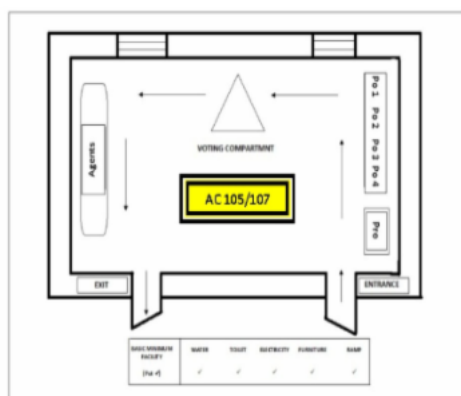

নির্বাচক নিবন্ধন আধিকারিকের স্বাক্ষর

Nazri Naksha

Google Map View

Polling Station Building Front View

Polling Station Front View

Cad View

Key MAP View

1 নাম : মাধুরী সাউ স্বামীর নাম: সুরেন্দ্র কুমার সাউ বাড়ির নং : 1 বয়স : 56 লিঙ্গ : মহিলা	CRL2425544 ফটো উপলব্ধ	2 নাম : সুরেন্দ্র কুমার সাউ পিতার নাম: লক্ষন সাউ বাড়ির নং : 1 বয়স : 69 লিঙ্গ : পুরুষ	CRL0399105 ফটো উপলব্ধ	3 নাম : অক্ষিতা সাউ পিতার নাম: সুরেন্দ্র কুমার সাউ বাড়ির নং : 1 বয়স : 27 লিঙ্গ : মহিলা	XHJ0885038 ফটো উপলব্ধ
4 নাম : কৈলাস কুমার সাউ পিতার নাম: লক্ষন সাউ বাড়ির নং : 1/1 বয়স : 69 লিঙ্গ : পুরুষ	WB/19/130/282522 ফটো উপলব্ধ	5 নাম : প্রভাত সাউ পিতার নাম: কৈলাস কুমার সাউ বাড়ির নং : 1/1 বয়স : 37 লিঙ্গ : পুরুষ	CRL3336534 ফটো উপলব্ধ	6 নাম : পুষ্পলতা সাউ স্বামীর নাম: কৈলাস কুমার সাউ বাড়ির নং : 1/1 বয়স : 61 লিঙ্গ : মহিলা	CRL0399097 ফটো উপলব্ধ
7 নাম : সুনীতা দেবী স্বামীর নাম: রাজেন্দ্র প্রসাদ সাউ বাড়ির নং : এইচ নং 5 বয়স : 53 লিঙ্গ : মহিলা	CRL0399162 ফটো উপলব্ধ	8 নাম : মমতা দেবী স্বামীর নাম: গৌতম কুমার সাউ বাড়ির নং : 2 বয়স : 45 লিঙ্গ : মহিলা	CRL3036019 ফটো উপলব্ধ	9 নাম : ওম প্রকাশ শাউ পিতার নাম: রামভজন সাউ বাড়ির নং : 2 বয়স : 60 লিঙ্গ : পুরুষ	CRL0399121 ফটো উপলব্ধ
10 নাম : মহেন্দ্র কুমার সাউ পিতার নাম: বেদপ্রকাশ সাউ বাড়ির নং : 2 বয়স : 54 লিঙ্গ : পুরুষ	CRL0399170 ফটো উপলব্ধ	11 নাম : সন্তোষীদেবী সাউ স্বামীর নাম: মহেন্দ্র সাউ বাড়ির নং : 2 বয়স : 52 লিঙ্গ : মহিলা	CRL2797900 ফটো উপলব্ধ	12 নাম : উত্তম কুমার সাউ পিতার নাম: বেদপ্রকাশ সাউ বাড়ির নং : 2 বয়স : 49 লিঙ্গ : পুরুষ	CRL0399196 ফটো উপলব্ধ
13 নাম : অঞ্জলী সাউ স্বামীর নাম: উত্তম কুমার সাউ বাড়ির নং : 2 বয়স : 44 লিঙ্গ : মহিলা	CRL3336542 ফটো উপলব্ধ	14 নাম : অবিনাশ সাউ পিতার নাম: ওমপ্রকাশ সাউ বাড়ির নং : 2 বয়স : 38 লিঙ্গ : পুরুষ	CRL3289196 ফটো উপলব্ধ	15 নাম : রাজেন্দ্র প্রসাদ সাউ পিতার নাম: বেদ প্রকাশ সাউ বাড়ির নং : এইচ নং 5 বয়স : 59 লিঙ্গ : পুরুষ	XHJ0563221 ফটো উপলব্ধ
16 নাম : কিরন সাউ স্বামীর নাম: ওমপ্রকাশ সাউ বাড়ির নং : 2 বয়স : 55 লিঙ্গ : মহিলা	CRL0399139 ফটো উপলব্ধ	17 নাম : অর্চনা সাউ স্বামীর নাম: অভিনব সাউ বাড়ির নং : 2 বয়স : 42 লিঙ্গ : মহিলা	XHJ0331900 ফটো উপলব্ধ	18 নাম : অভিনব কুমার সাউ পিতার নাম: ওম প্রকাশ সাউ বাড়ির নং : 2 বয়স : 36 লিঙ্গ : পুরুষ	XHJ0332049 ফটো উপলব্ধ
19 নাম : প্রসেনজিৎ সাউ পিতার নাম: রাজেন্দ্র প্রসাদ সাউ বাড়ির নং : 2 বয়স : 35 লিঙ্গ : পুরুষ	XHJ0563056 ফটো উপলব্ধ	20 নাম : অভিলাস কুমার সাউ পিতার নাম: ওমপ্রকাশ সাউ বাড়ির নং : 2 বয়স : 32 লিঙ্গ : পুরুষ	XHJ0689786 ফটো উপলব্ধ	21 নাম : প্রিয়াংকা সাউ পিতার নাম: রাজেন্দ্র প্রসাদ সাউ বাড়ির নং : এইচ নং 5 বয়স : 31 লিঙ্গ : মহিলা	XHJ0563064 ফটো উপলব্ধ
22 নাম : অভীজিৎ সাউ পিতার নাম: মহেন্দ্র প্রসাদ সাউ বাড়ির নং : 2 বয়স : 30 লিঙ্গ : পুরুষ	XHJ0646067 ফটো উপলব্ধ	23 নাম : নেহা সাউ স্বামীর নাম: অবিনাশ সাউ বাড়ির নং : 2 বয়স : 30 লিঙ্গ : মহিলা	KDW6654917 ফটো উপলব্ধ	24 নাম : আদর্শ সাউ পিতার নাম: শঙ্কর প্রসাদ সাউ বাড়ির নং : 2 বয়স : 24 লিঙ্গ : পুরুষ	XHJ0998450 ফটো উপলব্ধ
25 নাম : অগ্নি কৃষ্ণ শাহ পিতার নাম: অনিল কুমার শাহ বাড়ির নং : 2 বয়স : 22 লিঙ্গ : পুরুষ	XHJ1093095 ফটো উপলব্ধ	26 নাম : প্রজ্ঞা শাহ পিতার নাম: গৌতম কুমার শাহ বাড়ির নং : 2 বয়স : 22 লিঙ্গ : মহিলা	XHJ1089689 ফটো উপলব্ধ	27 নাম : শ্রেতা শাহ পিতার নাম: মহেন্দ্র কুমার শাহ বাড়ির নং : 2/1 বয়স : 25 লিঙ্গ : মহিলা	XHJ1015304 ফটো উপলব্ধ
28 নাম : শ্রেতা কুমারী স্বামীর নাম: অভীষেক সাউ বাড়ির নং : 2 ব্ল নং 22 বয়স : 45 লিঙ্গ : মহিলা	XHJ0331876 ফটো উপলব্ধ	29 নাম : চম্পা দেবী স্বামীর নাম: বিজয় দেবী বাড়ির নং : 3 বয়স : 45 লিঙ্গ : মহিলা	CRL1163278 ফটো উপলব্ধ	Q 30 নাম : ধীরাজ হাঁড়ি পিতার নাম: বিপাক হাঁড়ি বাড়ির নং : 3 বয়স : 31 লিঙ্গ : পুরুষ	XHJ0563114 ফটো উপলব্ধ