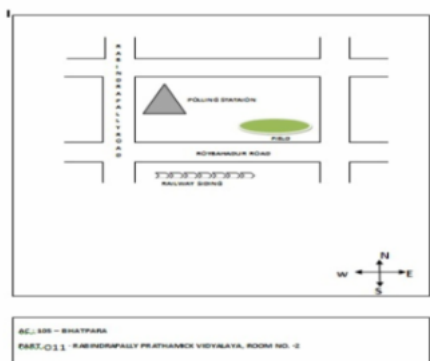

Nazri Naksha