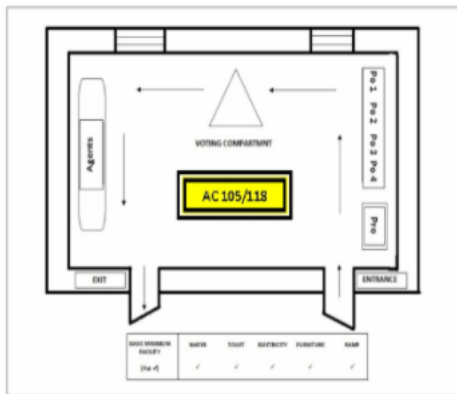

নির্বাচক নিবন্ধন আধিকারিকের স্বাক্ষর

Nazri Naksha

Google Map View

Polling Station Building Front View

Polling Station Front View

Cad View

Key MAP View

1 নাম : চন্দন সাউ পিতার নাম: দেবনাথ সাউ বাড়ির নং : n0038 বয়স : 39 লিঙ্গ : পুরুষ	CRL3046091 ফটো উপলব্ধ	2 নাম : রতন সাউ পিতার নাম: দেবনাথ সাউ বাড়ির নং : n0038 বয়স : 43 লিঙ্গ : পুরুষ	CRL3046109 ফটো উপলব্ধ	3 নাম : অশোক সাউ পিতার নাম: দেউনাথ সাউ বাড়ির নং : n0038 বয়স : 41 লিঙ্গ : পুরুষ	CRL3046117 ফটো উপলব্ধ
Q 4 নাম : জয়ন্তী সাউ স্বামীর নাম: অশোক সাউ বাড়ির নং : বয়স : 39 লিঙ্গ : মহিলা	XHJ0337469 ফটো উপলব্ধ	5 নাম : শঙ্কর সাউ পিতার নাম: বিশ্বনাথ সাউ বাড়ির নং : n0037 বয়স : 38 লিঙ্গ : পুরুষ	CRL3046083 ফটো উপলব্ধ	6 নাম : সীতা কুমারী সাউ পিতার নাম: দেউনাথ সাউ বাড়ির নং : n0038 বয়স : 35 লিঙ্গ : মহিলা	XHJ0652727 ফটো উপলব্ধ
7 নাম : গীতা কুমারী সাউ পিতার নাম: দেউনাথ সাউ বাড়ির নং : n0038 বয়স : 35 লিঙ্গ : মহিলা	XHJ0652719 ফটো উপলব্ধ	8 নাম : সবিতা সাউ স্বামীর নাম: শঙ্কর সাউ বাড়ির নং : n0037 বয়স : 34 লিঙ্গ : মহিলা	XHJ0780635 ফটো উপলব্ধ	9 নাম : মোহম্মদ সলিম পিতার নাম: সিকন্দর আলি বাড়ির নং : 1 বয়স : 25 লিঙ্গ : পুরুষ	XHJ0931626 ফটো উপলব্ধ
10 নাম : অঞ্জলি সাহা স্বামীর নাম: অজিত সাহা বাড়ির নং : 1 বয়স : 85 লিঙ্গ : মহিলা	WB/19/130/348159 ফটো উপলব্ধ	11 নাম : অভিজিৎ সাহা পিতার নাম: অমল কুমার সাহা বাড়ির নং : 1 বয়স : 36 লিঙ্গ : পুরুষ	XHJ0241828 ফটো উপলব্ধ	12 নাম : বিশ্বনদেও সাউ পিতার নাম: বিশ্বনাথ সাউ বাড়ির নং : 1 বয়স : 63 লিঙ্গ : পুরুষ	CRL0488809 ফটো উপলব্ধ
13 নাম : উমেশ কুমার সাউ পিতার নাম: বিশ্বনাথ সাউ বাড়ির নং : 1 বয়স : 56 লিঙ্গ : পুরুষ	CRL1166206 ফটো উপলব্ধ	14 নাম : মীনু কুমারী সাউ পিতার নাম: চন্দ্রিকা সাউ বাড়ির নং : 1 বয়স : 49 লিঙ্গ : মহিলা	CRL0263657 ফটো উপলব্ধ	15 নাম : মুকেশ কুমার সাউ পিতার নাম: বিশ্বনাথ সাউ বাড়ির নং : 1 বয়স : 46 লিঙ্গ : পুরুষ	XHJ0839712 ফটো উপলব্ধ
16 নাম : মনীষ কুমার শাহ পিতার নাম: বিশ্বনাথ শাহ বাড়ির নং : 1 বয়স : 40 লিঙ্গ : পুরুষ	CRL2848018 ফটো উপলব্ধ	17 নাম : প্রীত্বিশ শাহ পিতার নাম: বিশ্বনদের শাহ বাড়ির নং : 1 বয়স : 23 লিঙ্গ : পুরুষ	XHJ1038553 ফটো উপলব্ধ	18 নাম : অমলকুমার সাহা পিতার নাম: অজিত সাহা বাড়ির নং : 1/1 বয়স : 63 লিঙ্গ : পুরুষ	WB/19/130/348169 ফটো উপলব্ধ
19 নাম : কৃষ্ণা সাহা স্বামীর নাম: অমল কুমার সাহা বাড়ির নং : 1/1 বয়স : 54 লিঙ্গ : মহিলা	WB/19/130/348172 ফটো উপলব্ধ	20 নাম : স্নেহা সাহা স্বামীর নাম: অভিজিৎ সাহা বাড়ির নং : 1/1 বয়স : 37 লিঙ্গ : মহিলা	XHJ1042522 ফটো উপলব্ধ	21 নাম : মধুরিমা সাহা পিতার নাম: অমল কুমার সাহা বাড়ির নং : 1/1 বয়স : 25 লিঙ্গ : মহিলা	XHJ0931659 ফটো উপলব্ধ
22 নাম : কল্যান কুমার সাউ পিতার নাম: কৃষ্ণ কুমার সাউ বাড়ির নং : 1/2 বয়স : 37 লিঙ্গ : পুরুষ	CRL3343092 ফটো উপলব্ধ	23 নাম : রীনা সাহ পিতার নাম: শম্ভু শাহ বাড়ির নং : 1/4 ইস্ট ঘোষ পাড়া রোড বয়স : 48 লিঙ্গ : মহিলা	XOA2071876 ফটো উপলব্ধ	24 নাম : রহিত শহ পিতার নাম: রাজ নন্দন প্রসাদ শাহ বাড়ির নং : 1/4 ইস্ট ঘোষ পাড়া রোড বয়স : 37 লিঙ্গ : পুরুষ	JJM2604684 ফটো উপলব্ধ
25 নাম : সত্যনারায়ন গোল্ড পিতার নাম: রামাশঙ্কর গোল্ড বাড়ির নং : 1/6 বয়স : 56 লিঙ্গ : পুরুষ	XHJ0652693 ফটো উপলব্ধ	26 নাম : জয় প্রকাশ সাউ পিতার নাম: বিশ্বনাথ সাউ বাড়ির নং : 1/6 নং বয়স : 53 লিঙ্গ : পুরুষ	CRL3192192 ফটো উপলব্ধ	27 নাম : ছোট্ট প্রসাদ পিতার নাম: ভদাই প্রসাদ বাড়ির নং : 2 বয়স : 68 লিঙ্গ : পুরুষ	CRL3192283 ফটো উপলব্ধ
28 নাম : শ্রেয়া কুমারী স্বামীর নাম: বিকাশ শাহ বাড়ির নং : 2 বয়স : 39 লিঙ্গ : মহিলা	XHJ1066349 ফটো উপলব্ধ	29 নাম : কৌশল্যা দেবী স্বামীর নাম: ছোট্ট প্রসাদ সাউ বাড়ির নং : 2 বয়স : 61 লিঙ্গ : মহিলা	CRL0488924 ফটো উপলব্ধ	30 নাম : বনওয়ারী পাসী পিতার নাম: কুমার পাসী বাড়ির নং : 2 বয়স : 67 লিঙ্গ : পুরুষ	CRL0488882 ফটো উপলব্ধ