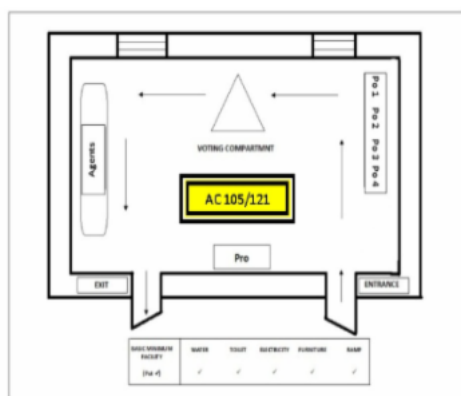

নির্বাচক নিবন্ধন আধিকারিকের স্বাক্ষর

Nazri Naksha

Google Map View

Polling Station Building Front View

Polling Station Front View

Cad View

Key MAP View

1 নাম : নিতু দেবী স্বামীর নাম: গনেশ পাণ্ডে বাড়ির নং : 2 বয়স : 42 লিঙ্গ : মহিলা	XHJ0746461 ফটো উপলব্ধ	2 নাম : সোনাম শাউ স্বামীর নাম: রোহিত কুমার শাহ বাড়ির নং : 2 বয়স : 33 লিঙ্গ : মহিলা	XHJ1082791 ফটো উপলব্ধ	3 নাম : হীরাদেবী পাণ্ডে স্বামীর নাম: রমেশ পাণ্ডে বাড়ির নং : 2 বয়স : 61 লিঙ্গ : মহিলা	CRL0495804 ফটো উপলব্ধ
4 নাম : গনেশ পাণ্ডে পিতার নাম: রামনাথ পাণ্ডে বাড়ির নং : 2 বয়স : 49 লিঙ্গ : পুরুষ	CRL0495770 ফটো উপলব্ধ	5 নাম : দীনেশ পাণ্ডে পিতার নাম: রামনাথ পাণ্ডে বাড়ির নং : 2 বয়স : 47 লিঙ্গ : পুরুষ	CRL3298445 ফটো উপলব্ধ	6 নাম : রমেশ পাণ্ডে পিতার নাম: হরেকনাথ পাণ্ডে বাড়ির নং : 2 বয়স : 69 লিঙ্গ : পুরুষ	CRL0495796 ফটো উপলব্ধ
7 নাম : দুর্গা পাণ্ডে স্বামীর নাম: মহেশ পাণ্ডে বাড়ির নং : 2 বয়স : 47 লিঙ্গ : মহিলা	XHJ0746420 ফটো উপলব্ধ	8 নাম : ব্রীজেশ কুমার পাণ্ডে পিতার নাম: রমেশ পাণ্ডে বাড়ির নং : 2 বয়স : 44 লিঙ্গ : পুরুষ	CRL2853059 ফটো উপলব্ধ	9 নাম : সীমা পাণ্ডে স্বামীর নাম: ব্রীজেশ কুমার পাণ্ডে বাড়ির নং : 2 বয়স : 36 লিঙ্গ : মহিলা	XHJ0338913 ফটো উপলব্ধ
10 নাম : জয় কিষান পাণ্ডে পিতার নাম: রমেশ পাণ্ডে বাড়ির নং : 2 বয়স : 32 লিঙ্গ : পুরুষ	XHJ0487140 ফটো উপলব্ধ	11 নাম : মনিষ পাণ্ডে মায়ের নাম: দুর্গা পাণ্ডে বাড়ির নং : 2 বয়স : 27 লিঙ্গ : পুরুষ	XHJ0913673 ফটো উপলব্ধ	12 নাম : বিনীতা পাণ্ডে পিতার নাম: রমেশ পাণ্ডে বাড়ির নং : 02 বয়স : 27 লিঙ্গ : মহিলা	XHJ1017250 ফটো উপলব্ধ
13 নাম : আদর্শ কুমার পাণ্ডে পিতার নাম: শৈলেশ পাণ্ডে বাড়ির নং : 2 বয়স : 24 লিঙ্গ : পুরুষ	XHJ0973115 ফটো উপলব্ধ	14 নাম : নির্মালা দেবী পিতার নাম: মুরলীধর পাণ্ডে বাড়ির নং : 3 বয়স : 61 লিঙ্গ : মহিলা	CRL0495861 ফটো উপলব্ধ	15 নাম : তারা দাস স্বামীর নাম: বসন্ত দাস বাড়ির নং : 3 বয়স : 32 লিঙ্গ : মহিলা	XHJ0655027 ফটো উপলব্ধ
16 নাম : সুমিত্রা দেবী পাণ্ডে স্বামীর নাম: ছোটলাল পাণ্ডে বাড়ির নং : 3 বয়স : 76 লিঙ্গ : মহিলা	CRL0495846 ফটো উপলব্ধ	17 নাম : মুরলীধর পাণ্ডে পিতার নাম: ছোট্টে লাল পাণ্ডে বাড়ির নং : 3 বয়স : 61 লিঙ্গ : পুরুষ	CRL0495853 ফটো উপলব্ধ	18 নাম : সংগীতা কুমারী পাণ্ডে পিতার নাম: মুরলীধর পাণ্ডে বাড়ির নং : 3 বয়স : 36 লিঙ্গ : মহিলা	XHJ0242677 ফটো উপলব্ধ
19 নাম : সৌরভ পাণ্ডে পিতার নাম: মুরলীধর পাণ্ডে বাড়ির নং : 3 বয়স : 35 লিঙ্গ : পুরুষ	XHJ0242685 ফটো উপলব্ধ	20 নাম : সরিতা পাণ্ডে পিতার নাম: মুরলীধর পাণ্ডে বাড়ির নং : 3 বয়স : 31 লিঙ্গ : মহিলা	XHJ0568857 ফটো উপলব্ধ	21 নাম : সুরাজ পাণ্ডে পিতার নাম: মুরলীধর পাণ্ডে বাড়ির নং : 3 বয়স : 26 লিঙ্গ : পুরুষ	XHJ0909374 ফটো উপলব্ধ
22 নাম : পিঙ্কি সাউ পিতার নাম: রঘুনাথ সাউ বাড়ির নং : 3 বয়স : 35 লিঙ্গ : মহিলা	XHJ0746313 ফটো উপলব্ধ	23 নাম : জ্যোতি সাউ পিতার নাম: রঘুনাথ সাউ বাড়ির নং : 3 বয়স : 32 লিঙ্গ : মহিলা	XHJ0746321 ফটো উপলব্ধ	24 নাম : পবন কুমার রজক পিতার নাম: মনোজ রজক বাড়ির নং : 3/4 বয়স : 25 লিঙ্গ : পুরুষ	XHJ0932111 ফটো উপলব্ধ
25 নাম : রাহুল সাহ পিতার নাম: গৌতম কুমার সাহ বাড়ির নং : 3/47 বয়স : 22 লিঙ্গ : পুরুষ	XHJ1121102 ফটো উপলব্ধ	26 নাম : শকুন্তলা দেবী স্বামীর নাম: কানাইলাল সাউ বাড়ির নং : 4 বয়স : 67 লিঙ্গ : মহিলা	CRL3047164 ফটো উপলব্ধ	27 নাম : মঞ্জু দেবী স্বামীর নাম: প্রেম সাউ বাড়ির নং : 4 বয়স : 47 লিঙ্গ : মহিলা	XHJ0865576 ফটো উপলব্ধ
28 নাম : গোপাল সাউ পিতার নাম: হিরালাল সাউ বাড়ির নং : 4 বয়স : 61 লিঙ্গ : পুরুষ	WB/19/130/357602 ফটো উপলব্ধ	29 নাম : মুন্না সাউ পিতার নাম: রামস্বরূপ সাউ বাড়ির নং : 4 বয়স : 53 লিঙ্গ : পুরুষ	CRL0496075 ফটো উপলব্ধ	30 নাম : বিনোদ কুমার সাউ পিতার নাম: কানাইলাল সাউ বাড়ির নং : 4 বয়স : 50 লিঙ্গ : পুরুষ	CRL0496018 ফটো উপলব্ধ