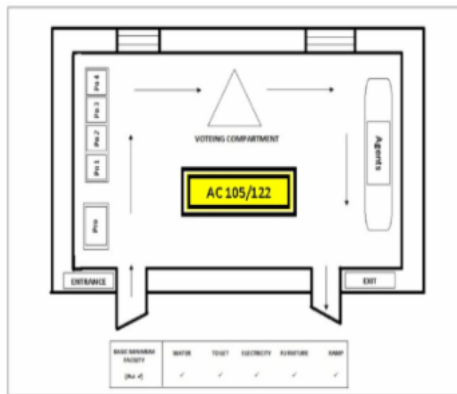

নির্বাচক নিবন্ধন আধিকারিকের স্বাক্ষর

Nazri Naksha

Google Map View

Polling Station Building Front View

Polling Station Front View

Cad View

Key MAP View

বিধানসভা নির্বাচনক্ষেত্রের নং, নাম : 105-ভাটপাড়া  
ভাগ নং, নাম : 1-সাউথ পালঘাট রোড জগদল (1-22)