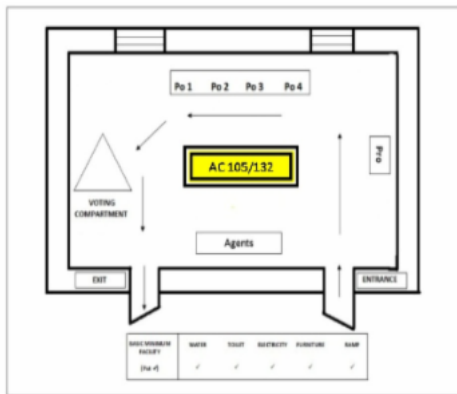

নির্বাচক নিবন্ধন আধিকারিকের স্বাক্ষর

Nazri Naksha

Google Map View

Polling Station Building Front View

Polling Station Front View

Cad View

Key MAP View

1 নাম : কোমল সা পিতার নাম: মনু সা বাড়ির নং : n0048 বয়স : 30 লিঙ্গ : পুরুষ	XHJ0661587 ফটো উপলব্ধ	2 নাম : গীতা দেবী স্বামীর নাম: সিকান্দার রাম বাড়ির নং : 1 বয়স : 48 লিঙ্গ : মহিলা	XHJ0422949 ফটো উপলব্ধ	3 নাম : ফুলা দেবী স্বামীর নাম: লক্ষন লাল মাহাতো বাড়ির নং : 1 বয়স : 40 লিঙ্গ : মহিলা	XHJ0750273 ফটো উপলব্ধ
4 নাম : কান্তি দেবী স্বামীর নাম: মনোজ কুমার মহতো বাড়ির নং : 1 বয়স : 39 লিঙ্গ : মহিলা	XHJ0661389 ফটো উপলব্ধ	5 নাম : ভরত মাহাতো পিতার নাম: বিশ্বনাথ মাহাতো বাড়ির নং : 1 বয়স : 66 লিঙ্গ : পুরুষ	CRL0553818 ফটো উপলব্ধ	6 নাম : প্রভা দেবী মাহাতো স্বামীর নাম: ভরত মাহাতো বাড়ির নং : 1 বয়স : 51 লিঙ্গ : মহিলা	CRL3057502 ফটো উপলব্ধ
7 নাম : লক্ষন মাহাতো পিতার নাম: বিশ্বনাথ মাহাতো বাড়ির নং : 1 বয়স : 49 লিঙ্গ : পুরুষ	XHJ0156422 ফটো উপলব্ধ	8 নাম : মনোজ কুমার মাহাতো পিতার নাম: লছমন মাহাতো বাড়ির নং : 1 বয়স : 43 লিঙ্গ : পুরুষ	CRL3057510 ফটো উপলব্ধ	9 নাম : চন্দা কুমারী মাহাতো পিতার নাম: লক্ষন মাহাতো বাড়ির নং : 1 বয়স : 31 লিঙ্গ : মহিলা	XHJ0661371 ফটো উপলব্ধ
10 নাম : পূজা কুমারী মাহাতো পিতার নাম: ভরত মাহাতো বাড়ির নং : 1 বয়স : 29 লিঙ্গ : মহিলা	XHJ0783779 ফটো উপলব্ধ	11 নাম : ভোলা চৌধুরী পিতার নাম: রমেশ চৌধুরী বাড়ির নং : 2 বয়স : 58 লিঙ্গ : পুরুষ	XHJ0750299 ফটো উপলব্ধ	12 নাম : গীতা চৌধুরী স্বামীর নাম: রাজ বলি চৌধুরী বাড়ির নং : 2 বয়স : 50 লিঙ্গ : মহিলা	XHJ0750307 ফটো উপলব্ধ
13 নাম : মোনি কুমারী চৌধুরী পিতার নাম: ভোলা চৌধুরী বাড়ির নং : 2 বয়স : 30 লিঙ্গ : মহিলা	XHJ0783787 ফটো উপলব্ধ	14 নাম : রোহিত চৌধুরী পিতার নাম: ভোলা চৌধুরী বাড়ির নং : 02 বয়স : 26 লিঙ্গ : পুরুষ	XHJ0913608 ফটো উপলব্ধ	15 নাম : রামবচ্চন হরিজন পিতার নাম: রামদেও হরিজন বাড়ির নং : 2 বয়স : 65 লিঙ্গ : পুরুষ	CRL0553966 ফটো উপলব্ধ
16 নাম : সরস্বতী হরিজন স্বামীর নাম: রামবচ্চন হরিজন বাড়ির নং : 2 বয়স : 61 লিঙ্গ : মহিলা	CRL0553974 ফটো উপলব্ধ	17 নাম : কানাইয়া কুমার হরিজন পিতার নাম: রামবচ্চন হরিজন বাড়ির নং : 2 বয়স : 31 লিঙ্গ : পুরুষ	XHJ0573543 ফটো উপলব্ধ	18 নাম : কৃষ্ণা কুমার হরিজন পিতার নাম: রামবচ্চন হরিজন বাড়ির নং : 2 বয়স : 31 লিঙ্গ : পুরুষ	XHJ0573576 ফটো উপলব্ধ
19 নাম : জয়ন্তী পাসওয়ান স্বামীর নাম: অজয় পাশোয়ান বাড়ির নং : 2 বয়স : 46 লিঙ্গ : মহিলা	XHJ0422626 ফটো উপলব্ধ	20 নাম : ভোলা পাশোয়ান পিতার নাম: প্রসাদ পাশোয়ান বাড়ির নং : 2 বয়স : 44 লিঙ্গ : পুরুষ	CRL2886703 ফটো উপলব্ধ	21 নাম : কবিতা দেবী পাশোয়ান স্বামীর নাম: ভোলা পাশোয়ান বাড়ির নং : 2 বয়স : 43 লিঙ্গ : মহিলা	CRL3057528 ফটো উপলব্ধ
22 নাম : পুতুল পাঠক পিতার নাম: শ্রীরাম পাঠক বাড়ির নং : 2 বয়স : 30 লিঙ্গ : মহিলা	XHJ0661579 ফটো উপলব্ধ	23 নাম : বিকাশ কুমার পাঠক পিতার নাম: শ্রীরাম পাঠক বাড়ির নং : 2 বয়স : 29 লিঙ্গ : পুরুষ	XHJ0750257 ফটো উপলব্ধ	24 নাম : ওমপ্রকাশ সাউ পিতার নাম: গুরুপ্রকাশ সাউ বাড়ির নং : 2 বয়স : 63 লিঙ্গ : পুরুষ	CRL0553925 ফটো উপলব্ধ
25 নাম : চম্পাদেবী সাউ স্বামীর নাম: ওমপ্রকাশ সাউ বাড়ির নং : 2 বয়স : 56 লিঙ্গ : মহিলা	CRL0553933 ফটো উপলব্ধ	26 নাম : পিন্টু কুমার সাউ পিতার নাম: ওম প্রকাশ সাউ বাড়ির নং : 2 বয়স : 38 লিঙ্গ : পুরুষ	CRL3057536 ফটো উপলব্ধ	27 নাম : গনেশ সাউ পিতার নাম: বিজয় সাউ বাড়ির নং : 2 বয়স : 31 লিঙ্গ : পুরুষ	XHJ0573501 ফটো উপলব্ধ
28 নাম : কৃষ্ণ দেবী গুপ্তা স্বামীর নাম: রামবাবু প্রসাদ গুপ্তা বাড়ির নং : 3 বয়স : 68 লিঙ্গ : মহিলা	CRL1118736 ফটো উপলব্ধ	29 নাম : ডঃ রাম বাবু প্রসাদ গুপ্তা পিতার নাম: রাম আশীষ গুপ্তা বাড়ির নং : 3 বয়স : 65 লিঙ্গ : পুরুষ	CRL1119270 ফটো উপলব্ধ	30 নাম : দীপক কুমার গুপ্তা পিতার নাম: দীননাথ প্রসাদ গুপ্তা বাড়ির নং : 3 বয়স : 44 লিঙ্গ : পুরুষ	CRL1202217 ফটো উপলব্ধ