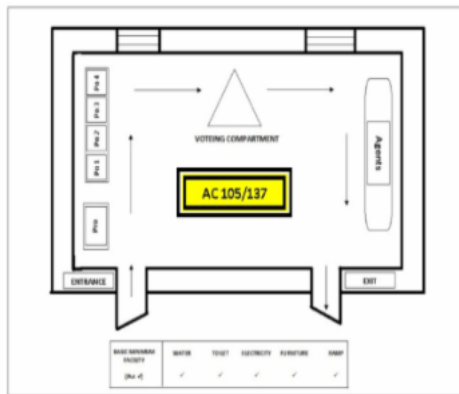

নির্বাচক নিবন্ধন আধিকারিকের স্বাক্ষর

Nazri Naksha

Google Map View

Polling Station Building Front View

Polling Station Front View

Cad View

Key MAP View

1 নাম : অক্ষিত পান্ডে পিতার নাম: রাজীব কুমার পান্ডে বাড়ির নং : বয়স : 25 লিঙ্গ : পুরুষ	XHJ0949313 ফটো উপলব্ধ	2 নাম : আশীষ ভগৎ পিতার নাম: রমেশচন্দ্র প্রসাদ ভগৎ বাড়ির নং : 1 বয়স : 41 লিঙ্গ : পুরুষ	XHJ0844449 ফটো উপলব্ধ	3 নাম : সোনীকা ভগৎ স্বামীর নাম: আশীষ ভগৎ বাড়ির নং : 1 বয়স : 37 লিঙ্গ : মহিলা	XHJ0844423 ফটো উপলব্ধ
4 নাম : চন্দা কুমারী সিং স্বামীর নাম: অমিত কুমার সিং বাড়ির নং : 1 বয়স : 35 লিঙ্গ : মহিলা	XHJ0993717 ফটো উপলব্ধ	5 নাম : মহ ইউনুস পিতার নাম: মহ খলিল বাড়ির নং : 4 বয়স : 78 লিঙ্গ : পুরুষ	CRL0571059 ফটো উপলব্ধ	6 নাম : ইসলাম পিতার নাম: খলিল বাড়ির নং : 4 বয়স : 69 লিঙ্গ : পুরুষ	CRL0571034 ফটো উপলব্ধ
7 নাম : আনোয়ারী বেগম স্বামীর নাম: আশরাফ আলী বাড়ির নং : 4 বয়স : 69 লিঙ্গ : মহিলা	CRL0570952 ফটো উপলব্ধ	8 নাম : জাফর আলী পিতার নাম: আহমদ আলী বাড়ির নং : 4 বয়স : 61 লিঙ্গ : পুরুষ	CRL0570986 ফটো উপলব্ধ	9 নাম : আশগর আলী পিতার নাম: আশরাফ বাড়ির নং : 4 বয়স : 53 লিঙ্গ : পুরুষ	CRL0570978 ফটো উপলব্ধ
10 নাম : নূরজাহান খাতুন স্বামীর নাম: আজম খান বাড়ির নং : 4 বয়স : 53 লিঙ্গ : মহিলা	CRL0570937 ফটো উপলব্ধ	11 নাম : খাতুন হাজরা পিতার নাম: শেখ মেহবুব বাড়ির নং : 4 বয়স : 51 লিঙ্গ : মহিলা	CRL0571810 ফটো উপলব্ধ	12 নাম : আবদুল কাদির পিতার নাম: মেহবুব মিয়া বাড়ির নং : 4 বয়স : 50 লিঙ্গ : পুরুষ	CRL0571091 ফটো উপলব্ধ
13 নাম : মহ আসলাম পিতার নাম: আব্দুল সত্তার বাড়ির নং : 4 বয়স : 46 লিঙ্গ : পুরুষ	CRL3060084 ফটো উপলব্ধ	14 নাম : আরমন আলী পিতার নাম: আশরাফ আলী বাড়ির নং : 4 বয়স : 43 লিঙ্গ : পুরুষ	CRL2521037 ফটো উপলব্ধ	15 নাম : রুকমণী দেবী স্বামীর নাম: পারশ দাস বাড়ির নং : 4 বয়স : 43 লিঙ্গ : মহিলা	CRL3060134 ফটো উপলব্ধ
16 নাম : রহমতি বেগম স্বামীর নাম: মহঃ আসলাম বাড়ির নং : 4 বয়স : 43 লিঙ্গ : মহিলা	XHJ0426502 ফটো উপলব্ধ	17 নাম : আফসানা খাতুন স্বামীর নাম: আসগার আলি বাড়ির নং : 4 বয়স : 41 লিঙ্গ : মহিলা	XHJ0425710 ফটো উপলব্ধ	18 নাম : সালমা খাতুন পিতার নাম: মহ ইউনুস বাড়ির নং : 4 বয়স : 39 লিঙ্গ : মহিলা	XHJ0343889 ফটো উপলব্ধ
19 নাম : মহ সালিম পিতার নাম: মহ ইউনুস বাড়ির নং : 4 বয়স : 38 লিঙ্গ : পুরুষ	XHJ0344119 ফটো উপলব্ধ	20 নাম : চন্দা দেবী স্বামীর নাম: আদিত্য দাস বাড়ির নং : 4 বয়স : 37 লিঙ্গ : মহিলা	XHJ0784751 ফটো উপলব্ধ	21 নাম : শেখ নিখাত স্বামীর নাম: আব্দুল কালাম বাড়ির নং : 4 বয়স : 36 লিঙ্গ : মহিলা	XHJ0425728 ফটো উপলব্ধ
22 নাম : মহঃ খুরসীদ পিতার নাম: মহঃ ইউনুস বাড়ির নং : 4 বয়স : 35 লিঙ্গ : পুরুষ	CRL3060142 ফটো উপলব্ধ	23 নাম : নাদিম কোরাইশী পিতার নাম: মহ ইসলাম বাড়ির নং : 4 বয়স : 35 লিঙ্গ : পুরুষ	XHJ0344127 ফটো উপলব্ধ	24 নাম : নাজনীন বানো (রুহী) পিতার নাম: উমর আলি বাড়ির নং : 4 বয়স : 32 লিঙ্গ : মহিলা	XHJ0497016 ফটো উপলব্ধ
25 নাম : নাসিমা খাতুন পিতার নাম: মহঃ আলী বাড়ির নং : 4 বয়স : 32 লিঙ্গ : মহিলা	XHJ0784702 ফটো উপলব্ধ	26 নাম : আণ্ডওয়ারিস কুরৈশী (সাহাব) মায়ের নাম: ওমর আলী কুরৈশী বাড়ির নং : 4 বয়স : 30 লিঙ্গ : পুরুষ	XHJ0665208 ফটো উপলব্ধ	27 নাম : মোনায়ার ওয়ারিস পিতার নাম: জাফর আলি বাড়ির নং : 4 বয়স : 30 লিঙ্গ : পুরুষ	XHJ0665257 ফটো উপলব্ধ
28 নাম : নিলুফার জাহান পিতার নাম: হারুন রাসিদ বাড়ির নং : 4 বয়স : 30 লিঙ্গ : মহিলা	XHJ0764134 ফটো উপলব্ধ	29 নাম : সোনী খাতুন পিতার নাম: আজম খান বাড়ির নং : 4 বয়স : 30 লিঙ্গ : মহিলা	XHJ0784736 ফটো উপলব্ধ	30 নাম : আমজাদ খান মায়ের নাম: নূর জাহান খাতুন বাড়ির নং : 4 বয়স : 28 লিঙ্গ : পুরুষ	XHJ0844480 ফটো উপলব্ধ