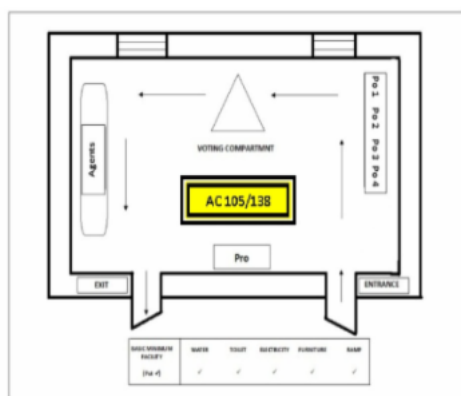

নির্বাচক নিবন্ধন আধিকারিকের স্বাক্ষর

Nazri Naksha

Google Map View

Polling Station Building Front View

Polling Station Front View

Cad View

Key MAP View

1 নাম : বলদেও রাম পিতার নাম: রঘুনাথ রাম বাড়ির নং : n0286 বয়স : 54 লিঙ্গ : পুরুষ	XHJ0665844 ফটো উপলব্ধ	2 নাম : দেব দাস পিতার নাম: শচিন্দ্র নাথ দাস বাড়ির নং : 3 বয়স : 53 লিঙ্গ : পুরুষ	CRL1122845 ফটো উপলব্ধ	3 নাম : রীতিকা শাহ পিতার নাম: আনন্দ শাহ বাড়ির নং : 3 বয়স : 23 লিঙ্গ : মহিলা	XHJ1087840 ফটো উপলব্ধ
4 নাম : রেখা সাউ পিতার নাম: জহর লাল সাউ বাড়ির নং : 4/1 বয়স : 34 লিঙ্গ : মহিলা	XHJ0490342 ফটো উপলব্ধ	5 নাম : দীপক কুমার সাউ পিতার নাম: জহর লাল সাউ বাড়ির নং : 4/1 বয়স : 32 লিঙ্গ : পুরুষ	XHJ0490359 ফটো উপলব্ধ	6 নাম : গিরীজা দেবী স্বামীর নাম: ভূনেশ্বর সাউ বাড়ির নং : 7 বয়স : 53 লিঙ্গ : মহিলা	XHJ0751875 ফটো উপলব্ধ
7 নাম : জ্যোতি দেবী স্বামীর নাম: পরমেশ্বর সাউ বাড়ির নং : 8 বয়স : 49 লিঙ্গ : মহিলা	XHJ0576595 ফটো উপলব্ধ	8 নাম : সুশীলা দেবী স্বামীর নাম: ব্রিজলাল ঠাকুর বাড়ির নং : 8 বয়স : 66 লিঙ্গ : মহিলা	CRL0574368 ফটো উপলব্ধ	9 নাম : সুমন রাজভর স্বামীর নাম: দিনেশ রাজভর বাড়ির নং : 8 বয়স : 24 লিঙ্গ : মহিলা	XHJ1065002 ফটো উপলব্ধ
10 নাম : চুনী রাম স্বামীর নাম: রাজকুমার রাম বাড়ির নং : 8 বয়স : 36 লিঙ্গ : মহিলা	XHJ0845180 ফটো উপলব্ধ	11 নাম : রাজমুন্সী দেবী সাহ স্বামীর নাম: শীলানাথ সাহ বাড়ির নং : 8 বয়স : 73 লিঙ্গ : মহিলা	CRL0574392 ফটো উপলব্ধ	12 নাম : শম্ভুনাথ সাহ পিতার নাম: শীলানাথ সাহ বাড়ির নং : 8 বয়স : 56 লিঙ্গ : পুরুষ	CRL0574400 ফটো উপলব্ধ
13 নাম : মুন্সিদেবী সাহ স্বামীর নাম: শম্ভুনাথ সাহ বাড়ির নং : 8 বয়স : 53 লিঙ্গ : মহিলা	CRL0574418 ফটো উপলব্ধ	14 নাম : তারানাথ শাহ পিতার নাম: শম্ভু নাথ শাহ বাড়ির নং : 8 বয়স : 32 লিঙ্গ : পুরুষ	XHJ0888578 ফটো উপলব্ধ	15 নাম : জীতেন্দ্র কুমার সাহ পিতার নাম: শম্ভু নাথ সাহ বাড়ির নং : 8 বয়স : 29 লিঙ্গ : পুরুষ	XHJ0844936 ফটো উপলব্ধ
16 নাম : পরমেশ্বর সাউ পিতার নাম: শীলানাথ সাউ বাড়ির নং : 8 বয়স : 51 লিঙ্গ : পুরুষ	CRL0574434 ফটো উপলব্ধ	17 নাম : রাম আশীষ ঠাকুর পিতার নাম: ব্রিজলাল ঠাকুর বাড়ির নং : 8 বয়স : 47 লিঙ্গ : পুরুষ	CRL3060688 ফটো উপলব্ধ	18 নাম : রেনু ঠাকুর স্বামীর নাম: রামাশীষ ঠাকুর বাড়ির নং : 8 বয়স : 41 লিঙ্গ : মহিলা	XHJ0844787 ফটো উপলব্ধ
19 নাম : শম্ভু নাথ সিং পিতার নাম: বিশ্ব নাথ সিং বাড়ির নং : 8/1 বয়স : 57 লিঙ্গ : পুরুষ	CRL1120724 ফটো উপলব্ধ	20 নাম : নীলম সিংহ স্বামীর নাম: শম্ভু নাথ সিংহ বাড়ির নং : 8/1 বয়স : 52 লিঙ্গ : মহিলা	CRL3227329 ফটো উপলব্ধ	21 নাম : অভয়ানন্দ সিং পিতার নাম: শম্ভুনাথ সিংহ বাড়ির নং : 8/1 বয়স : 32 লিঙ্গ : পুরুষ	XHJ0582270 ফটো উপলব্ধ
22 নাম : নিশা কুমারী সিং পিতার নাম: শম্ভুনাথ সিং বাড়ির নং : 8/1 বয়স : 26 লিঙ্গ : মহিলা	XHJ0981316 ফটো উপলব্ধ	23 নাম : বিশ্বকর্মা প্রসাদ সাহ পিতার নাম: রাজেন্দ্র প্রসাদ সাহ বাড়ির নং : 9 বয়স : 44 লিঙ্গ : পুরুষ	CRL2609931 ফটো উপলব্ধ	24 নাম : গনেশ সাউ পিতার নাম: বাসদেও সাউ বাড়ির নং : 9 বয়স : 73 লিঙ্গ : পুরুষ	CRL2900363 ফটো উপলব্ধ
25 নাম : অনিল কুমার সাউ পিতার নাম: রাজেন্দ্র প্রসাদ সাউ বাড়ির নং : 9 বয়স : 35 লিঙ্গ : পুরুষ	XHJ0247353 ফটো উপলব্ধ	26 নাম : সবিতা সাউ পিতার নাম: ছোটো লাল সাউ বাড়ির নং : 9 বয়স : 32 লিঙ্গ : মহিলা	XHJ0427674 ফটো উপলব্ধ	27 নাম : বাচ্চী দেবী স্বামীর নাম: কান্তীক রজক বাড়ির নং : 9 বয়স : 63 লিঙ্গ : মহিলা	XHJ0866996 ফটো উপলব্ধ
28 নাম : সোনাদেবী স্বামীর নাম: চন্দ্রিকা বাড়ির নং : 9/1 বয়স : 61 লিঙ্গ : মহিলা	CRL1123942 ফটো উপলব্ধ	Q 29 নাম : কার্তিক রজক পিতার নাম: হীরা রজক বাড়ির নং : 9/1 বয়স : 55 লিঙ্গ : পুরুষ	XHJ0867002 ফটো উপলব্ধ	30 নাম : মিনা দেবী স্বামীর নাম: গোপাল প্রসাদ সাউ বাড়ির নং : 10 বয়স : 67 লিঙ্গ : মহিলা	CRL0574541 ফটো উপলব্ধ