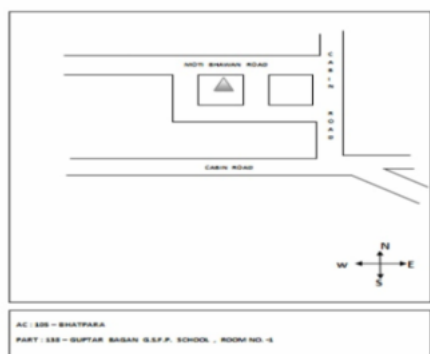

Nazri Naksha