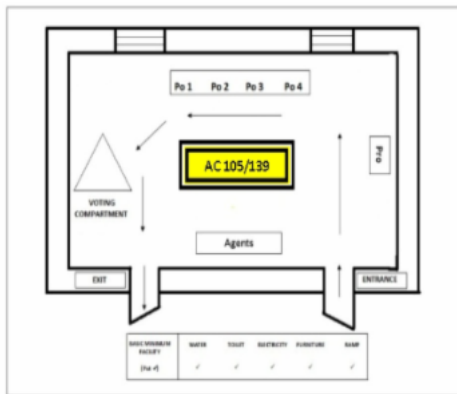

নির্বাচক নিবন্ধন আধিকারিকের স্বাক্ষর

Nazri Naksha

Google Map View

Polling Station Building Front View

Polling Station Front View

Cad View

Key MAP View

1 নাম : বেলী দেবী স্বামীর নাম : রাজেন্দ্র পান্ডে বাড়ির নং : n0316 বয়স : 45 লিঙ্গ : মহিলা	XHJ0845537 ফটো উপলব্ধ	2 নাম : রাজেন্দ্র পান্ডে পিতার নাম : রামাধর পান্ডে বাড়ির নং : n0317 বয়স : 54 লিঙ্গ : পুরুষ	XHJ0845545 ফটো উপলব্ধ	3 নাম : বাসন্তী দেবী সিং স্বামীর নাম : মটরু সিং বাড়ির নং : n0021 বয়স : 66 লিঙ্গ : মহিলা	CRL3196532 ফটো উপলব্ধ
4 নাম : অমরনাথ ঠাকুর পিতার নাম : লছীরাম ঠাকুর বাড়ির নং : n0313 বয়স : 71 লিঙ্গ : পুরুষ	CRL2861664 ফটো উপলব্ধ	5 নাম : গুড়িয়া ঠাকুর স্বামীর নাম : দীপক কুমার ঠাকুর বাড়ির নং : n0311 বয়স : 39 লিঙ্গ : মহিলা	XHJ0657478 ফটো উপলব্ধ	6 নাম : গুরিয়া যাদব স্বামীর নাম : ওম প্রকাশ যাদব বাড়ির নং : 3/2 বয়স : 30 লিঙ্গ : মহিলা	XHJ0666651 ফটো উপলব্ধ
7 নাম : ধর্মেন্দ্র সাউ পিতার নাম : দয়ারিকা সাউ বাড়ির নং : 1/2 বয়স : 48 লিঙ্গ : পুরুষ	XHJ0666743 ফটো উপলব্ধ	8 নাম : লগনদেও রায় পিতার নাম : সুরজ রায় বাড়ির নং : 1/3 বয়স : 66 লিঙ্গ : পুরুষ	CRL0500173 ফটো উপলব্ধ	9 নাম : সন্দিপ কুমার সাউ পিতার নাম : গৌতম সাউ বাড়ির নং : 1/7 বয়স : 34 লিঙ্গ : পুরুষ	XHJ0429126 ফটো উপলব্ধ
10 নাম : চন্দা দেবী স্বামীর নাম : ধনরাজ প্রসাদ বাড়ির নং : 1/8 বয়স : 26 লিঙ্গ : মহিলা	XHJ0944116 ফটো উপলব্ধ	11 নাম : লছমীদেবী প্রসাদ স্বামীর নাম : রাজেশ্বর প্রসাদ বাড়ির নং : 1/8 বয়স : 55 লিঙ্গ : মহিলা	CRL0500231 ফটো উপলব্ধ	12 নাম : ধনরাজ প্রসাদ পিতার নাম : রাজেশ্বর প্রসাদ বাড়ির নং : 1/8 বয়স : 34 লিঙ্গ : পুরুষ	XHJ0345371 ফটো উপলব্ধ
13 নাম : জয়রাজ প্রসাদ পিতার নাম : রাজেশ্বর প্রসাদ বাড়ির নং : 1/8 বয়স : 31 লিঙ্গ : পুরুষ	XHJ0845487 ফটো উপলব্ধ	14 নাম : ছোটু প্রসাদ পিতার নাম : রাজেশ্বর প্রসাদ বাড়ির নং : 1/8 বয়স : 27 লিঙ্গ : পুরুষ	XHJ0936500 ফটো উপলব্ধ	15 নাম : সোনু প্রসাদ পিতার নাম : রাজেশ্বর প্রসাদ বাড়ির নং : 1/8 বয়স : 24 লিঙ্গ : পুরুষ	XHJ1063650 ফটো উপলব্ধ
16 নাম : বাচ্চা দেবী স্বামীর নাম : জগন্নাথ প্রসাদ যাদব বাড়ির নং : 1/9 বয়স : 66 লিঙ্গ : মহিলা	CRL2853315 ফটো উপলব্ধ	17 নাম : দীপঙ্কর কুমার যাদব পিতার নাম : জগন্নাথ প্রসাদ যাদব বাড়ির নং : 1/9 বয়স : 38 লিঙ্গ : পুরুষ	CRL3297058 ফটো উপলব্ধ	18 নাম : নীলম যাদব স্বামীর নাম : দীপঙ্কর কুমার যাদব বাড়ির নং : 1/9 বয়স : 33 লিঙ্গ : মহিলা	XHJ0888677 ফটো উপলব্ধ
19 নাম : জ্যোতি যাদব পিতার নাম : জগন্নাথ যাদব বাড়ির নং : 1/9 বয়স : 32 লিঙ্গ : মহিলা	XHJ0576991 ফটো উপলব্ধ	20 নাম : জ্বালা যাদব পিতার নাম : জগন্নাথ প্রসাদ যাদব বাড়ির নং : 1/9 বয়স : 32 লিঙ্গ : মহিলা	XHJ0576983 ফটো উপলব্ধ	21 নাম : আব্বাস মিঞা পিতার নাম : আইনুল হক বাড়ির নং : 1/10 বয়স : 67 লিঙ্গ : পুরুষ	CRL0500140 ফটো উপলব্ধ
22 নাম : রবিন্দ্র যাদব পিতার নাম : সূচিত্র যাদব বাড়ির নং : 1/12 বয়স : 52 লিঙ্গ : পুরুষ	CRL0500314 ফটো উপলব্ধ	23 নাম : সুমিত্র দেবী মিশ্র স্বামীর নাম : উপেন্দ্র মিশ্র বাড়ির নং : 1/14 বয়স : 61 লিঙ্গ : মহিলা	CRL2853349 ফটো উপলব্ধ	24 নাম : আকাশ কুমার মিশ্রা পিতার নাম : উপেন্দ্র মিশ্রা বাড়ির নং : 1/14 বয়স : 31 লিঙ্গ : পুরুষ	XHJ0576975 ফটো উপলব্ধ
25 নাম : অঞ্জলী মিশ্রা পিতার নাম : উপেন্দ্র মিশ্রা বাড়ির নং : 1/14 বয়স : 30 লিঙ্গ : মহিলা	XHJ0666826 ফটো উপলব্ধ	26 নাম : শৈলেন্দ্র সিং পিতার নাম : ধরমনাথ সিং বাড়ির নং : 1/18 বয়স : 33 লিঙ্গ : পুরুষ	XHJ0490474 ফটো উপলব্ধ	27 নাম : পারবতী দেবী স্বামীর নাম : জগলাল রায় বাড়ির নং : 1/9 বয়স : 63 লিঙ্গ : মহিলা	XHJ0666701 ফটো উপলব্ধ
28 নাম : জগলাল রায় পিতার নাম : মোহর রায় বাড়ির নং : 1/19 বয়স : 66 লিঙ্গ : পুরুষ	CRL0500348 ফটো উপলব্ধ	29 নাম : কৃষ্ণ কুমার রায় পিতার নাম : জগলাল রায় বাড়ির নং : 1/19 বয়স : 31 লিঙ্গ : পুরুষ	XHJ0577031 ফটো উপলব্ধ	30 নাম : সন্তোষ কুমার রায় পিতার নাম : জগলাল রায় বাড়ির নং : 1/19 বয়স : 28 লিঙ্গ : পুরুষ	XHJ0845412 ফটো উপলব্ধ