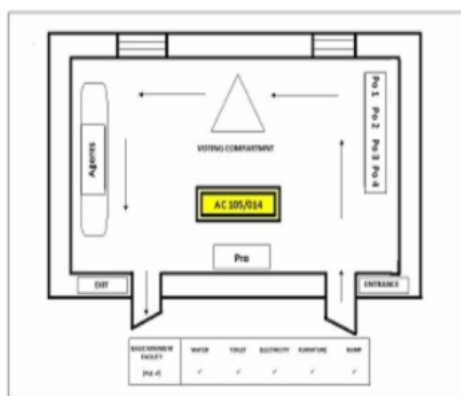

নির্বাচক নিবন্ধন আধিকারিকের স্বাক্ষর

Nazri Naksha

Google Map View

Polling Station Building Front View

Polling Station Front View

Cad View

Key MAP View

1 নাম : আশফা বেগম স্বামীর নাম : মহঃ আলি বাড়ির নং : n0011 বয়স : 40 লিঙ্গ : মহিলা	XHJ0801381 ফটো উপলব্ধ	2 নাম : রীনা ভারতী স্বামীর নাম : মুনেশ কুমার ভারতী বাড়ির নং : n0135 বয়স : 39 লিঙ্গ : মহিলা	XHJ0366328 ফটো উপলব্ধ	3 নাম : সন্তোষ বিন মায়ের নাম : রুপা বিন বাড়ির নং : n0063 বয়স : 38 লিঙ্গ : পুরুষ	XHJ0519074 ফটো উপলব্ধ
4 নাম : সুনীতা দেবী স্বামীর নাম : রাম প্যারে রাম বাড়ির নং : n0348 বয়স : 43 লিঙ্গ : মহিলা	XHJ0907113 ফটো উপলব্ধ	Q 5 নাম : জলন্ধর গুপ্তা পিতার নাম : সুকুমার গুপ্তা বাড়ির নং : বয়স : 37 লিঙ্গ : পুরুষ	XHJ0801209 ফটো উপলব্ধ	Q 6 নাম : সিকন্দর গুপ্তা পিতার নাম : সুকুমার গুপ্তা বাড়ির নং : বয়স : 33 লিঙ্গ : পুরুষ	XHJ0801217 ফটো উপলব্ধ
7 নাম : কুমকি মুখার্জী স্বামীর নাম : অভিজিৎ মুখার্জী বাড়ির নং : n0346 বয়স : 28 লিঙ্গ : মহিলা	XHJ0899880 ফটো উপলব্ধ	8 নাম : সাকিলা পরভিন স্বামীর নাম : মহঃ আব্বাস পরভিন বাড়ির নং : n0359 বয়স : 39 লিঙ্গ : মহিলা	XHJ0899922 ফটো উপলব্ধ	Q 9 নাম : ভানু প্রসাদ পিতার নাম : জগদীশ প্রসাদ বাড়ির নং : বয়স : 49 লিঙ্গ : পুরুষ	XHJ0601187 ফটো উপলব্ধ
Q 10 নাম : সঞ্জয় প্রসাদ পিতার নাম : জগদীশ প্রসাদ বাড়ির নং : বয়স : 36 লিঙ্গ : পুরুষ	XHJ0601195 ফটো উপলব্ধ	11 নাম : সরস্বতী দেবী রাজভর পিতার নাম : দুলাল চন্দ্র রাজভর বাড়ির নং : n0037 বয়স : 53 লিঙ্গ : মহিলা	XHJ0600981 ফটো উপলব্ধ	12 নাম : লছমী রাজভর স্বামীর নাম : দিলীপ রাজভর বাড়ির নং : n0055 বয়স : 49 লিঙ্গ : মহিলা	XHJ0703082 ফটো উপলব্ধ
Q 13 নাম : দিলীপ রাজভর পিতার নাম : শিউ চরণ রাজভর বাড়ির নং : বয়স : 36 লিঙ্গ : পুরুষ	XHJ0600957 ফটো উপলব্ধ	Q 14 নাম : রাম প্রসাদ রাজভর পিতার নাম : দুলাল চন্দ্র রাজভর বাড়ির নং : বয়স : 33 লিঙ্গ : পুরুষ	XHJ0600833 ফটো উপলব্ধ	15 নাম : বিক্রম রাজভর মায়ের নাম : সরস্বতী দেবী রাজভর বাড়ির নং : n0037 বয়স : 29 লিঙ্গ : পুরুষ	XHJ0703058 ফটো উপলব্ধ
16 নাম : জাভেদ আলি পিতার নাম : আলি আহমদ বাড়ির নং : 1 বয়স : 22 লিঙ্গ : পুরুষ	XHJ1113463 ফটো উপলব্ধ	Q 17 নাম : লক্ষ্মী দেবী স্বামীর নাম : জলেন্দ্র গুপ্তা বাড়ির নং : 1 বয়স : 37 লিঙ্গ : মহিলা	XHJ1047695 ফটো উপলব্ধ	18 নাম : সুস্মিতা পাইক পিতার নাম : গোবিন্দ পাইক বাড়ির নং : 01 বয়স : 25 লিঙ্গ : মহিলা	XHJ0985762 ফটো উপলব্ধ
Q 19 নাম : রোহিত প্রসাদ পিতার নাম : ভানু প্রসাদ বাড়ির নং : 1 বয়স : 26 লিঙ্গ : পুরুষ	XHJ1053123 ফটো উপলব্ধ	Q 20 নাম : অজয় রাজভর পিতার নাম : শিব চরণ রাজভর বাড়ির নং : 1 বয়স : 32 লিঙ্গ : পুরুষ	XHJ1047257 ফটো উপলব্ধ	21 নাম : সপনা রাজভর স্বামীর নাম : রাম প্রসাদ রাজভর বাড়ির নং : 2 বয়স : 33 লিঙ্গ : মহিলা	XHJ1000140 ফটো উপলব্ধ
22 নাম : রাজ কুমার তাঁতি পিতার নাম : ভৃগু প্রসাদ তাঁতি বাড়ির নং : 2/66 বয়স : 38 লিঙ্গ : পুরুষ	XHJ0801464 ফটো উপলব্ধ	23 নাম : ভারতি দাস স্বামীর নাম : সুরেশ দাস বাড়ির নং : 2/67 বয়স : 31 লিঙ্গ : মহিলা	XHJ0600999 ফটো উপলব্ধ	24 নাম : হীরা রাম পিতার নাম : রামরূপ রাম বাড়ির নং : 2/67 বয়স : 56 লিঙ্গ : পুরুষ	XHJ0801290 ফটো উপলব্ধ
25 নাম : সন্ধ্যা দেবী স্বামীর নাম : রাজকুমার প্রসাদ বাড়ির নং : 6 বয়স : 54 লিঙ্গ : মহিলা	CRL1051531 ফটো উপলব্ধ	26 নাম : কিরণ প্রসাদ পিতার নাম : কমল প্রসাদ বাড়ির নং : 15/12/1 বয়স : 25 লিঙ্গ : মহিলা	XHJ1000249 ফটো উপলব্ধ	Q 27 নাম : ধর্মা গুপ্তা পিতার নাম : সুকুমার গুপ্তা বাড়ির নং : 16 বয়স : 37 লিঙ্গ : পুরুষ	XHJ0601120 ফটো উপলব্ধ
Q 28 নাম : রাজু কাহার পিতার নাম : নাগিনা কাহার বাড়ির নং : 16 বয়স : 43 লিঙ্গ : পুরুষ	XHJ0518951 ফটো উপলব্ধ	Q 29 নাম : লক্ষ্মী কাহার পিতার নাম : নাগিনা কাহার বাড়ির নং : 16 বয়স : 43 লিঙ্গ : মহিলা	XHJ0686337 ফটো উপলব্ধ	Q 30 নাম : সম্পা প্রসাদ পিতার নাম : জগদীশ প্রসাদ বাড়ির নং : 16 বয়স : 34 লিঙ্গ : মহিলা	XHJ0801175 ফটো উপলব্ধ