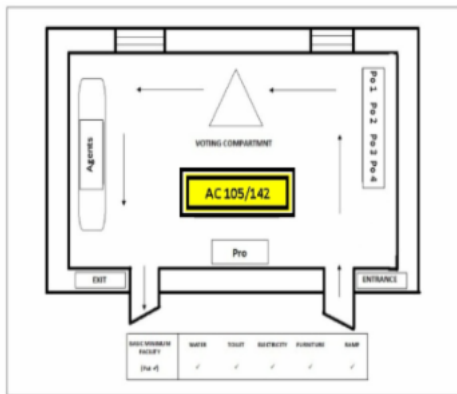

নির্বাচক নিবন্ধন আধিকারিকের স্বাক্ষর

Nazri Naksha

Google Map View

Polling Station Building Front View

Polling Station Front View

Cad View

Key MAP View

1 নাম : মনোজ কুমার যাদব পিতার নাম : রঘুবীর যাদব বাড়ির নং : n0044 বয়স : 47 লিঙ্গ : পুরুষ	CRL2868362 ফটো উপলব্ধ	2 নাম : শোভাদেবী সাউ স্বামীর নাম : হীরলাল সাউ বাড়ির নং : n0269 বয়স : 55 লিঙ্গ : মহিলা	CRL0577536 ফটো উপলব্ধ	3 নাম : বিশাল সাউ পিতার নাম : কৃষ্ণা সাউ বাড়ির নং : n0412 বয়স : 27 লিঙ্গ : পুরুষ	XHJ0892455 ফটো উপলব্ধ
4 নাম : কল্যাণী দেবী স্বামীর নাম : মুন্না দাস বাড়ির নং : 3 বয়স : 32 লিঙ্গ : মহিলা	XHJ0938084 ফটো উপলব্ধ	5 নাম : নিশা রাজভর পিতার নাম : রাজ কুমার রাজভর বাড়ির নং : বয়স : 30 লিঙ্গ : মহিলা	XHJ0938092 ফটো উপলব্ধ	6 নাম : নেহা সাউ স্বামীর নাম : ক্রমেশ সাউ বাড়ির নং : বয়স : 32 লিঙ্গ : মহিলা	XHJ0938100 ফটো উপলব্ধ
7 নাম : রানি কুমারী স্বামীর নাম : সঞ্জয় কুমার পটওয়া বাড়ির নং : এইচ/নং - 1 বয়স : 22 লিঙ্গ : মহিলা	XHJ1108281 ফটো উপলব্ধ	8 নাম : বংশীলাল পাটোয়া পিতার নাম : ঢালোরাম পাটোয়া বাড়ির নং : 1 বয়স : 69 লিঙ্গ : পুরুষ	CRL2867455 ফটো উপলব্ধ	9 নাম : মায়ী পাটোয়া স্বামীর নাম : বংশীলাল পাটোয়া বাড়ির নং : 1 বয়স : 63 লিঙ্গ : মহিলা	CRL2867463 ফটো উপলব্ধ
10 নাম : আশাদেবী পাটোয়া স্বামীর নাম : পারশ পাটোয়া বাড়ির নং : 1 বয়স : 61 লিঙ্গ : মহিলা	CRL3203486 ফটো উপলব্ধ	11 নাম : মালা পাটোয়া স্বামীর নাম : মতিলাল পাটোয়া বাড়ির নং : 1 বয়স : 56 লিঙ্গ : মহিলা	CRL0522821 ফটো উপলব্ধ	12 নাম : ওম প্রকাশ পাটোয়া পিতার নাম : লোচন পাটোয়া বাড়ির নং : 1 বয়স : 42 লিঙ্গ : পুরুষ	XHJ0669598 ফটো উপলব্ধ
13 নাম : শিব পাটোয়া পিতার নাম : লোচন পাটোয়া বাড়ির নং : 1 বয়স : 41 লিঙ্গ : পুরুষ	XHJ0669481 ফটো উপলব্ধ	14 নাম : রাজেশ পাটোয়া পিতার নাম : লোচন পাটোয়া বাড়ির নং : 1 বয়স : 40 লিঙ্গ : পুরুষ	CRL3345337 ফটো উপলব্ধ	15 নাম : সঞ্জয় কুমার পাটোয়া পিতার নাম : বংশীলাল পাটোয়া বাড়ির নং : 1 বয়স : 40 লিঙ্গ : পুরুষ	XHJ0248757 ফটো উপলব্ধ
16 নাম : ডলি পাটোয়া স্বামীর নাম : শিব পাটোয়া বাড়ির নং : 1 বয়স : 40 লিঙ্গ : মহিলা	XHJ0754176 ফটো উপলব্ধ	17 নাম : টিকু পাটোয়া পিতার নাম : মতিলাল পাটোয়া বাড়ির নং : 1 বয়স : 39 লিঙ্গ : মহিলা	XHJ0248765 ফটো উপলব্ধ	18 নাম : সন্টু কুমার পাটোয়া পিতার নাম : পরশ পাটোয়া বাড়ির নং : 1 বয়স : 36 লিঙ্গ : পুরুষ	XHJ0669911 ফটো উপলব্ধ
19 নাম : সানী কুমার পাটওয়া পিতার নাম : পরেশ পাটওয়া বাড়ির নং : 1 বয়স : 33 লিঙ্গ : পুরুষ	XHJ0491456 ফটো উপলব্ধ	20 নাম : পিন্টু কুমার পাটোয়া পিতার নাম : মতিলাল পাটোয়া বাড়ির নং : 1 বয়স : 32 লিঙ্গ : পুরুষ	XHJ0669382 ফটো উপলব্ধ	21 নাম : জয়রাম সাউ পিতার নাম : চেতু সাউ বাড়ির নং : 1/2 বয়স : 55 লিঙ্গ : পুরুষ	CRL2491777 ফটো উপলব্ধ
22 নাম : নির্মালা সাউ স্বামীর নাম : জয়রাম সাউ বাড়ির নং : 1/2 বয়স : 51 লিঙ্গ : মহিলা	CRL0522847 ফটো উপলব্ধ	23 নাম : ভিক্তি সাউ পিতার নাম : জয়রাম সাউ বাড়ির নং : 1/2 বয়স : 30 লিঙ্গ : পুরুষ	XHJ0754200 ফটো উপলব্ধ	24 নাম : মহঃ জাকির পিতার নাম : মহঃ শাহজাহান বাড়ির নং : 2 বয়স : 30 লিঙ্গ : পুরুষ	XHJ0670075 ফটো উপলব্ধ
25 নাম : গোপাল চৌধুরী পিতার নাম : রামধারী চৌধুরী বাড়ির নং : 2 বয়স : 45 লিঙ্গ : পুরুষ	XHJ0754184 ফটো উপলব্ধ	26 নাম : পিংকি চৌধুরী স্বামীর নাম : গোপাল চৌধুরী বাড়ির নং : 2 বয়স : 35 লিঙ্গ : মহিলা	XHJ0911842 ফটো উপলব্ধ	27 নাম : ডলি খাতুন স্বামীর নাম : মোহাম্মদ জাকির বাড়ির নং : 2 বয়স : 26 লিঙ্গ : মহিলা	XHJ1042373 ফটো উপলব্ধ
28 নাম : রামু সাউ পিতার নাম : চেতু সাউ বাড়ির নং : 2 বয়স : 39 লিঙ্গ : পুরুষ	XHJ0578807 ফটো উপলব্ধ	29 নাম : সুধা সাউ স্বামীর নাম : রামু সাউ বাড়ির নং : 2 বয়স : 33 লিঙ্গ : মহিলা	XHJ0669465 ফটো উপলব্ধ	30 নাম : বীরজু তেওয়ারী পিতার নাম : বরকন তেওয়ারী বাড়ির নং : 2 বয়স : 61 লিঙ্গ : পুরুষ	CRL2867547 ফটো উপলব্ধ