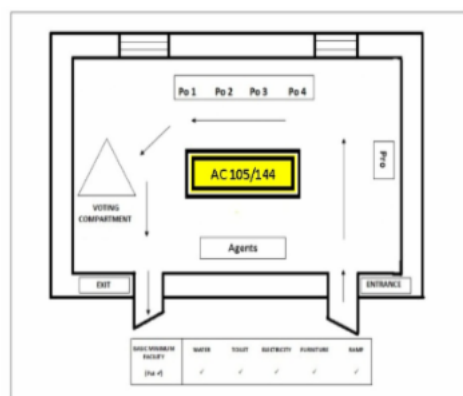

নির্বাচক নিবন্ধন আধিকারিকের স্বাক্ষর

Nazri Naksha

Google Map View

Polling Station Building Front View

Polling Station Front View

Cad View

Key MAP View

1 নাম : রবি সাউ পিতার নাম: ভরত সাউ বাড়ির নং : 11/46 বয়স : 30 লিঙ্গ : পুরুষ	XHJ0671453 ফটো উপলব্ধ	2 নাম : ববিতা চৌধুরী পিতার নাম: গঙ্গা চৌধুরী বাড়ির নং : 13 বয়স : 32 লিঙ্গ : মহিলা	XHJ1118843 ফটো উপলব্ধ	3 নাম : রাজ কেওয়াট পিতার নাম: সুভাষ কেওয়াট বাড়ির নং : 13 বয়স : 21 লিঙ্গ : পুরুষ	XHJ1109909 ফটো উপলব্ধ
4 নাম : সঞ্জনা সাউ পিতার নাম: কৃষ্ণ প্রসাদ সাউ বাড়ির নং : 16 বয়স : 23 লিঙ্গ : মহিলা	XHJ1042423 ফটো উপলব্ধ	5 নাম : অঞ্জলি তাঁতি পিতার নাম: গুড্ডু তাঁতি বাড়ির নং : 17 বয়স : 24 লিঙ্গ : মহিলা	XHJ1051994 ফটো উপলব্ধ	6 নাম : মনিসা কুমারী গুপ্তা পিতার নাম: অশোক গুপ্তা বাড়ির নং : 18 বয়স : 23 লিঙ্গ : মহিলা	XHJ0786707 ফটো উপলব্ধ
7 নাম : পূজা শাহ স্বামীর নাম: বিকাশ শাহ বাড়ির নং : 19 বয়স : 23 লিঙ্গ : মহিলা	XHJ1062694 ফটো উপলব্ধ	8 নাম : পূজা সাউ পিতার নাম: ভরত সাউ বাড়ির নং : 19/46 বয়স : 30 লিঙ্গ : মহিলা	XHJ0671495 ফটো উপলব্ধ	9 নাম : রোশন বিবি স্বামীর নাম: আলাউদ্দিন বাড়ির নং : 25 বয়স : 51 লিঙ্গ : মহিলা	XHJ0492132 ফটো উপলব্ধ
10 নাম : রীনা দেবী স্বামীর নাম: নরেশ সাউ বাড়ির নং : 25 বয়স : 45 লিঙ্গ : মহিলা	CRL3054293 ফটো উপলব্ধ	11 নাম : লক্ষী দেবী স্বামীর নাম: শিবচরন দাস বাড়ির নং : 25 বয়স : 43 লিঙ্গ : মহিলা	XHJ0787051 ফটো উপলব্ধ	12 নাম : গীতা দেবী স্বামীর নাম: সন্তোষ কুমার কেওট বাড়ির নং : 25 বয়স : 41 লিঙ্গ : মহিলা	XHJ0661900 ফটো উপলব্ধ
13 নাম : সুধা দেবী স্বামীর নাম: সুরেশ সাহ বাড়ির নং : 25 বয়স : 39 লিঙ্গ : মহিলা	XHJ0671594 ফটো উপলব্ধ	14 নাম : নুরি খাতুন পিতার নাম: সিরাজউদ্দিন মহঃ বাড়ির নং : 25 বয়স : 34 লিঙ্গ : মহিলা	XHJ0671842 ফটো উপলব্ধ	15 নাম : চাঁদ মহঃ পিতার নাম: মহঃ সিরাজ উদ্দিন বাড়ির নং : 25 বয়স : 31 লিঙ্গ : পুরুষ	XHJ0671735 ফটো উপলব্ধ
16 নাম : খুবু খাতুন পিতার নাম: মহঃ সিরাজউদ্দিন বাড়ির নং : 25 বয়স : 29 লিঙ্গ : মহিলা	XHJ0867499 ফটো উপলব্ধ	17 নাম : রানি খাতুন পিতার নাম: মহঃ সিরাজউদ্দিন বাড়ির নং : 25 বয়স : 28 লিঙ্গ : মহিলা	XHJ0848440 ফটো উপলব্ধ	18 নাম : সামসের আলি মায়ের নাম: রোশন বিবি বাড়ির নং : 25 বয়স : 28 লিঙ্গ : পুরুষ	XHJ0848135 ফটো উপলব্ধ
19 নাম : বিষ্ণু প্রসাদ ভূইয়া পিতার নাম: বন্ধু ভূইয়া বাড়ির নং : 25 বয়স : 78 লিঙ্গ : পুরুষ	CRL0531426 ফটো উপলব্ধ	20 নাম : রাজেন্দ্র ভূইয়া পিতার নাম: বিষ্ণু ভূইয়া বাড়ির নং : 25 বয়স : 45 লিঙ্গ : পুরুষ	CRL3207347 ফটো উপলব্ধ	21 নাম : ধর্মেন্দ্র ভূইয়া পিতার নাম: বিষ্ণু প্রসাদ ভূইয়া বাড়ির নং : 25 বয়স : 39 লিঙ্গ : পুরুষ	XHJ0432021 ফটো উপলব্ধ
22 নাম : সনি চৌধুরী পিতার নাম: সুরেশ চৌধুরী বাড়ির নং : 25 বয়স : 28 লিঙ্গ : পুরুষ	XHJ0848390 ফটো উপলব্ধ	23 নাম : অখলেশ চৌধুরী মায়ের নাম: সরিতা দেবী বাড়ির নং : 25 বয়স : 27 লিঙ্গ : পুরুষ	XHJ0939827 ফটো উপলব্ধ	24 নাম : রেখা দেবী চৌধুরী স্বামীর নাম: শিউ নারায়ন চৌধুরী বাড়ির নং : 25 বয়স : 61 লিঙ্গ : মহিলা	CRL0549790 ফটো উপলব্ধ
25 নাম : সহদেব চৌধুরী পিতার নাম: বালেশ্বর চৌধুরী বাড়ির নং : 25 বয়স : 43 লিঙ্গ : পুরুষ	XHJ0671883 ফটো উপলব্ধ	Q 26 নাম : বিশ্বনাথ চৌধুরী পিতার নাম: সিউ নারায়ন চৌধুরী বাড়ির নং : 25 বয়স : 41 লিঙ্গ : পুরুষ	XHJ0580530 ফটো উপলব্ধ	Q 27 নাম : কাশী নাথ চৌধুরী পিতার নাম: শিউ নারায়ন চৌধুরী বাড়ির নং : 25 বয়স : 38 লিঙ্গ : পুরুষ	CRL3057254 ফটো উপলব্ধ
28 নাম : রিনা চৌধুরী স্বামীর নাম: বিশ্বনাথ চৌধুরী বাড়ির নং : 25 বয়স : 38 লিঙ্গ : মহিলা	XHJ1076645 ফটো উপলব্ধ	29 নাম : কবিতা চৌধুরী স্বামীর নাম: সহদেব চৌধুরী বাড়ির নং : 25 বয়স : 36 লিঙ্গ : মহিলা	XHJ0754952 ফটো উপলব্ধ	30 নাম : পূজা চৌধুরী স্বামীর নাম: সন্তোষ চৌধুরী বাড়ির নং : 25 বয়স : 34 লিঙ্গ : মহিলা	XHJ0755116 ফটো উপলব্ধ