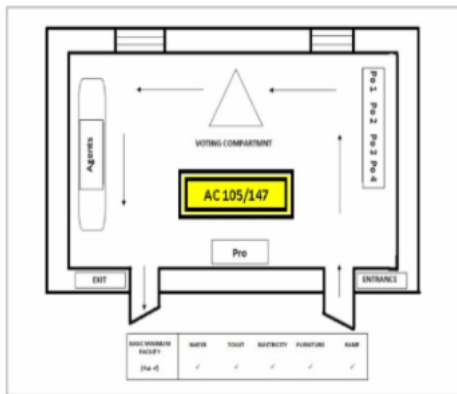

নির্বাচক নিবন্ধন আধিকারিকের স্বাক্ষর

Nazri Naksha

Google Map View

Polling Station Building Front View

Polling Station Front View

Cad View

Key MAP View

1 নাম : নির্মালা দেবী স্বামীর নাম: হরিদর যাদব বাড়ির নং : n0018 বয়স : 47 লিঙ্গ : মহিলা	XHJ0757005 ফটো উপলব্ধ	2 নাম : পূজা কুমারি পাশোয়ান পিতার নাম: অশোক পাশোয়ান বাড়ির নং : n0447 বয়স : 27 লিঙ্গ : মহিলা	XHJ0889782 ফটো উপলব্ধ	3 নাম : খুশবু সাউ স্বামীর নাম: আশীষ সাউ বাড়ির নং : বয়স : 25 লিঙ্গ : মহিলা	XHJ0944553 ফটো উপলব্ধ
4 নাম : কুনাল চৌহান পিতার নাম: বিনোদ চৌহান বাড়ির নং : 2 বয়স : 27 লিঙ্গ : পুরুষ	XHJ0908848 ফটো উপলব্ধ	5 নাম : সোয়েতা চৌহান মায়ের নাম: আরতি চৌহান বাড়ির নং : 02 বয়স : 22 লিঙ্গ : মহিলা	XHJ1102425 ফটো উপলব্ধ	6 নাম : প্রীতি দেবী স্বামীর নাম: সন্তোষ সাউ বাড়ির নং : 2/3 বয়স : 27 লিঙ্গ : মহিলা	XHJ1058007 ফটো উপলব্ধ
7 নাম : মনীষা কাহার পিতার নাম: রাম সঙ্কর কাহার বাড়ির নং : 2/3 বয়স : 27 লিঙ্গ : মহিলা	XHJ0948562 ফটো উপলব্ধ	8 নাম : প্রতিভা কাহার পিতার নাম: রামশঙ্কর কাহার বাড়ির নং : 2/3 বয়স : 26 লিঙ্গ : মহিলা	XHJ0944843 ফটো উপলব্ধ	9 নাম : প্রদীপ কুমার প্রসাদ পিতার নাম: বেনরসী প্রসাদ বাড়ির নং : 2/3 বয়স : 27 লিঙ্গ : পুরুষ	XHJ1097864 ফটো উপলব্ধ
10 নাম : রাহুল কুমার রজক পিতার নাম: দুর্গা রজক বাড়ির নং : 2/3 বয়স : 28 লিঙ্গ : পুরুষ	XHJ0947218 ফটো উপলব্ধ	11 নাম : পূজা সাউ পিতার নাম: শম্ভু সাউ বাড়ির নং : 2/3 বয়স : 25 লিঙ্গ : মহিলা	XHJ0944660 ফটো উপলব্ধ	12 নাম : অভিষেক কুমার সাউ পিতার নাম: শম্ভু সাউ বাড়ির নং : 2/3 বয়স : 23 লিঙ্গ : পুরুষ	XHJ1049626 ফটো উপলব্ধ
13 নাম : শিবানী সাউ পিতার নাম: অরুণ প্রসাদ সাউ বাড়ির নং : 3/1 বয়স : 24 লিঙ্গ : মহিলা	XHJ1102524 ফটো উপলব্ধ	14 নাম : সিমরম কুমারী সাউ পিতার নাম: পরসুরাম সাউ বাড়ির নং : 3/1 বয়স : 22 লিঙ্গ : মহিলা	XHJ1111343 ফটো উপলব্ধ	15 নাম : সঞ্জয় কুমার পিতার নাম: বৈজনাথ প্রসাদ বাড়ির নং : 5 বয়স : 51 লিঙ্গ : পুরুষ	CRL0588954 ফটো উপলব্ধ
16 নাম : কাজল কুমারী পাসোয়ান পিতার নাম: সুরেন্দ্র পাসোয়ান বাড়ির নং : 5 বয়স : 25 লিঙ্গ : মহিলা	XHJ0970293 ফটো উপলব্ধ	17 নাম : নন্দানী প্রসাদ স্বামীর নাম: দীপেশ কুমার প্রসাদ বাড়ির নং : 5/3 বয়স : 25 লিঙ্গ : মহিলা	XHJ1024439 ফটো উপলব্ধ	18 নাম : সুমন দাস স্বামীর নাম: অশোক কুমার দাস বাড়ির নং : 06 বয়স : 35 লিঙ্গ : মহিলা	UHM1165034 ফটো উপলব্ধ
19 নাম : নিরমা দেবী স্বামীর নাম: শরমেন্দ্র পাসওয়ান বাড়ির নং : 06 বয়স : 30 লিঙ্গ : মহিলা	XHJ1111897 ফটো উপলব্ধ	20 নাম : অরুণ প্রসাদ পিতার নাম: লীলাদেবী প্রসাদ বাড়ির নং : 6 বয়স : 25 লিঙ্গ : পুরুষ	XHJ0954479 ফটো উপলব্ধ	21 নাম : রাহুল শর্মা পিতার নাম: গোরাখ শর্মা বাড়ির নং : 6 বয়স : 30 লিঙ্গ : পুরুষ	XHJ0674622 ফটো উপলব্ধ
22 নাম : অমিত কুমার সাউ পিতার নাম: প্রভুনাথ সাউ বাড়ির নং : 6 বয়স : 25 লিঙ্গ : পুরুষ	XHJ0944504 ফটো উপলব্ধ	23 নাম : অঙ্কিতা সাউ পিতার নাম: বিজয় সাউ বাড়ির নং : 8 বয়স : 28 লিঙ্গ : মহিলা	XHJ0957605 ফটো উপলব্ধ	24 নাম : রীনা দেবী স্বামীর নাম: শিবজি রাম বাড়ির নং : 9 বয়স : 34 লিঙ্গ : মহিলা	XHJ0674382 ফটো উপলব্ধ
25 নাম : প্রকাশ চৌধুরী পিতার নাম: মোহন চৌধুরী বাড়ির নং : 09 বয়স : 28 লিঙ্গ : পুরুষ	XHJ0944538 ফটো উপলব্ধ	26 নাম : লক্ষী চৌধুরী স্বামীর নাম: কুফা চৌধুরী বাড়ির নং : 9 বয়স : 35 লিঙ্গ : মহিলা	XHJ0850115 ফটো উপলব্ধ	27 নাম : আকাশ চৌধুরী পিতার নাম: মোহন চৌধুরী বাড়ির নং : 09 বয়স : 25 লিঙ্গ : পুরুষ	XHJ0944520 ফটো উপলব্ধ
28 নাম : আরতি কুমারী দাস পিতার নাম: বিজয় দাস বাড়ির নং : 9 বয়স : 27 লিঙ্গ : মহিলা	XHJ1111863 ফটো উপলব্ধ	29 নাম : মাদুরী দেবী স্বামীর নাম: রমেশ কুমার কাহাড় বাড়ির নং : 09 বয়স : 39 লিঙ্গ : মহিলা	XHJ0895722 ফটো উপলব্ধ	30 নাম : শঙ্কর রজক পিতার নাম: রামচন্দ্র রজক বাড়ির নং : 9/1 বয়স : 49 লিঙ্গ : পুরুষ	LYG0332882 ফটো উপলব্ধ