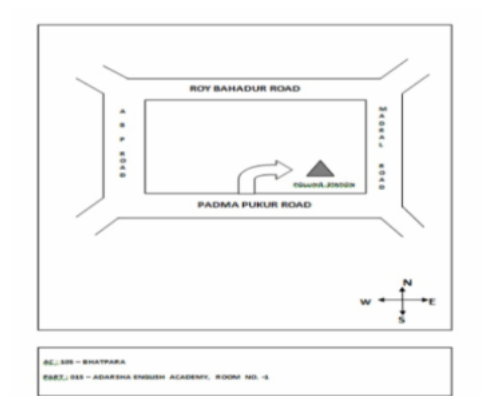

Key MAP View