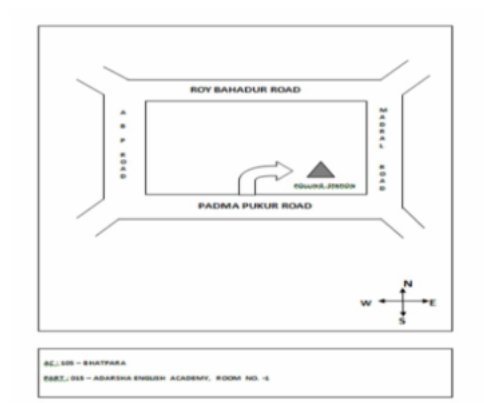

Nazri Naksha