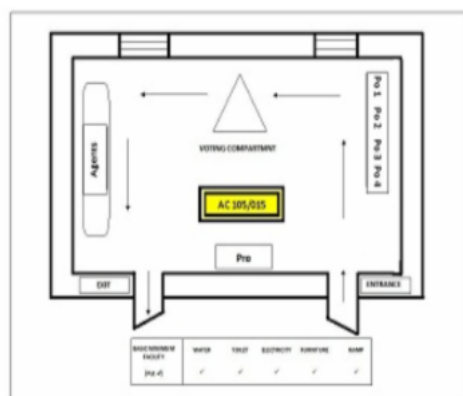

নির্বাচক নিবন্ধন আধিকারিকের স্বাক্ষর

Nazri Naksha

Google Map View

Polling Station Building Front View

Polling Station Front View

Cad View

Key MAP View

1 নাম : সমরেন্দ্র বসু পিতার নাম: রবীন্দ্রনাথ বসু বাড়ির নং : n0019 বয়স : 71 লিঙ্গ : পুরুষ	CRL3107323 ফটো উপলব্ধ	2 নাম : শ্যামল বোস পিতার নাম: সমরেন্দ্র নারায়ন বোস বাড়ির নং : n0019 বয়স : 39 লিঙ্গ : পুরুষ	CRL2997336 ফটো উপলব্ধ	3 নাম : কাকলী কর্মকার স্বামীর নাম: বিশ্বনাথ কর্মকার বাড়ির নং : n0035 বয়স : 56 লিঙ্গ : মহিলা	CRL2662278 ফটো উপলব্ধ
4 নাম : ঋতুপর্ণা কর্মকার স্বামীর নাম: গোবিন্দ কর্মকার বাড়ির নং : বয়স : 29 লিঙ্গ : মহিলা	XHJ0953604 ফটো উপলব্ধ	5 নাম : শান্তনা অধিকারী স্বামীর নাম: তপন অধিকারী বাড়ির নং : 1 বয়স : 61 লিঙ্গ : মহিলা	CRL0133298 ফটো উপলব্ধ	6 নাম : প্রসেনজিত অধিকারী পিতার নাম: রঞ্জিত অধিকারী বাড়ির নং : 1 বয়স : 55 লিঙ্গ : পুরুষ	CRL3107141 ফটো উপলব্ধ
7 নাম : রীনা অধিকারী স্বামীর নাম: প্রসেনজিত অধিকারী বাড়ির নং : 1 বয়স : 50 লিঙ্গ : মহিলা	CRL0133264 ফটো উপলব্ধ	8 নাম : প্রতাপ অধিকারী পিতার নাম: প্রসেনজিত অধিকারী বাড়ির নং : 1 বয়স : 26 লিঙ্গ : পুরুষ	XHJ0904573 ফটো উপলব্ধ	9 নাম : ইন্দ্রজিৎ অধিকারী পিতার নাম: রঞ্জিত অধিকারী বাড়ির নং : 1 বয়স : 52 লিঙ্গ : পুরুষ	CRL0133272 ফটো উপলব্ধ
10 নাম : অপর্ণা অধিকারী স্বামীর নাম: ইন্দ্রজিত অধিকারী বাড়ির নং : 1 বয়স : 45 লিঙ্গ : মহিলা	XHJ0281634 ফটো উপলব্ধ	11 নাম : চিরঞ্জিত অধিকারী পিতার নাম: তপন অধিকারী বাড়ির নং : 1 বয়স : 39 লিঙ্গ : পুরুষ	CRL3317369 ফটো উপলব্ধ	12 নাম : অভিজিৎ অধিকারী পিতার নাম: তপন অধিকারী বাড়ির নং : 1 বয়স : 38 লিঙ্গ : পুরুষ	CRL3267218 ফটো উপলব্ধ
13 নাম : রত্না অধিকারী স্বামীর নাম: চিরঞ্জিত অধিকারী বাড়ির নং : 1 বয়স : 37 লিঙ্গ : মহিলা	XHJ0801936 ফটো উপলব্ধ	14 নাম : মনীষা অধিকারী পিতার নাম: ইন্দ্রজিৎ অধিকারী বাড়ির নং : 1 বয়স : 26 লিঙ্গ : মহিলা	XHJ0984567 ফটো উপলব্ধ	15 নাম : স্বর্ণালী চৌধুরী স্বামীর নাম: নিমল চৌধুরী বাড়ির নং : /1 বয়স : 49 লিঙ্গ : মহিলা	CRL0135319 ফটো উপলব্ধ
16 নাম : সোমা ঘোষ স্বামীর নাম: অসীম কুমার ঘোষ বাড়ির নং : 2 বয়স : 40 লিঙ্গ : মহিলা	XHJ0703801 ফটো উপলব্ধ	17 নাম : সুজয় অধিকারী পিতার নাম: সন্তোষ অধিকারী বাড়ির নং : 3 বয়স : 45 লিঙ্গ : পুরুষ	CRL2997583 ফটো উপলব্ধ	18 নাম : পরিমল দাস পিতার নাম: হরিপদ দাস বাড়ির নং : 4 বয়স : 57 লিঙ্গ : পুরুষ	XHJ0703843 ফটো উপলব্ধ
19 নাম : দীপালী দাস স্বামীর নাম: পরিমল দাস বাড়ির নং : 4 বয়স : 51 লিঙ্গ : মহিলা	CRL0023705 ফটো উপলব্ধ	20 নাম : প্রবীর দাস পিতার নাম: পরিমল দাস বাড়ির নং : 4 বয়স : 36 লিঙ্গ : পুরুষ	XHJ0281543 ফটো উপলব্ধ	21 নাম : সুবীর দাস পিতার নাম: পরিমল দাস বাড়ির নং : 4 বয়স : 33 লিঙ্গ : পুরুষ	XHJ0519421 ফটো উপলব্ধ
22 নাম : তারক ঘোষ পিতার নাম: নিমাই ঘোষ বাড়ির নং : 4 বয়স : 54 লিঙ্গ : পুরুষ	CRL1060524 ফটো উপলব্ধ	23 নাম : শেফালী শর্মা স্বামীর নাম: লাতিয়ে বিশ্বজিৎ শর্মা বাড়ির নং : 4 বয়স : 46 লিঙ্গ : মহিলা	XHJ0601690 ফটো উপলব্ধ	24 নাম : ইন্দু ঘোষ স্বামীর নাম: পাঁচুগোপাল ঘোষ বাড়ির নং : 4K বয়স : 71 লিঙ্গ : মহিলা	CRL0133355 ফটো উপলব্ধ
25 নাম : কল্যাণী ঘোষ স্বামীর নাম: নিমাই ঘোষ বাড়ির নং : 4KH বয়স : 67 লিঙ্গ : মহিলা	CRL0133330 ফটো উপলব্ধ	26 নাম : সানু দেব স্বামীর নাম: গীতা দেব বাড়ির নং : 7/2 বয়স : 32 লিঙ্গ : পুরুষ	XHJ0519561 ফটো উপলব্ধ	27 নাম : গীতা দেব স্বামীর নাম: বিশ্বনাথ দেব বাড়ির নং : 7/2 বয়স : 57 লিঙ্গ : মহিলা	CRL0133371 ফটো উপলব্ধ
28 নাম : রিংকী দেব পিতার নাম: বিসু দেব বাড়ির নং : 7/2 বয়স : 36 লিঙ্গ : মহিলা	XHJ0281550 ফটো উপলব্ধ	29 নাম : রতন গুপ্ত পিতার নাম: মতিলাল গুপ্ত বাড়ির নং : 7/2 বয়স : 56 লিঙ্গ : পুরুষ	CRL3108966 ফটো উপলব্ধ	30 নাম : টিকু গুপ্ত স্বামীর নাম: রতন গুপ্ত বাড়ির নং : 7/2 বয়স : 45 লিঙ্গ : মহিলা	XHJ0601732 ফটো উপলব্ধ