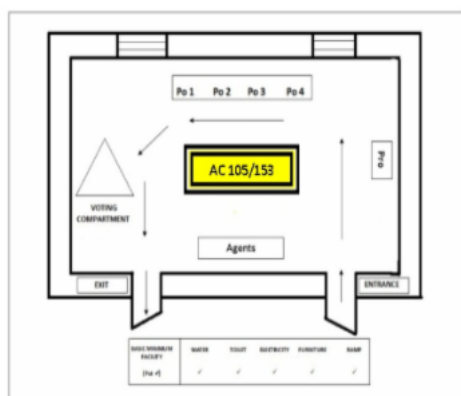

নির্বাচক নিবন্ধন আধিকারিকের স্বাক্ষর

Nazri Naksha

Google Map View

Polling Station Building Front View

Polling Station Front View

Cad View

Key MAP View

বিধানসভা নির্বাচনক্ষেত্রের নং, নাম : 105-ভাটপাড়া
ভাগ নং, নাম : 1-সুন্দিয়া ভিলেজ রোড (পশ্চিম) (গৃহ নং- ৬৫-২২০)