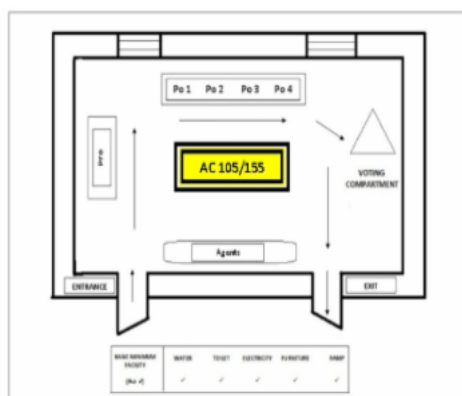

নির্বাচক নিবন্ধন আধিকারিকের স্বাক্ষর

Nazri Naksha

Google Map View

Polling Station Building Front View

Polling Station Front View

Cad View

Key MAP View

1 নাম : আদিত্য নারায়ণ সিং পিতার নাম: বিনয় সিং বাড়ির নং : 9/32 বয়স : 25 লিঙ্গ : পুরুষ	XHJ0949347 ফটো উপলব্ধ	2 নাম : রেশমী প্রসাদ স্বামীর নাম: অভিজিৎ প্রসাদ বাড়ির নং : 29 বয়স : 39 লিঙ্গ : মহিলা	XHJ0999409 ফটো উপলব্ধ	3 নাম : নাজিয়া খাতুন পিতার নাম: সহজহা আনসারি বাড়ির নং : 40 বয়স : 25 লিঙ্গ : মহিলা	XHJ0941385 ফটো উপলব্ধ
4 নাম : সমিক নাথ পিতার নাম: অলোক নাথ বাড়ির নং : 44 বয়স : 36 লিঙ্গ : পুরুষ	XHJ0253427 ফটো উপলব্ধ	5 নাম : সোনল প্রসাদ পিতার নাম: রাজেন্দ্র প্রসাদ বাড়ির নং : 44 বয়স : 25 লিঙ্গ : পুরুষ	XHJ0983197 ফটো উপলব্ধ	6 নাম : রামদিশ্তী সাউ পিতার নাম: বিশ্বনাথ সাউ বাড়ির নং : 46 বয়স : 60 লিঙ্গ : পুরুষ	CRL3063872 ফটো উপলব্ধ
7 নাম : শিখা রানী সাউ স্বামীর নাম: রামদিশ্তী সাউ বাড়ির নং : 46 বয়স : 55 লিঙ্গ : মহিলা	CRL3063864 ফটো উপলব্ধ	8 নাম : সুজাতা সিং পিতার নাম: রাকেশ সিং বাড়ির নং : 47 বয়স : 28 লিঙ্গ : মহিলা	XHJ0915199 ফটো উপলব্ধ	9 নাম : দিবাকর সিং পিতার নাম: রাকেশ সিং বাড়ির নং : 71/8 বয়স : 26 লিঙ্গ : পুরুষ	XHJ0909366 ফটো উপলব্ধ
10 নাম : খুবু কুমারী প্রসাদ স্বামীর নাম: রাজু প্রসাদ বাড়ির নং : 50 বয়স : 28 লিঙ্গ : মহিলা	XHJ0916742 ফটো উপলব্ধ	11 নাম : স্বপন সরকার পিতার নাম: ক্ষেত্রমোহন সরকার বাড়ির নং : 50 বয়স : 54 লিঙ্গ : পুরুষ	WB/19/130/453351 ফটো উপলব্ধ	12 নাম : অজয়কুমার মন্ডল পিতার নাম: বিজয়বসন্ত মন্ডল বাড়ির নং : 51 বয়স : 69 লিঙ্গ : পুরুষ	WB/19/130/453365 ফটো উপলব্ধ
13 নাম : তুষাকনা মন্ডল স্বামীর নাম: ফিলিপ জর্জ মন্ডল বাড়ির নং : 51 বয়স : 66 লিঙ্গ : মহিলা	CRL2916781 ফটো উপলব্ধ	14 নাম : সুপ্রীয়া মন্ডল পিতার নাম: ফিলিপ জর্জ মন্ডল বাড়ির নং : 51 বয়স : 43 লিঙ্গ : মহিলা	CRL3063914 ফটো উপলব্ধ	15 নাম : বিক্রম মন্ডল পিতার নাম: ফিলিপ জর্জ মন্ডল বাড়ির নং : 51 বয়স : 39 লিঙ্গ : পুরুষ	CRL3063922 ফটো উপলব্ধ
16 নাম : শম্ভু সাউ পিতার নাম: জামুন সাউ বাড়ির নং : 52 বয়স : 46 লিঙ্গ : পুরুষ	CRL1180470 ফটো উপলব্ধ	17 নাম : রাধা সাউ স্বামীর নাম: শিউ কুমার সাউ বাড়ির নং : 52 বয়স : 43 লিঙ্গ : মহিলা	CRL3063930 ফটো উপলব্ধ	18 নাম : রাহুল সাহা পিতার নাম: রঞ্জিত চন্দ্র সাহা বাড়ির নং : 53 বয়স : 39 লিঙ্গ : পুরুষ	CRL3063948 ফটো উপলব্ধ
19 নাম : সৈকত গিরি পিতার নাম: অনিল কুমার বাড়ির নং : 56 বয়স : 45 লিঙ্গ : পুরুষ	CRL1177864 ফটো উপলব্ধ	20 নাম : শিওমুরত রাম পিতার নাম: সুরজু রাম বাড়ির নং : 57 বয়স : 85 লিঙ্গ : পুরুষ	CRL0606301 ফটো উপলব্ধ	21 নাম : সঞ্জয় কুমার মাহাতো পিতার নাম: মদন মাহাতো বাড়ির নং : 58 বয়স : 46 লিঙ্গ : পুরুষ	CRL2916872 ফটো উপলব্ধ
22 নাম : তরুনকুমার দত্ত পিতার নাম: নিরঞ্জন দত্ত বাড়ির নং : 60 বয়স : 55 লিঙ্গ : পুরুষ	CRL2916880 ফটো উপলব্ধ	23 নাম : মৌসুমী দত্ত স্বামীর নাম: তরুন দত্ত বাড়ির নং : 60 বয়স : 43 লিঙ্গ : মহিলা	CRL2919710 ফটো উপলব্ধ	24 নাম : জগন্নাথ পাল পিতার নাম: বিশ্বনাথ পাল বাড়ির নং : 62 বয়স : 53 লিঙ্গ : পুরুষ	CRL0606384 ফটো উপলব্ধ
25 নাম : ভোলানাথ পাল পিতার নাম: বিশ্বনাথ পাল বাড়ির নং : 62 বয়স : 55 লিঙ্গ : পুরুষ	CRL0606368 ফটো উপলব্ধ	26 নাম : বাপন সাহা পিতার নাম: চিত্তরঞ্জন সাহা বাড়ির নং : 64 বয়স : 44 লিঙ্গ : পুরুষ	CRL3349719 ফটো উপলব্ধ	27 নাম : প্রদীপ কুমার সা পিতার নাম: সুরেন্দ্র সা বাড়ির নং : 88 বয়স : 24 লিঙ্গ : পুরুষ	XHJ0999441 ফটো উপলব্ধ
28 নাম : স্নেহ সাউ পিতার নাম: রাজেশ কুমার সাউ বাড়ির নং : সী/87 বয়স : 24 লিঙ্গ : মহিলা	XHJ0979864 ফটো উপলব্ধ	29 নাম : মনজীত কুমার প্রসাদ পিতার নাম: কীর্তন বিহারী প্রসাদ বাড়ির নং : ডী-15 বয়স : 26 লিঙ্গ : পুরুষ	XHJ1051747 ফটো উপলব্ধ	30 নাম : আভা গোস্বামী স্বামীর নাম: তপন গোস্বামী বাড়ির নং : E/42 বয়স : 58 লিঙ্গ : মহিলা	CRL3303815 ফটো উপলব্ধ