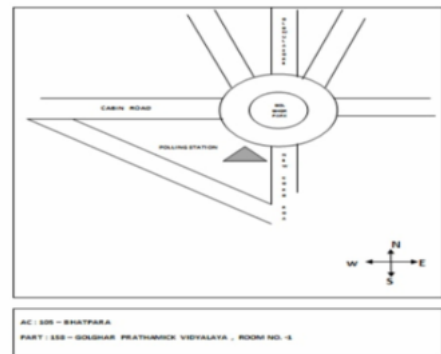

নির্বাচক নিবন্ধন আধিকারিকের স্বাক্ষর

Nazri Naksha

Google Map View

Polling Station Building Front View

Polling Station Front View

Cad View

Key MAP View

1 নাম : সুরাজীৎ সরকার পিতার নাম: তপস সরকার বাড়ির নং : বয়স : 32 লিঙ্গ : পুরুষ	XHJ1076041 ফটো উপলব্ধ	2 নাম : চিত্তাদেবী সিং স্বামীর নাম: শিউনারায়ন সিং বাড়ির নং : 1/74 বয়স : 76 লিঙ্গ : মহিলা	CRL3232188 ফটো উপলব্ধ	3 নাম : উষাদেবী সিং স্বামীর নাম: জয়প্রকাশ সিং বাড়ির নং : 1/74 বয়স : 51 লিঙ্গ : মহিলা	CRL0610428 ফটো উপলব্ধ
4 নাম : কিরণ সাউ স্বামীর নাম: সুজীত কুমার সাউ বাড়ির নং : 10 বয়স : 28 লিঙ্গ : মহিলা	XHJ1109164 ফটো উপলব্ধ	5 নাম : জয়ন্ত কুমার বিশ্বাস পিতার নাম: মোহিত কুমার বিশ্বাস বাড়ির নং : 23 বয়স : 68 লিঙ্গ : পুরুষ	CRL3350766 ফটো উপলব্ধ	6 নাম : পুতুল কুমারী স্বামীর নাম: ধর্মেন্দ্র কুমার সিং বাড়ির নং : 25 বয়স : 29 লিঙ্গ : মহিলা	XHJ1018654 ফটো উপলব্ধ
7 নাম : প্রিয়ঙ্কা সিং স্বামীর নাম: শৈলেন্দ্র কুমার সিং বাড়ির নং : 25 বয়স : 29 লিঙ্গ : মহিলা	XHJ1018647 ফটো উপলব্ধ	8 নাম : চন্দানি সিং স্বামীর নাম: অমিত সিং বাড়ির নং : 25 বয়স : 27 লিঙ্গ : মহিলা	XHJ1047679 ফটো উপলব্ধ	9 নাম : বিনোদ রায় পিতার নাম: কান্তা প্রসাদ বাড়ির নং : 31 বয়স : 55 লিঙ্গ : পুরুষ	CRL3350824 ফটো উপলব্ধ
10 নাম : অরুনা রায় পিতার নাম: কান্তা রায় বাড়ির নং : 31 বয়স : 39 লিঙ্গ : মহিলা	CRL3065075 ফটো উপলব্ধ	11 নাম : নীরজ কুমার রায় পিতার নাম: চতুর্ভূজ প্রসাদ রায় বাড়ির নং : 32 বয়স : 58 লিঙ্গ : পুরুষ	CRL3350857 ফটো উপলব্ধ	12 নাম : সুমিতা রায় স্বামীর নাম: নীরজ কুমার রায় বাড়ির নং : 32 বয়স : 48 লিঙ্গ : মহিলা	CRL3350865 ফটো উপলব্ধ
13 নাম : বিক্রমা ঠাকুর পিতার নাম: রামসুরত ঠাকুর বাড়ির নং : 33 বয়স : 67 লিঙ্গ : পুরুষ	CRL0609560 ফটো উপলব্ধ	14 নাম : হীরালাল ঠাকুর পিতার নাম: রামসুরত ঠাকুর বাড়ির নং : 33 বয়স : 63 লিঙ্গ : পুরুষ	CRL2922490 ফটো উপলব্ধ	15 নাম : বাসন্তী ঠাকুর স্বামীর নাম: বিক্রমা ঠাকুর বাড়ির নং : 33 বয়স : 61 লিঙ্গ : মহিলা	CRL0609578 ফটো উপলব্ধ
16 নাম : সরোজ দেবী ঠাকুর স্বামীর নাম: হীরালাল ঠাকুর বাড়ির নং : 33 বয়স : 57 লিঙ্গ : মহিলা	CRL2922508 ফটো উপলব্ধ	17 নাম : বিশ্ব পান্ডে পিতার নাম: গোপীনাথ পান্ডে বাড়ির নং : 35 বয়স : 55 লিঙ্গ : পুরুষ	CRL0609602 ফটো উপলব্ধ	18 নাম : রেবা পান্ডে স্বামীর নাম: বিশ্বনাথ পান্ডে বাড়ির নং : 35 বয়স : 53 লিঙ্গ : মহিলা	CRL3232121 ফটো উপলব্ধ
Q 19 নাম : রবীন পাণ্ডে পিতার নাম: বিশ্বনাথ পাণ্ডে বাড়ির নং : 35 বয়স : 44 লিঙ্গ : পুরুষ	CRL2543528 ফটো উপলব্ধ	20 নাম : বিটু পান্ডে পিতার নাম: বিশ্বনাথ পান্ডে বাড়ির নং : 35 বয়স : 42 লিঙ্গ : পুরুষ	CRL3065083 ফটো উপলব্ধ	21 নাম : লক্ষ্মী চৌধুরী স্বামীর নাম: কানাইলাল চৌধুরী বাড়ির নং : 36 বয়স : 28 লিঙ্গ : মহিলা	XHJ1076108 ফটো উপলব্ধ
22 নাম : রুখসার খাতুন স্বামীর নাম: মোহম্মদ সহাব্বাজ খান বাড়ির নং : 36 বয়স : 30 লিঙ্গ : মহিলা	XHJ0943472 ফটো উপলব্ধ	23 নাম : পঙ্কজ কুমার সিং পিতার নাম: প্রদ্যুম্ন প্রসাদ সিং বাড়ির নং : 36 বয়স : 39 লিঙ্গ : পুরুষ	CRL3303252 ফটো উপলব্ধ	24 নাম : প্রদ্যুম্ন প্রসাদ সিংহ পিতার নাম: বমম সিংহ বাড়ির নং : 36 বয়স : 71 লিঙ্গ : পুরুষ	CRL2541662 ফটো উপলব্ধ
25 নাম : শোভা রায় স্বামীর নাম: রনজিত রায় বাড়ির নং : 37 বয়স : 79 লিঙ্গ : মহিলা	CRL0609669 ফটো উপলব্ধ	26 নাম : রুপা রায় স্বামীর নাম: সুশান্ত রায় বাড়ির নং : 37 বয়স : 49 লিঙ্গ : মহিলা	CRL2922565 ফটো উপলব্ধ	27 নাম : রঞ্জন বিশ্বাস পিতার নাম: মোহিত কুমার বিশ্বাস বাড়ির নং : 38 বয়স : 58 লিঙ্গ : পুরুষ	CRL0609701 ফটো উপলব্ধ
28 নাম : শুভ্রা বিশ্বাস স্বামীর নাম: রঞ্জন বিশ্বাস বাড়ির নং : 38 বয়স : 49 লিঙ্গ : মহিলা	CRL3305026 ফটো উপলব্ধ	29 নাম : বন্দনা বিশ্বাস স্বামীর নাম: রবি বিশ্বাস বাড়ির নং : 39 বয়স : 51 লিঙ্গ : মহিলা	CRL2922607 ফটো উপলব্ধ	30 নাম : প্রতিমা গোস্বামী স্বামীর নাম: দীপক গোস্বামী বাড়ির নং : 39 বয়স : 45 লিঙ্গ : মহিলা	XHJ1052786 ফটো উপলব্ধ