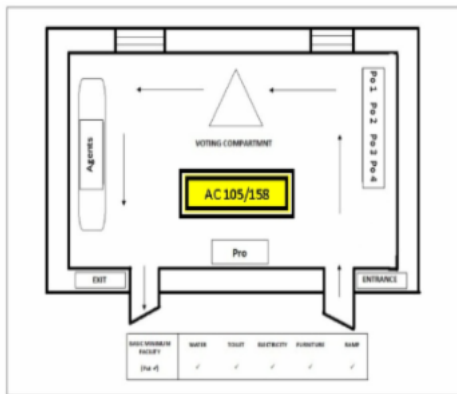

নির্বাচক নিবন্ধন আধিকারিকের স্বাক্ষর

Nazri Naksha

Google Map View

Polling Station Building Front View

Polling Station Front View

Cad View

Key MAP View

1 নাম : সুরাজীৎ সরকার পিতার নাম: তপস সরকার বাড়ির নং : বয়স : 32 লিঙ্গ : পুরুষ	XHJ1076041 ফটো উপলব্ধ	2 নাম : চিত্তাদেবী সিং স্বামীর নাম: শিউনারায়ন সিং বাড়ির নং : 1/74 বয়স : 76 লিঙ্গ : মহিলা	CRL3232188 ফটো উপলব্ধ	3 নাম : উষাদেবী সিং স্বামীর নাম: জয়প্রকাশ সিং বাড়ির নং : 1/74 বয়স : 51 লিঙ্গ : মহিলা	CRL0610428 ফটো উপলব্ধ
4 নাম : কিরণ সাউ স্বামীর নাম: সুজীত কুমার সাউ বাড়ির নং : 10 বয়স : 28 লিঙ্গ : মহিলা	XHJ1109164 ফটো উপলব্ধ	5 নাম : জয়ন্ত কুমার বিশ্বাস পিতার নাম: মোহিত কুমার বিশ্বাস বাড়ির নং : 23 বয়স : 68 লিঙ্গ : পুরুষ	CRL3350766 ফটো উপলব্ধ	6 নাম : পুতুল কুমারী স্বামীর নাম: ধর্মেন্দ্র কুমার সিং বাড়ির নং : 25 বয়স : 29 লিঙ্গ : মহিলা	XHJ1018654 ফটো উপলব্ধ
7 নাম : প্রিয়ঙ্কা সিং স্বামীর নাম: শৈলেন্দ্র কুমার সিং বাড়ির নং : 25 বয়স : 29 লিঙ্গ : মহিলা	XHJ1018647 ফটো উপলব্ধ	8 নাম : চন্দানি সিং স্বামীর নাম: অমিত সিং বাড়ির নং : 25 বয়স : 27 লিঙ্গ : মহিলা	XHJ1047679 ফটো উপলব্ধ	9 নাম : বিনোদ রায় পিতার নাম: কান্তা প্রসাদ বাড়ির নং : 31 বয়স : 55 লিঙ্গ : পুরুষ	CRL3350824 ফটো উপলব্ধ
10 নাম : অরুনা রায় পিতার নাম: কান্তা রায় বাড়ির নং : 31 বয়স : 39 লিঙ্গ : মহিলা	CRL3065075 ফটো উপলব্ধ	11 নাম : নীরজ কুমার রায় পিতার নাম: চতুর্ভূজ প্রসাদ রায় বাড়ির নং : 32 বয়স : 58 লিঙ্গ : পুরুষ	CRL3350857 ফটো উপলব্ধ	12 নাম : সুমিতা রায় স্বামীর নাম: নীরজ কুমার রায় বাড়ির নং : 32 বয়স : 48 লিঙ্গ : মহিলা	CRL3350865 ফটো উপলব্ধ
13 নাম : বিক্রমা ঠাকুর পিতার নাম: রামসুরত ঠাকুর বাড়ির নং : 33 বয়স : 67 লিঙ্গ : পুরুষ	CRL0609560 ফটো উপলব্ধ	14 নাম : হীরালাল ঠাকুর পিতার নাম: রামসুরত ঠাকুর বাড়ির নং : 33 বয়স : 63 লিঙ্গ : পুরুষ	CRL2922490 ফটো উপলব্ধ	15 নাম : বাসন্তী ঠাকুর স্বামীর নাম: বিক্রমা ঠাকুর বাড়ির নং : 33 বয়স : 61 লিঙ্গ : মহিলা	CRL0609578 ফটো উপলব্ধ
16 নাম : সরোজ দেবী ঠাকুর স্বামীর নাম: হীরালাল ঠাকুর বাড়ির নং : 33 বয়স : 57 লিঙ্গ : মহিলা	CRL2922508 ফটো উপলব্ধ	17 নাম : বিশ্ব পান্ডে পিতার নাম: গোপীনাথ পান্ডে বাড়ির নং : 35 বয়স : 55 লিঙ্গ : পুরুষ	CRL0609602 ফটো উপলব্ধ	18 নাম : রেবা পান্ডে স্বামীর নাম: বিশ্বনাথ পান্ডে বাড়ির নং : 35 বয়স : 53 লিঙ্গ : মহিলা	CRL3232121 ফটো উপলব্ধ
Q 19 নাম : রবীন পাণ্ডে পিতার নাম: বিশ্বনাথ পাণ্ডে বাড়ির নং : 35 বয়স : 44 লিঙ্গ : পুরুষ	CRL2543528 ফটো উপলব্ধ	20 নাম : বিটু পান্ডে পিতার নাম: বিশ্বনাথ পান্ডে বাড়ির নং : 35 বয়স : 42 লিঙ্গ : পুরুষ	CRL3065083 ফটো উপলব্ধ	21 নাম : লক্ষ্মী চৌধুরী স্বামীর নাম: কানাইলাল চৌধুরী বাড়ির নং : 36 বয়স : 28 লিঙ্গ : মহিলা	XHJ1076108 ফটো উপলব্ধ
22 নাম : রুখসার খাতুন স্বামীর নাম: মোহম্মদ সহাব্বাজ খান বাড়ির নং : 36 বয়স : 30 লিঙ্গ : মহিলা	XHJ0943472 ফটো উপলব্ধ	23 নাম : পঙ্কজ কুমার সিং পিতার নাম: প্রদ্যুম্ন প্রসাদ সিং বাড়ির নং : 36 বয়স : 39 লিঙ্গ : পুরুষ	CRL3303252 ফটো উপলব্ধ	24 নাম : প্রদ্যুম্ন প্রসাদ সিংহ পিতার নাম: বমম সিংহ বাড়ির নং : 36 বয়স : 71 লিঙ্গ : পুরুষ	CRL2541662 ফটো উপলব্ধ
25 নাম : শোভা রায় স্বামীর নাম: রনজিত রায় বাড়ির নং : 37 বয়স : 79 লিঙ্গ : মহিলা	CRL0609669 ফটো উপলব্ধ	26 নাম : রুপা রায় স্বামীর নাম: সুশান্ত রায় বাড়ির নং : 37 বয়স : 49 লিঙ্গ : মহিলা	CRL2922565 ফটো উপলব্ধ	27 নাম : রঞ্জন বিশ্বাস পিতার নাম: মোহিত কুমার বিশ্বাস বাড়ির নং : 38 বয়স : 58 লিঙ্গ : পুরুষ	CRL0609701 ফটো উপলব্ধ
28 নাম : শুভ্রা বিশ্বাস স্বামীর নাম: রঞ্জন বিশ্বাস বাড়ির নং : 38 বয়স : 49 লিঙ্গ : মহিলা	CRL3305026 ফটো উপলব্ধ	29 নাম : বন্দনা বিশ্বাস স্বামীর নাম: রবি বিশ্বাস বাড়ির নং : 39 বয়স : 51 লিঙ্গ : মহিলা	CRL2922607 ফটো উপলব্ধ	30 নাম : প্রতিমা গোস্বামী স্বামীর নাম: দীপক গোস্বামী বাড়ির নং : 39 বয়স : 45 লিঙ্গ : মহিলা	XHJ1052786 ফটো উপলব্ধ