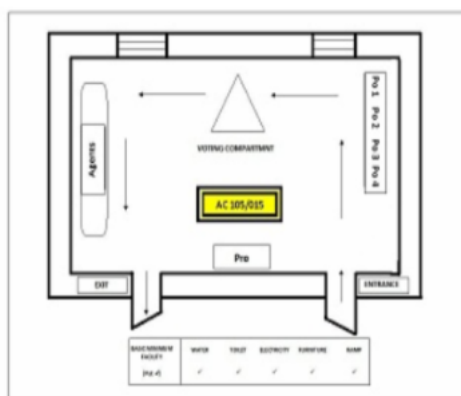

নির্বাচক নিবন্ধন আধিকারিকের স্বাক্ষর

Nazri Naksha

Google Map View

Polling Station Building Front View

Polling Station Front View

Cad View

Key MAP View

1 নাম : বাদল দত্ত পিতার নাম: শঙ্কর দত্ত বাড়ির নং : n0071 বয়স : 53 লিঙ্গ : পুরুষ	XHJ0204941 ফটো উপলব্ধ	2 নাম : মুকেশ লাল কাহার পিতার নাম: পরদেশি লাল কাহার বাড়ির নং : n0062 বয়স : 37 লিঙ্গ : পুরুষ	XHJ0204842 ফটো উপলব্ধ	3 নাম : অজয় সাহা পিতার নাম: হরিপদ সাহা বাড়ির নং : বয়স : 53 লিঙ্গ : পুরুষ	XHJ1079938 ফটো উপলব্ধ
4 নাম : মৌ দাস পিতার নাম: অশোক দাস বাড়ির নং : 1 বয়স : 34 লিঙ্গ : মহিলা	XHJ0701821 ফটো উপলব্ধ	5 নাম : চন্দন মজুমদার পিতার নাম: জীবনকান্ত মজুমদার বাড়ির নং : 1 বয়স : 71 লিঙ্গ : পুরুষ	CRL1060797 ফটো উপলব্ধ	6 নাম : প্রিয়া মজুমদার স্বামীর নাম: চন্দন মজুমদার বাড়ির নং : 1 বয়স : 66 লিঙ্গ : মহিলা	CRL0134676 ফটো উপলব্ধ
7 নাম : সৌম্য জ্যোতি মজুমদার পিতার নাম: চন্দন মজুমদার বাড়ির নং : 1 বয়স : 42 লিঙ্গ : পুরুষ	CRL2660124 ফটো উপলব্ধ	8 নাম : শম্পা মজুমদার স্বামীর নাম: সৌম্যজ্যোতি মজুমদার বাড়ির নং : 1 বয়স : 38 লিঙ্গ : মহিলা	XHJ0601898 ফটো উপলব্ধ	9 নাম : অনিভা মজুমদার স্বামীর নাম: সুবির মজুমদার বাড়ির নং : 1/1 বয়স : 63 লিঙ্গ : মহিলা	CRL1058700 ফটো উপলব্ধ
10 নাম : সায়েন মজুমদার পিতার নাম: সুবীর মজুমদার বাড়ির নং : 1/1 বয়স : 36 লিঙ্গ : পুরুষ	XHJ0204719 ফটো উপলব্ধ	11 নাম : মালিনা ভট্টাচার্য স্বামীর নাম: শ্যামল কুমার ভট্টাচার্য বাড়ির নং : 1/3 বয়স : 51 লিঙ্গ : মহিলা	XHJ0797563 ফটো উপলব্ধ	12 নাম : অপর্ণা মজুমদার পিতার নাম: সুধাংশুকান্ত মজুমদার বাড়ির নং : 1/3 বয়স : 56 লিঙ্গ : মহিলা	CRL0134692 ফটো উপলব্ধ
13 নাম : রামকান্ত মজুমদার পিতার নাম: সুধাংশুকান্ত মজুমদার বাড়ির নং : 1/3 বয়স : 51 লিঙ্গ : পুরুষ	CRL0134700 ফটো উপলব্ধ	14 নাম : শঙ্করকান্ত মজুমদার পিতার নাম: অনিলকান্ত মজুমদার বাড়ির নং : 1/5 বয়স : 73 লিঙ্গ : পুরুষ	CRL1058817 ফটো উপলব্ধ	15 নাম : সুনন্দা মজুমদার স্বামীর নাম: শঙ্করকান্ত মজুমদার বাড়ির নং : 1/5 বয়স : 63 লিঙ্গ : মহিলা	CRL1058783 ফটো উপলব্ধ
16 নাম : শুভঙ্কর মজুমদার পিতার নাম: শংকর কান্ত মজুমদার বাড়ির নং : 1/5 বয়স : 39 লিঙ্গ : পুরুষ	CRL3267325 ফটো উপলব্ধ	17 নাম : অচ্যুৎ কান্ত মজুমদার পিতার নাম: অনিল কান্ত মজুমদার বাড়ির নং : 1/5 বয়স : 62 লিঙ্গ : পুরুষ	CRL0134726 ফটো উপলব্ধ	18 নাম : সন্ধ্যা ভৌমিক স্বামীর নাম: সমরজিৎ কুমার ভৌমিক বাড়ির নং : 2 বয়স : 71 লিঙ্গ : মহিলা	CRL0134759 ফটো উপলব্ধ
19 নাম : সমীরন ভৌমিক পিতার নাম: সত্যেন্দ্রনাথ ভৌমিক বাড়ির নং : 2 বয়স : 65 লিঙ্গ : মহিলা	CRL0134734 ফটো উপলব্ধ	20 নাম : সুখদেব ভৌমিক পিতার নাম: সমরজিত ভৌমিক বাড়ির নং : 2 বয়স : 43 লিঙ্গ : পুরুষ	CRL2660173 ফটো উপলব্ধ	21 নাম : সুস্মিতা ভৌমিক পিতার নাম: সমরজিৎ কুমার ভৌমিক বাড়ির নং : 2 বয়স : 39 লিঙ্গ : মহিলা	CRL3109030 ফটো উপলব্ধ
22 নাম : স্নেহা ভৌমিক স্বামীর নাম: শুকদেব ভৌমিক বাড়ির নং : 2/3 বয়স : 40 লিঙ্গ : মহিলা	XHJ0281717 ফটো উপলব্ধ	23 নাম : অরুণাভ চৌধুরী পিতার নাম: অপূর্ব চৌধুরী বাড়ির নং : 3 বয়স : 25 লিঙ্গ : পুরুষ	XHJ0951111 ফটো উপলব্ধ	24 নাম : সঞ্জীব দাস পিতার নাম: সুবল দাস বাড়ির নং : 3 বয়স : 53 লিঙ্গ : পুরুষ	CRL0134791 ফটো উপলব্ধ
25 নাম : রুপা দাস মায়ের নাম: রিতা দাস বাড়ির নং : 3 বয়স : 23 লিঙ্গ : মহিলা	XHJ1099100 ফটো উপলব্ধ	26 নাম : ডলি ধর পিতার নাম: দীনবন্ধু ধর বাড়ির নং : 3 বয়স : 61 লিঙ্গ : মহিলা	CRL3357365 ফটো উপলব্ধ	27 নাম : তারক ধর পিতার নাম: দীনবন্ধু ধর বাড়ির নং : 3 বয়স : 37 লিঙ্গ : পুরুষ	XHJ0367524 ফটো উপলব্ধ
28 নাম : দিলীপ দাস পিতার নাম: ভবতোষ দাস বাড়ির নং : 3/1 বয়স : 65 লিঙ্গ : পুরুষ	CRL0134809 ফটো উপলব্ধ	29 নাম : গোপাল দাস পিতার নাম: ভবতোষ দাস বাড়ির নং : 3/1 বয়স : 55 লিঙ্গ : পুরুষ	CRL1058643 ফটো উপলব্ধ	30 নাম : ডলি দাস স্বামীর নাম: দিলীপ দাস বাড়ির নং : 3/1 বয়স : 53 লিঙ্গ : মহিলা	CRL0134817 ফটো উপলব্ধ