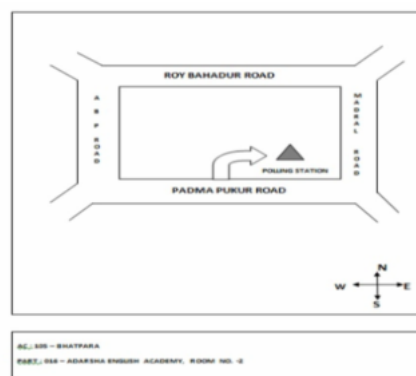

Key MAP View