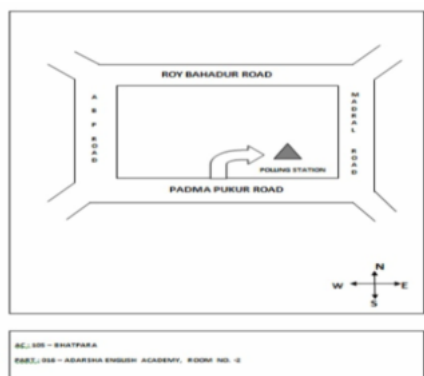

Nazri Naksha