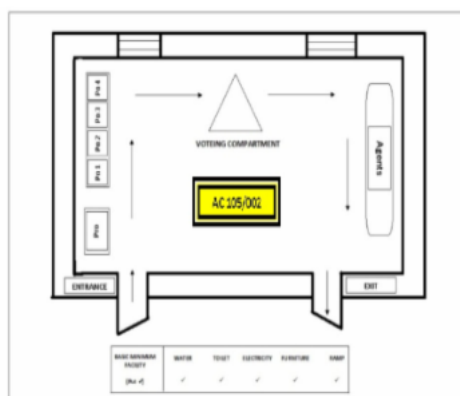

নির্বাচক নিবন্ধন আধিকারিকের স্বাক্ষর

Nazri Naksha

Google Map View

Polling Station Building Front View

Polling Station Front View

Cad View

Key MAP View

1 নাম : সৌম্য ভানু কাঞ্জিলাল পিতার নাম: চিত্রা ভানু কাঞ্জিলাল বাড়ির নং : বয়স : 25 লিঙ্গ : পুরুষ	XHJ0949222 ফটো উপলব্ধ	2 নাম : সমতা শর্মা স্বামীর নাম: সঞ্জয় শর্মা বাড়ির নং : 1 বয়স : 28 লিঙ্গ : মহিলা	XHJ1046846 ফটো উপলব্ধ	3 নাম : শর্মিষ্ঠা ব্যানার্জী স্বামীর নাম: সুশীল কুমার ব্যানার্জী বাড়ির নং : 1/1 বয়স : 83 লিঙ্গ : মহিলা	CRL0029884 ফটো উপলব্ধ
4 নাম : সঞ্জয় ব্যানার্জী পিতার নাম: সুশীল কুমার ব্যানার্জী বাড়ির নং : 1/1 বয়স : 50 লিঙ্গ : পুরুষ	CRL0029876 ফটো উপলব্ধ	5 নাম : সীমন্তিনী ব্যানার্জী স্বামীর নাম: সঞ্জয় ব্যানার্জী বাড়ির নং : 1/1 বয়স : 45 লিঙ্গ : মহিলা	XHJ0455139 ফটো উপলব্ধ	6 নাম : পার্থ চক্রবর্তী পিতার নাম: বিশ্বনাথ চক্রবর্তী বাড়ির নং : 1/1 বয়স : 43 লিঙ্গ : পুরুষ	XHJ0595629 ফটো উপলব্ধ
7 নাম : তন্দ্রা ব্যানার্জী স্বামীর নাম: সুনীল ব্যানার্জী বাড়ির নং : 1/2 বয়স : 61 লিঙ্গ : মহিলা	CRL0029892 ফটো উপলব্ধ	8 নাম : শুভ্রা ব্যানার্জী মায়ের নাম: তন্দ্রা ব্যানার্জী বাড়ির নং : 1/2 বয়স : 34 লিঙ্গ : মহিলা	XHJ0362228 ফটো উপলব্ধ	9 নাম : সৈকত কুমার মিশ্র পিতার নাম: শঙ্কর প্রসাদ মিশ্র বাড়ির নং : 2 বয়স : 37 লিঙ্গ : পুরুষ	XHJ0004093 ফটো উপলব্ধ
10 নাম : নমিতা মিশ্র স্বামীর নাম: শঙ্কর প্রসাদ মিশ্র বাড়ির নং : 2 বয়স : 65 লিঙ্গ : মহিলা	CRL3087566 ফটো উপলব্ধ	11 নাম : দীপঙ্কর মিশ্র পিতার নাম: মাখনলাল মিশ্র বাড়ির নং : 2 বয়স : 59 লিঙ্গ : পুরুষ	CRL0029918 ফটো উপলব্ধ	12 নাম : সৌম্যদেব ব্যানার্জী পিতার নাম: সমির ব্যানার্জী বাড়ির নং : 2/1 বয়স : 26 লিঙ্গ : পুরুষ	XHJ0920611 ফটো উপলব্ধ
13 নাম : রবীন ভট্টাচার্য্য পিতার নাম: শান্তি ময় ভট্টাচার্য্য বাড়ির নং : 2/4 বয়স : 62 লিঙ্গ : পুরুষ	XHJ0921189 ফটো উপলব্ধ	14 নাম : মিতালি ভট্টাচার্য্য স্বামীর নাম: রবিন ভট্টাচার্য্য বাড়ির নং : 2/4 বয়স : 48 লিঙ্গ : মহিলা	XHJ0921171 ফটো উপলব্ধ	15 নাম : রোহিনী রায় পিতার নাম: গৌতম রায় বাড়ির নং : 3 বয়স : 34 লিঙ্গ : মহিলা	XHJ0276014 ফটো উপলব্ধ
16 নাম : আদুতা চ্যাটাঙ্গী পিতার নাম: অপূর্ব চ্যাটাঙ্গী বাড়ির নং : 3/1/এ বয়স : 23 লিঙ্গ : মহিলা	XHJ1024363 ফটো উপলব্ধ	17 নাম : সৃজিতা মন্ডল পিতার নাম: অশোক মন্ডল বাড়ির নং : 3/2/2 বয়স : 23 লিঙ্গ : মহিলা	XHJ1032564 ফটো উপলব্ধ	18 নাম : অরুণাভ ভট্টাচার্য্য পিতার নাম: মৃত্যুঞ্জয় ভট্টাচার্য্য বাড়ির নং : 4 বয়স : 51 লিঙ্গ : পুরুষ	CRL0029942 ফটো উপলব্ধ
19 নাম : তাপসী ভট্টাচার্য্য স্বামীর নাম: অরুণাভ ভট্টাচার্য্য বাড়ির নং : 4 বয়স : 40 লিঙ্গ : মহিলা	XHJ0441493 ফটো উপলব্ধ	20 নাম : আরতি ব্যানার্জী স্বামীর নাম: দিলীপ কুমার ব্যানার্জী বাড়ির নং : 4/1 বয়স : 72 লিঙ্গ : মহিলা	XHJ0276030 ফটো উপলব্ধ	21 নাম : অঞ্জনা ব্যানার্জী স্বামীর নাম: কৌশিক ব্যানার্জী বাড়ির নং : 4/1 বয়স : 50 লিঙ্গ : মহিলা	XHJ0521070 ফটো উপলব্ধ
22 নাম : কৌশিক ব্যানার্জী পিতার নাম: দিলীপ কুমার ব্যানার্জী বাড়ির নং : 4/1 বয়স : 47 লিঙ্গ : পুরুষ	XHJ0276022 ফটো উপলব্ধ	23 নাম : মনীশ কুমার সিং পিতার নাম: মনোজ কুমার সিং বাড়ির নং : 4/1 বয়স : 25 লিঙ্গ : পুরুষ	XHJ0949545 ফটো উপলব্ধ	24 নাম : অত্রি রায় পিতার নাম: শুভাশীষ রায় বাড়ির নং : 5 বয়স : 26 লিঙ্গ : মহিলা	XHJ0919852 ফটো উপলব্ধ
25 নাম : অর্নব নাথ পিতার নাম: পল্লব নাথ বাড়ির নং : 5/1/1 বয়স : 24 লিঙ্গ : পুরুষ	XHJ0974196 ফটো উপলব্ধ	26 নাম : মনীষা বিশ্বাস পিতার নাম: নির্মল বিশ্বাস বাড়ির নং : 5/2 বয়স : 44 লিঙ্গ : মহিলা	TFE0962167 ফটো উপলব্ধ	27 নাম : অসীম সরকার পিতার নাম: দীনেশ চন্দ্র সরকার বাড়ির নং : 5/2/1 বয়স : 69 লিঙ্গ : পুরুষ	CRL3312238 ফটো উপলব্ধ
28 নাম : তৃপ্তি ভট্টাচার্য্য স্বামীর নাম: কৌশিক ভট্টাচার্য্য বাড়ির নং : 5/3 বয়স : 82 লিঙ্গ : মহিলা	CRL0029975 ফটো উপলব্ধ	29 নাম : চিন্ময় ভট্টাচার্য্য পিতার নাম: কৌশিক ভট্টাচার্য্য বাড়ির নং : 5/3 বয়স : 59 লিঙ্গ : পুরুষ	CRL0029983 ফটো উপলব্ধ	30 নাম : চন্দ্রানী সামন্ত পিতার নাম: সমর সামন্ত বাড়ির নং : 5/4/2 বয়স : 41 লিঙ্গ : মহিলা	CRL3312212 ফটো উপলব্ধ