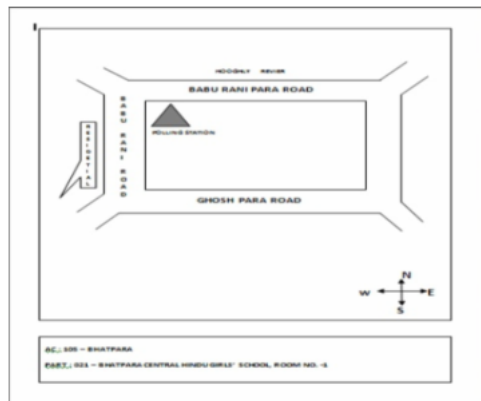

নির্বাচক নিবন্ধন আধিকারিকের স্বাক্ষর

Nazri Naksha

Google Map View

Polling Station Building Front View

Polling Station Front View

Cad View

Key MAP View

1	WB/19/130/045056	নাম : জয়দীপ ভট্টাচার্য পিতার নাম: রঞ্জিত ভট্টাচার্য বাড়ির নং : n0031 বয়স : 51 লিঙ্গ : পুরুষ	ফটো উপলব্ধ	2	CRL2637700	নাম : প্রতিলেখা ভট্টাচার্য স্বামীর নাম: দেবনাথ ভট্টাচার্য বাড়ির নং : n0086 বয়স : 53 লিঙ্গ : মহিলা	ফটো উপলব্ধ	3	CRL1047034	নাম : সুকুমার ভট্টাচার্য পিতার নাম: প্রভাসচন্দ্র ভট্টাচার্য বাড়ির নং : 1 বয়স : 61 লিঙ্গ : পুরুষ	ফটো উপলব্ধ
4	CRL0084152	নাম : কৃষ্ণ ভট্টাচার্য স্বামীর নাম: সুকুমার ভট্টাচার্য বাড়ির নং : 1 বয়স : 56 লিঙ্গ : মহিলা	ফটো উপলব্ধ	5	CRL0083600	নাম : শুভ্রা চ্যাটার্জী পিতার নাম: অসীমকুমার চ্যাটার্জী বাড়ির নং : 1 বয়স : 67 লিঙ্গ : মহিলা	ফটো উপলব্ধ	6	CRL0083618	নাম : সূচন্দ্রা চ্যাটার্জী পিতার নাম: অসীমকুমার চ্যাটার্জী বাড়ির নং : 1 বয়স : 59 লিঙ্গ : মহিলা	ফটো উপলব্ধ
7	XHJ0871970	নাম : অয়ন ভট্টাচার্য পিতার নাম: পতাকী ভট্টাচার্য বাড়ির নং : 1/1/1/ বয়স : 27 লিঙ্গ : পুরুষ	ফটো উপলব্ধ	8	CRL0083634	নাম : বিমলেন্দু ভট্টাচার্য পিতার নাম: রামগোপাল ভট্টাচার্য বাড়ির নং : 2 বয়স : 81 লিঙ্গ : পুরুষ	ফটো উপলব্ধ	9	CRL0083642	নাম : শিখা ভট্টাচার্য স্বামীর নাম: বিমলেন্দু ভট্টাচার্য বাড়ির নং : 2 বয়স : 77 লিঙ্গ : মহিলা	ফটো উপলব্ধ
10	CRL1149509	নাম : সৌম্য ভট্টাচার্য পিতার নাম: বিমলেন্দু ভট্টাচার্য বাড়ির নং : 2 বয়স : 43 লিঙ্গ : পুরুষ	ফটো উপলব্ধ	11	CRL0083790	নাম : কৌশিক ভট্টাচার্য পিতার নাম: শান্তিপদ ভট্টাচার্য বাড়ির নং : 2/1 বয়স : 59 লিঙ্গ : পুরুষ	ফটো উপলব্ধ	12	CRL0083808	নাম : শিউলি ভট্টাচার্য স্বামীর নাম: কৌশিক ভট্টাচার্য বাড়ির নং : 2/1 বয়স : 55 লিঙ্গ : মহিলা	ফটো উপলব্ধ
13	XHJ0206342	নাম : নিভৃতি ভট্টাচার্য পিতার নাম: কৌশিক ভট্টাচার্য বাড়ির নং : 2/1 বয়স : 36 লিঙ্গ : মহিলা	ফটো উপলব্ধ	14	XHJ0920116	নাম : বর্নিনী মিত্র পিতার নাম: কৌশিক মিত্র বাড়ির নং : 2/1 বয়স : 25 লিঙ্গ : মহিলা	ফটো উপলব্ধ	15	CRL0083816	নাম : মৈনাক ভট্টাচার্য পিতার নাম: শান্তিপদ ভট্টাচার্য বাড়ির নং : 2/1/1 বয়স : 51 লিঙ্গ : পুরুষ	ফটো উপলব্ধ
16	XHJ0283887	নাম : সোমা ভট্টাচার্য স্বামীর নাম: মৈনাক ভট্টাচার্য বাড়ির নং : 2/1/1 বয়স : 39 লিঙ্গ : মহিলা	ফটো উপলব্ধ	17	XHJ0284000	নাম : পিঙ্কি দত্ত স্বামীর নাম: অচিন্ত্য দত্ত বাড়ির নং : 2/2 বয়স : 40 লিঙ্গ : মহিলা	ফটো উপলব্ধ	18	CRL3314358	নাম : পুষ্প দত্ত স্বামীর নাম: প্রশান্ত কুমার দত্ত বাড়ির নং : 2/2/3 বয়স : 67 লিঙ্গ : মহিলা	ফটো উপলব্ধ
19	CRL3314366	নাম : অচিন্ত্য দত্ত পিতার নাম: প্রশান্ত কুমার দত্ত বাড়ির নং : 2/2/3 বয়স : 49 লিঙ্গ : পুরুষ	ফটো উপলব্ধ	20	CRL2637825	নাম : তপন কুমার ভট্টাচার্য পিতার নাম: রামগোপাল ভট্টাচার্য বাড়ির নং : 2/3 বয়স : 81 লিঙ্গ : পুরুষ	ফটো উপলব্ধ	21	CRL2637817	নাম : আত্রেরী ভট্টাচার্য স্বামীর নাম: তপন কুমার ভট্টাচার্য বাড়ির নং : 2/3 বয়স : 75 লিঙ্গ : মহিলা	ফটো উপলব্ধ
22	CRL0083865	নাম : সোমনাথ ভট্টাচার্য পিতার নাম: সুখেন্দু ভট্টাচার্য বাড়ির নং : 2/5 বয়স : 61 লিঙ্গ : পুরুষ	ফটো উপলব্ধ	23	CRL0089904	নাম : শুক্লা ভট্টাচার্য স্বামীর নাম: সোমনাথ ভট্টাচার্য বাড়ির নং : 2/5 বয়স : 56 লিঙ্গ : মহিলা	ফটো উপলব্ধ	24	CRL1150739	নাম : ভাস্কর ভট্টাচার্য পিতার নাম: সুখেন্দু ভট্টাচার্য বাড়ির নং : 2/5/1 বয়স : 67 লিঙ্গ : পুরুষ	ফটো উপলব্ধ
25	XHJ0521013	নাম : দিবাকর ভট্টাচার্য পিতার নাম: ভাস্কর ভট্টাচার্য বাড়ির নং : 2/5/1 বয়স : 32 লিঙ্গ : পুরুষ	ফটো উপলব্ধ	26	CRL0691501	নাম : শুভেন্দ্রী ব্যানার্জী পিতার নাম: পূর্নেন্দু ব্যানার্জী বাড়ির নং : 3/1 বয়স : 61 লিঙ্গ : পুরুষ	ফটো উপলব্ধ	27	CRL2600328	নাম : ঈশিত্রী ব্যানার্জী স্বামীর নাম: শুভেন্দু ব্যানার্জী বাড়ির নং : 3/1 বয়স : 49 লিঙ্গ : মহিলা	ফটো উপলব্ধ
28	XHJ1069525	নাম : অঙ্কিতা ব্যানার্জী পিতার নাম: শুভেন্দু বনজী বাড়ির নং : 3/1 বয়স : 22 লিঙ্গ : মহিলা	ফটো উপলব্ধ	29	CRL2274462	নাম : শ্রীগোপাল ভট্টাচার্য পিতার নাম: রামাক্ষয় ভট্টাচার্য বাড়ির নং : 3/4 বয়স : 74 লিঙ্গ : পুরুষ	ফটো উপলব্ধ	30	CRL2636918	নাম : সরস্বতী ভট্টাচার্য স্বামীর নাম: শ্রীগোপাল ভট্টাচার্য বাড়ির নং : 3/4 বয়স : 61 লিঙ্গ : মহিলা	ফটো উপলব্ধ