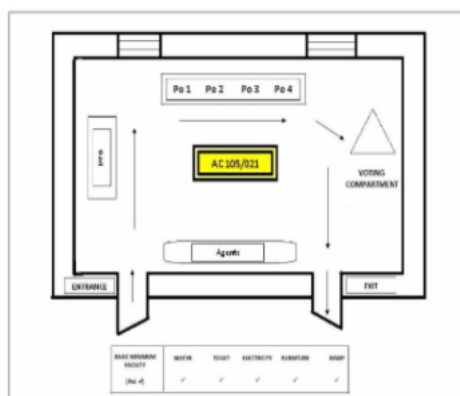

নির্বাচক নিবন্ধন আধিকারিকের স্বাক্ষর

Nazri Naksha

Google Map View

Polling Station Building Front View

Polling Station Front View

Cad View

Key MAP View

1	WB/19/130/045056	নাম : জয়দীপ ভট্টাচার্য পিতার নাম: রঞ্জিত ভট্টাচার্য বাড়ির নং : n0031 বয়স : 51 লিঙ্গ : পুরুষ	ফটো উপলব্ধ	2	CRL2637700	নাম : প্রতিলেখা ভট্টাচার্য স্বামীর নাম: দেবনাথ ভট্টাচার্য বাড়ির নং : n0086 বয়স : 53 লিঙ্গ : মহিলা	ফটো উপলব্ধ	3	CRL1047034	নাম : সুকুমার ভট্টাচার্য পিতার নাম: প্রভাসচন্দ্র ভট্টাচার্য বাড়ির নং : 1 বয়স : 61 লিঙ্গ : পুরুষ	ফটো উপলব্ধ
4	CRL0084152	নাম : কৃষ্ণ ভট্টাচার্য স্বামীর নাম: সুকুমার ভট্টাচার্য বাড়ির নং : 1 বয়স : 56 লিঙ্গ : মহিলা	ফটো উপলব্ধ	5	CRL0083600	নাম : শুভ্রা চ্যাটার্জী পিতার নাম: অসীমকুমার চ্যাটার্জী বাড়ির নং : 1 বয়স : 67 লিঙ্গ : মহিলা	ফটো উপলব্ধ	6	CRL0083618	নাম : সূচন্দ্রা চ্যাটার্জী পিতার নাম: অসীমকুমার চ্যাটার্জী বাড়ির নং : 1 বয়স : 59 লিঙ্গ : মহিলা	ফটো উপলব্ধ
7	XHJ0871970	নাম : অয়ন ভট্টাচার্য পিতার নাম: পতাকী ভট্টাচার্য বাড়ির নং : 1/1/1/ বয়স : 27 লিঙ্গ : পুরুষ	ফটো উপলব্ধ	8	CRL0083634	নাম : বিমলেন্দু ভট্টাচার্য পিতার নাম: রামগোপাল ভট্টাচার্য বাড়ির নং : 2 বয়স : 81 লিঙ্গ : পুরুষ	ফটো উপলব্ধ	9	CRL0083642	নাম : শিখা ভট্টাচার্য স্বামীর নাম: বিমলেন্দু ভট্টাচার্য বাড়ির নং : 2 বয়স : 77 লিঙ্গ : মহিলা	ফটো উপলব্ধ
10	CRL1149509	নাম : সৌম্য ভট্টাচার্য পিতার নাম: বিমলেন্দু ভট্টাচার্য বাড়ির নং : 2 বয়স : 43 লিঙ্গ : পুরুষ	ফটো উপলব্ধ	11	CRL0083790	নাম : কৌশিক ভট্টাচার্য পিতার নাম: শান্তিপদ ভট্টাচার্য বাড়ির নং : 2/1 বয়স : 59 লিঙ্গ : পুরুষ	ফটো উপলব্ধ	12	CRL0083808	নাম : শিউলি ভট্টাচার্য স্বামীর নাম: কৌশিক ভট্টাচার্য বাড়ির নং : 2/1 বয়স : 55 লিঙ্গ : মহিলা	ফটো উপলব্ধ
13	XHJ0206342	নাম : নিভৃতি ভট্টাচার্য পিতার নাম: কৌশিক ভট্টাচার্য বাড়ির নং : 2/1 বয়স : 36 লিঙ্গ : মহিলা	ফটো উপলব্ধ	14	XHJ0920116	নাম : বর্নিনী মিত্র পিতার নাম: কৌশিক মিত্র বাড়ির নং : 2/1 বয়স : 25 লিঙ্গ : মহিলা	ফটো উপলব্ধ	15	CRL0083816	নাম : মৈনাক ভট্টাচার্য পিতার নাম: শান্তিপদ ভট্টাচার্য বাড়ির নং : 2/1/1 বয়স : 51 লিঙ্গ : পুরুষ	ফটো উপলব্ধ
16	XHJ0283887	নাম : সোমা ভট্টাচার্য স্বামীর নাম: মৈনাক ভট্টাচার্য বাড়ির নং : 2/1/1 বয়স : 39 লিঙ্গ : মহিলা	ফটো উপলব্ধ	17	XHJ0284000	নাম : পিঙ্কি দত্ত স্বামীর নাম: অচিন্ত্য দত্ত বাড়ির নং : 2/2 বয়স : 40 লিঙ্গ : মহিলা	ফটো উপলব্ধ	18	CRL3314358	নাম : পুষ্প দত্ত স্বামীর নাম: প্রশান্ত কুমার দত্ত বাড়ির নং : 2/2/3 বয়স : 67 লিঙ্গ : মহিলা	ফটো উপলব্ধ
19	CRL3314366	নাম : অচিন্ত্য দত্ত পিতার নাম: প্রশান্ত কুমার দত্ত বাড়ির নং : 2/2/3 বয়স : 49 লিঙ্গ : পুরুষ	ফটো উপলব্ধ	20	CRL2637825	নাম : তপন কুমার ভট্টাচার্য পিতার নাম: রামগোপাল ভট্টাচার্য বাড়ির নং : 2/3 বয়স : 81 লিঙ্গ : পুরুষ	ফটো উপলব্ধ	21	CRL2637817	নাম : আত্রেরী ভট্টাচার্য স্বামীর নাম: তপন কুমার ভট্টাচার্য বাড়ির নং : 2/3 বয়স : 75 লিঙ্গ : মহিলা	ফটো উপলব্ধ
22	CRL0083865	নাম : সোমনাথ ভট্টাচার্য পিতার নাম: সুখেন্দু ভট্টাচার্য বাড়ির নং : 2/5 বয়স : 61 লিঙ্গ : পুরুষ	ফটো উপলব্ধ	23	CRL0089904	নাম : শুক্লা ভট্টাচার্য স্বামীর নাম: সোমনাথ ভট্টাচার্য বাড়ির নং : 2/5 বয়স : 56 লিঙ্গ : মহিলা	ফটো উপলব্ধ	24	CRL1150739	নাম : ভাস্কর ভট্টাচার্য পিতার নাম: সুখেন্দু ভট্টাচার্য বাড়ির নং : 2/5/1 বয়স : 67 লিঙ্গ : পুরুষ	ফটো উপলব্ধ
25	XHJ0521013	নাম : দিবাকর ভট্টাচার্য পিতার নাম: ভাস্কর ভট্টাচার্য বাড়ির নং : 2/5/1 বয়স : 32 লিঙ্গ : পুরুষ	ফটো উপলব্ধ	26	CRL0691501	নাম : শুভেন্দ্রী ব্যানার্জী পিতার নাম: পূর্নেন্দু ব্যানার্জী বাড়ির নং : 3/1 বয়স : 61 লিঙ্গ : পুরুষ	ফটো উপলব্ধ	27	CRL2600328	নাম : ঈশিত্রী ব্যানার্জী স্বামীর নাম: শুভেন্দু ব্যানার্জী বাড়ির নং : 3/1 বয়স : 49 লিঙ্গ : মহিলা	ফটো উপলব্ধ
28	XHJ1069525	নাম : অঙ্কিতা ব্যানার্জী পিতার নাম: শুভেন্দু বনজী বাড়ির নং : 3/1 বয়স : 22 লিঙ্গ : মহিলা	ফটো উপলব্ধ	29	CRL2274462	নাম : শ্রীগোপাল ভট্টাচার্য পিতার নাম: রামাক্ষয় ভট্টাচার্য বাড়ির নং : 3/4 বয়স : 74 লিঙ্গ : পুরুষ	ফটো উপলব্ধ	30	CRL2636918	নাম : সরস্বতী ভট্টাচার্য স্বামীর নাম: শ্রীগোপাল ভট্টাচার্য বাড়ির নং : 3/4 বয়স : 61 লিঙ্গ : মহিলা	ফটো উপলব্ধ