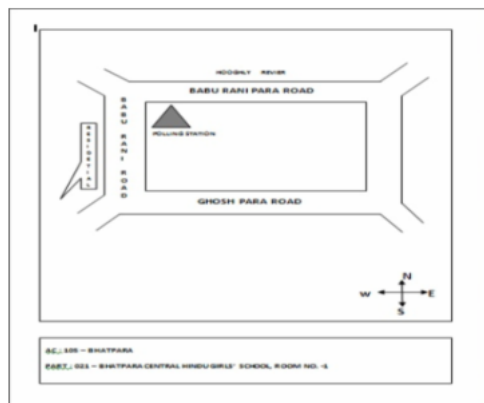

Nazri Naksha