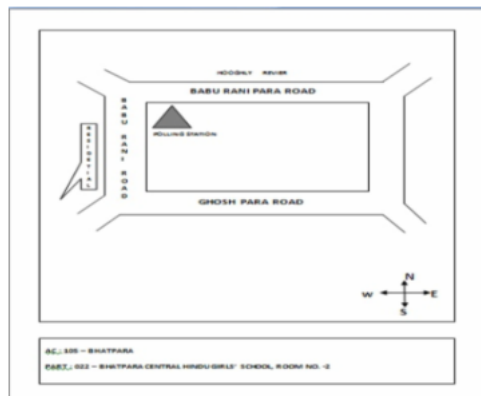

Key MAP View