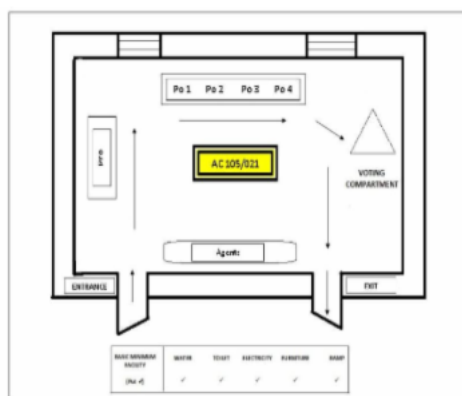

নির্বাচক নিবন্ধন আধিকারিকের স্বাক্ষর

Nazri Naksha

Google Map View

Polling Station Building Front View

Polling Station Front View

Cad View

Key MAP View

1 নাম : সুপ্রতীম চক্রবর্তী পিতার নাম: সুবোধ কুমার চক্রবর্তী বাড়ির নং : n0400 বয়স : 50 লিঙ্গ : পুরুষ	XHJ0803668 ফটো উপলব্ধ	2 নাম : সুদীপ কুমার চক্রবর্তী পিতার নাম: সুবোধ কুমার চক্রবর্তী বাড়ির নং : n0401 বয়স : 46 লিঙ্গ : পুরুষ	XHJ0803676 ফটো উপলব্ধ	3 নাম : তাকাবালু খোঁসার পিতার নাম: হাজিন ঘোষ বাড়ির নং : n0898 বয়স : 58 লিঙ্গ : মহিলা	XHJ0803643 ফটো উপলব্ধ
4 নাম : সৌমিত্র মুখার্জী পিতার নাম: চরণ দাস মুখার্জী বাড়ির নং : 1 বয়স : 62 লিঙ্গ : পুরুষ	CRL2638310 ফটো উপলব্ধ	5 নাম : বিশ্বজিৎ মুখার্জী পিতার নাম: চরনদাস মুখার্জী বাড়ির নং : 1 বয়স : 58 লিঙ্গ : পুরুষ	CRL0089482 ফটো উপলব্ধ	6 নাম : মহুয়া মুখার্জী স্বামীর নাম: বিশ্বজিৎ মুখার্জী বাড়ির নং : 1 বয়স : 55 লিঙ্গ : মহিলা	XHJ0024554 ফটো উপলব্ধ
7 নাম : ডালিয়া মুখার্জী স্বামীর নাম: সৌমিত্র মুখার্জী বাড়ির নং : 1 বয়স : 53 লিঙ্গ : মহিলা	CRL0089474 ফটো উপলব্ধ	8 নাম : অর্নব মুখার্জী পিতার নাম: বিশ্বজিৎ মুখার্জী বাড়ির নং : 1 বয়স : 27 লিঙ্গ : পুরুষ	XHJ0892828 ফটো উপলব্ধ	9 নাম : তন্তুশ্রী ভট্টাচার্য স্বামীর নাম: অয়ন ভট্টাচার্য বাড়ির নং : 2 বয়স : 37 লিঙ্গ : মহিলা	XHJ1013580 ফটো উপলব্ধ
10 নাম : রমাপ্রসন্ন সিনহা পিতার নাম: ননীমাধব সিনহা বাড়ির নং : 2 বয়স : 67 লিঙ্গ : পুরুষ	WB/19/130/048093 ফটো উপলব্ধ	11 নাম : কল্যাণী সিনহা স্বামীর নাম: রমাপ্রসন্ন সিনহা বাড়ির নং : 2 বয়স : 64 লিঙ্গ : মহিলা	CRL0095075 ফটো উপলব্ধ	12 নাম : দেবাশিষ মুখার্জী পিতার নাম: লক্ষী কান্ত মুখার্জী বাড়ির নং : 3 বয়স : 57 লিঙ্গ : পুরুষ	CRL0089516 ফটো উপলব্ধ
13 নাম : অপর্ণা মুখার্জী স্বামীর নাম: দেবাশিষ মুখার্জী বাড়ির নং : 3 বয়স : 51 লিঙ্গ : মহিলা	CRL0020453 ফটো উপলব্ধ	14 নাম : চৈতালী মুখার্জী পিতার নাম: দেবাশিষ মুখার্জী বাড়ির নং : 3 বয়স : 36 লিঙ্গ : মহিলা	XHJ0284273 ফটো উপলব্ধ	15 নাম : দেবাংশু মুখার্জী পিতার নাম: দেবাশিষ মুখার্জী বাড়ির নং : 3 বয়স : 32 লিঙ্গ : পুরুষ	XHJ0458364 ফটো উপলব্ধ
16 নাম : চিত্রা ভট্টাচার্য স্বামীর নাম: রজত শংকর ভট্টাচার্য বাড়ির নং : 4 বয়স : 74 লিঙ্গ : মহিলা	CRL0091660 ফটো উপলব্ধ	17 নাম : অমৃতা ভট্টাচার্য পিতার নাম: রজত শংকর ভট্টাচার্য বাড়ির নং : 4 বয়স : 45 লিঙ্গ : মহিলা	CRL1149533 ফটো উপলব্ধ	18 নাম : অঞ্জলী দাস স্বামীর নাম: দামোদর দাস বাড়ির নং : 4 বয়স : 65 লিঙ্গ : মহিলা	CRL2619633 ফটো উপলব্ধ
19 নাম : বুদ্ধদেব রানা পিতার নাম: সুকুমার রানা বাড়ির নং : 4 বয়স : 50 লিঙ্গ : পুরুষ	CRL0033654 ফটো উপলব্ধ	20 নাম : পিংকি রানা স্বামীর নাম: বুদ্ধদেব রানা বাড়ির নং : 4 বয়স : 44 লিঙ্গ : মহিলা	CRL3262235 ফটো উপলব্ধ	21 নাম : ভরত চন্দ্র সাধুখাঁ পিতার নাম: সত্যচরন সাধুখাঁ বাড়ির নং : 4/1 বয়স : 74 লিঙ্গ : পুরুষ	CRL0285387 ফটো উপলব্ধ
22 নাম : বর্না সাধুখাঁ স্বামীর নাম: ভরত চন্দ্র সাধুখাঁ বাড়ির নং : 4/1 বয়স : 66 লিঙ্গ : মহিলা	CRL0285395 ফটো উপলব্ধ	23 নাম : জয়ানন্দ বিশ্বাস পিতার নাম: যতীন্দ্রনাথ বিশ্বাস বাড়ির নং : 4/2 বয়স : 61 লিঙ্গ : পুরুষ	CRL0053264 ফটো উপলব্ধ	24 নাম : মহুয়া বিশ্বাস স্বামীর নাম: জয়ানন্দ বিশ্বাস বাড়ির নং : 4/2 বয়স : 48 লিঙ্গ : মহিলা	CRL2274389 ফটো উপলব্ধ
25 নাম : ঋতম বিশ্বাস পিতার নাম: জয়ানন্দ বিশ্বাস বাড়ির নং : 4/2 বয়স : 26 লিঙ্গ : পুরুষ	XHJ0901041 ফটো উপলব্ধ	26 নাম : অরুণ কুমার মুখার্জী পিতার নাম: সুবীর কুমার মুখার্জী বাড়ির নং : 5 বয়স : 80 লিঙ্গ : পুরুষ	CRL2990547 ফটো উপলব্ধ	27 নাম : গুন্ডা মুখার্জী স্বামীর নাম: মৃগালকান্তি মুখার্জী বাড়ির নং : 5 বয়স : 79 লিঙ্গ : মহিলা	CRL0089631 ফটো উপলব্ধ
28 নাম : রাখী মুখার্জী স্বামীর নাম: বিশ্বনাথ মুখার্জী বাড়ির নং : 5 বয়স : 73 লিঙ্গ : মহিলা	CRL0089615 ফটো উপলব্ধ	29 নাম : রীমা মুখার্জী স্বামীর নাম: স্নেহাশিষ মুখার্জী বাড়ির নং : 5 বয়স : 50 লিঙ্গ : মহিলা	CRL1047513 ফটো উপলব্ধ	30 নাম : সহিত মুখার্জী পিতার নাম: স্নেহাশিষ মুখার্জী বাড়ির নং : 5 বয়স : 26 লিঙ্গ : পুরুষ	XHJ0903583 ফটো উপলব্ধ