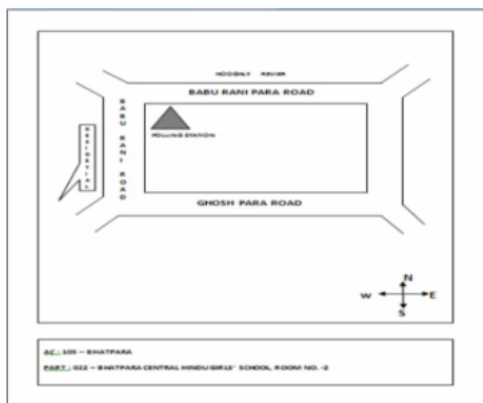

Nazri Naksha