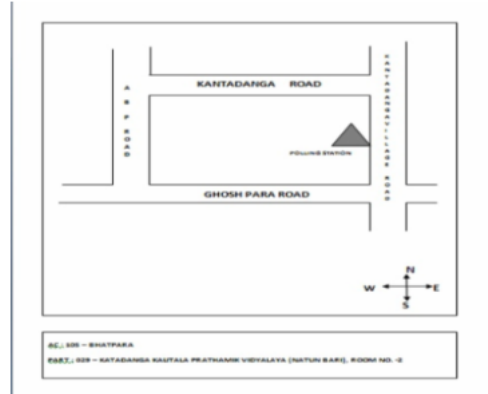

Key MAP View