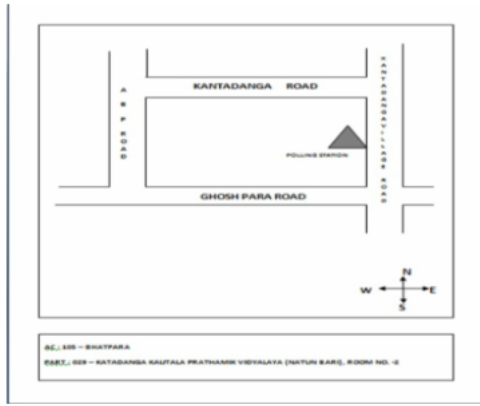

Nazri Naksha