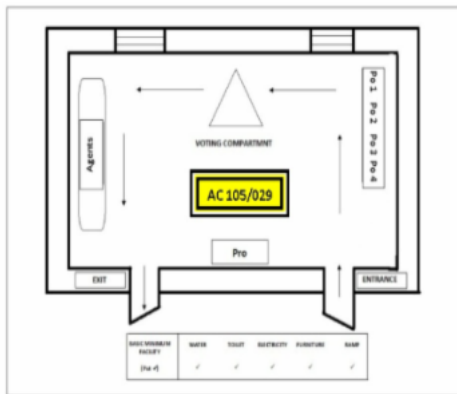

নির্বাচক নিবন্ধন আধিকারিকের স্বাক্ষর

Nazri Naksha

Google Map View

Polling Station Building Front View

Polling Station Front View

Cad View

Key MAP View

1 নাম : বিশ্বজিৎ দাস পিতার নাম: রণজিত দাস বাড়ির নং : n0132 বয়স : 42 লিঙ্গ : পুরুষ	CRL2669844 ফটো উপলব্ধ	2 নাম : বৃন্দা দত্ত স্বামীর নাম: লক্ষ্মন দত্ত বাড়ির নং : n0129 বয়স : 40 লিঙ্গ : মহিলা	XHJ0766501 ফটো উপলব্ধ	3 নাম : রীতেন্দ্র নাথ তালুকদার পিতার নাম: বৃন্দাবন চন্দ্র তালুকদার বাড়ির নং : n0361 বয়স : 72 লিঙ্গ : পুরুষ	XHJ0915744 ফটো উপলব্ধ
4 নাম : মেঘদীপ সরকার পিতার নাম: মুনাল কান্তি সরকার বাড়ির নং : বয়স : 25 লিঙ্গ : পুরুষ	XHJ0944967 ফটো উপলব্ধ	5 নাম : নিতাই চক্রবর্তী পিতার নাম: রাধাবিনোদ চক্রবর্তী বাড়ির নং : এফএল নং-বি বয়স : 80 লিঙ্গ : পুরুষ	CRL0157461 ফটো উপলব্ধ	6 নাম : অনিমা চক্রবর্তী স্বামীর নাম: নিতাই চক্রবর্তী বাড়ির নং : 1সেংট ফ্লোর নং-বি বয়স : 71 লিঙ্গ : মহিলা	CRL1251008 ফটো উপলব্ধ
7 নাম : রুপশ্রী চক্রবর্তী পিতার নাম: নিতাই চক্রবর্তী বাড়ির নং : 19 বয়স : 47 লিঙ্গ : মহিলা	CRL1250992 ফটো উপলব্ধ	8 নাম : অনু চৌধুরী পিতার নাম: অশোক চৌধুরী বাড়ির নং : 23 বয়স : 27 লিঙ্গ : মহিলা	XHJ0921684 ফটো উপলব্ধ	9 নাম : আমন চৌধুরী পিতার নাম: অশোক চৌধুরী বাড়ির নং : 23 বয়স : 24 লিঙ্গ : পুরুষ	XHJ1012020 ফটো উপলব্ধ
10 নাম : অশোক চৌধুরী পিতার নাম: বাবুলাল চৌধুরী বাড়ির নং : 23 বয়স : 61 লিঙ্গ : পুরুষ	CRL0153775 ফটো উপলব্ধ	11 নাম : কুন্তি চৌধুরী স্বামীর নাম: অশোক চৌধুরী বাড়ির নং : 23 বয়স : 56 লিঙ্গ : মহিলা	CRL0153783 ফটো উপলব্ধ	12 নাম : সবিতা চৌধুরী পিতার নাম: দাসোদেবী সাউ বাড়ির নং : 23 বয়স : 48 লিঙ্গ : মহিলা	XHJ0707935 ফটো উপলব্ধ
13 নাম : অনিমা দে স্বামীর নাম: দিলীপ দে বাড়ির নং : 23 বয়স : 56 লিঙ্গ : মহিলা	CRL1062587 ফটো উপলব্ধ	Q 14 নাম : দিলীপ দে পিতার নাম: এন জি দে বাড়ির নং : 23 বয়স : 54 লিঙ্গ : পুরুষ	XHJ0207985 ফটো উপলব্ধ	Q 15 নাম : চন্দ্রা দে পিতার নাম: দিলীপ দে বাড়ির নং : 23 বয়স : 34 লিঙ্গ : মহিলা	XHJ0858647 ফটো উপলব্ধ
16 নাম : জোৎস্না মজুমদার স্বামীর নাম: মনাই মজুমদার বাড়ির নং : 23 বয়স : 65 লিঙ্গ : মহিলা	XHJ0459818 ফটো উপলব্ধ	17 নাম : সত্য সাহা পিতার নাম: সত্য সাহা বাড়ির নং : 23 বয়স : 40 লিঙ্গ : পুরুষ	XHJ0686832 ফটো উপলব্ধ	Q 18 নাম : বেচু সাহা পিতার নাম: আনন্দ সাহা বাড়ির নং : 23 বয়স : 44 লিঙ্গ : পুরুষ	XHJ0372003 ফটো উপলব্ধ
Q 19 নাম : ছোট সাহা পিতার নাম: আনন্দ সাহা বাড়ির নং : 23 বয়স : 32 লিঙ্গ : পুরুষ	XHJ0523175 ফটো উপলব্ধ	20 নাম : মিনু সরকার স্বামীর নাম: স্বপন সরকার বাড়ির নং : 23 বয়স : 39 লিঙ্গ : মহিলা	CRL3318854 ফটো উপলব্ধ	21 নাম : মানিক সরকার মায়ের নাম: মিনু সরকার বাড়ির নং : 23 বয়স : 32 লিঙ্গ : পুরুষ	XHJ0606673 ফটো উপলব্ধ
22 নাম : রাজা সরকার পিতার নাম: স্বপন সরকার বাড়ির নং : 23 বয়স : 29 লিঙ্গ : পুরুষ	XHJ0708024 ফটো উপলব্ধ	23 নাম : শান্তিদেবী সাউ স্বামীর নাম: মহাদেব সাউ বাড়ির নং : 23 বয়স : 79 লিঙ্গ : মহিলা	CRL0153965 ফটো উপলব্ধ	24 নাম : লখন প্রসাদ সাউ পিতার নাম: মহাদেব প্রসাদ সাউ বাড়ির নং : 23 বয়স : 65 লিঙ্গ : পুরুষ	WB/19/130/093288 ফটো উপলব্ধ
25 নাম : মিনা সাউ স্বামীর নাম: লখন প্রসাদ সাউ বাড়ির নং : 23 বয়স : 61 লিঙ্গ : মহিলা	WB/19/130/093250 ফটো উপলব্ধ	26 নাম : বিজয়মালা সাউ স্বামীর নাম: গণেশ সাউ বাড়ির নং : 23 বয়স : 59 লিঙ্গ : মহিলা	CRL2667749 ফটো উপলব্ধ	27 নাম : মহেশ সাউ পিতার নাম: সহদেব সাউ বাড়ির নং : 23 বয়স : 51 লিঙ্গ : পুরুষ	CRL0153999 ফটো উপলব্ধ
28 নাম : সুজিতকুমার সাউ পিতার নাম: সুরেন্দ্র সাউ বাড়ির নং : 23 বয়স : 46 লিঙ্গ : পুরুষ	CRL1062595 ফটো উপলব্ধ	29 নাম : দীপক কুমার সাউ পিতার নাম: গণেশ প্রসাদ সাউ বাড়ির নং : 23 বয়স : 45 লিঙ্গ : পুরুষ	CRL3000114 ফটো উপলব্ধ	30 নাম : অমিত কুমার সাউ পিতার নাম: গণেশ প্রসাদ সাউ বাড়ির নং : 23 বয়স : 41 লিঙ্গ : পুরুষ	CRL3000130 ফটো উপলব্ধ