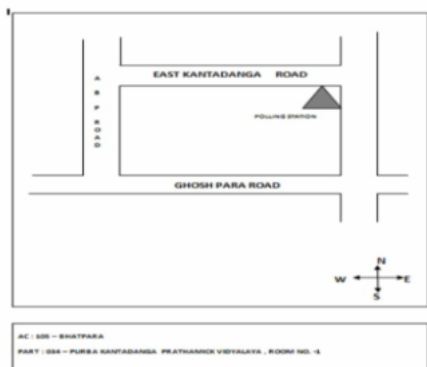

Nazri Naksha