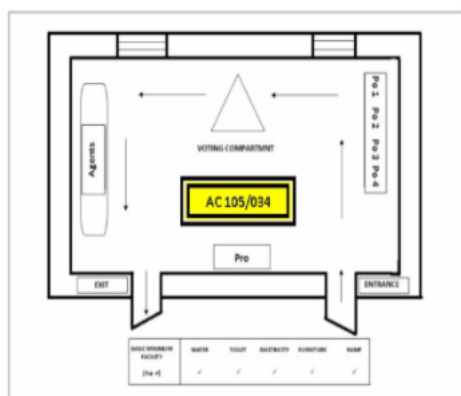

নির্বাচক নিবন্ধন আধিকারিকের স্বাক্ষর

Nazri Naksha

Google Map View

Polling Station Building Front View

Polling Station Front View

Cad View

Key MAP View

1 নাম : রানঅজীত সন্ত্রা পিতার নাম: গুপী নাথ সন্ত্রা বাড়ির নং : 2/8 বয়স : 23 লিঙ্গ : পুরুষ	XHJ1039759 ফটো উপলব্ধ	2 নাম : পৌরভ পান্ডে পিতার নাম: প্রভীন্দ্র কুমার পান্ডে বাড়ির নং : 7 বয়স : 35 লিঙ্গ : পুরুষ	XHJ0307504 ফটো উপলব্ধ	3 নাম : সুপ্রিয়া পাল স্বামীর নাম: রঞ্জিত কুমার পাল বাড়ির নং : 7 বয়স : 33 লিঙ্গ : মহিলা	XHJ1048503 ফটো উপলব্ধ
4 নাম : অশোক দাস পিতার নাম: পরদেশী দাস বাড়ির নং : 10 বয়স : 40 লিঙ্গ : পুরুষ	WB/19/130/225064 ফটো উপলব্ধ	5 নাম : সনীতা দাস স্বামীর নাম: অশোক দাস বাড়ির নং : 10 বয়স : 40 লিঙ্গ : মহিলা	XHJ0312405 ফটো উপলব্ধ	6 নাম : অনিতা সাউ স্বামীর নাম: মনোজ সাউ বাড়ির নং : 10 বয়স : 40 লিঙ্গ : মহিলা	XHJ0770404 ফটো উপলব্ধ
7 নাম : সাহিল বর্মা পিতার নাম: আমন প্রসাদ বর্মা বাড়ির নং : 10/18/ বয়স : 29 লিঙ্গ : পুরুষ	XHJ0913202 ফটো উপলব্ধ	8 নাম : বিবেক কুমার দাস পিতার নাম: অজয় কুমার দাস বাড়ির নং : 12 বয়স : 26 লিঙ্গ : পুরুষ	XHJ1056902 ফটো উপলব্ধ	9 নাম : কাজল সিং পিতার নাম: সঞ্জয় সিং বাড়ির নং : 13 বয়স : 25 লিঙ্গ : মহিলা	XHJ1048784 ফটো উপলব্ধ
10 নাম : কাঞ্চন সিংহ পিতার নাম: সঞ্জয় কুমার সিংহ বাড়ির নং : পি এস/13 বয়স : 23 লিঙ্গ : মহিলা	XHJ1048727 ফটো উপলব্ধ	11 নাম : অম্বুজ কুমার ঠাকুর পিতার নাম: মনোজ কুমার ঠাকুর বাড়ির নং : 15 বয়স : 29 লিঙ্গ : পুরুষ	XHJ0709386 ফটো উপলব্ধ	12 নাম : রঞ্জনা সাউ পিতার নাম: রাম কুমার সাউ বাড়ির নং : 21 বয়স : 25 লিঙ্গ : মহিলা	XHJ0953265 ফটো উপলব্ধ
13 নাম : সিমরন সিং পিতার নাম: আলোক কুমার সিং বাড়ির নং : 25 বয়স : 26 লিঙ্গ : মহিলা	XHJ1039148 ফটো উপলব্ধ	14 নাম : নেহা রায় পিতার নাম: তাকেশ্বর রায় বাড়ির নং : 31 বয়স : 26 লিঙ্গ : মহিলা	XHJ1039908 ফটো উপলব্ধ	15 নাম : বিকাশ প্রসাদ পিতার নাম: গনেশ প্রসাদ বাড়ির নং : 39/D বয়স : 27 লিঙ্গ : পুরুষ	XHJ0905216 ফটো উপলব্ধ
16 নাম : রুনা দেবী স্বামীর নাম: কৃষ্ণ মুরারী বাড়ির নং : 42/2 বয়স : 72 লিঙ্গ : মহিলা	XHJ0373761 ফটো উপলব্ধ	17 নাম : মুকেশ কুমার সাউ পিতার নাম: কৃষ্ণ মুরারী সাউ বাড়ির নং : 42/2 বয়স : 44 লিঙ্গ : পুরুষ	CRL3003548 ফটো উপলব্ধ	18 নাম : রবি কুমার সাউ পিতার নাম: কৃষ্ণ মুরারী সাউ বাড়ির নং : 42/2 বয়স : 41 লিঙ্গ : পুরুষ	CRL3003522 ফটো উপলব্ধ
19 নাম : রিঙ্ক সাউ স্বামীর নাম: মুকেশ কুমার সাউ বাড়ির নং : 42/2 বয়স : 40 লিঙ্গ : মহিলা	XHJ0038489 ফটো উপলব্ধ	20 নাম : রানী সাউ স্বামীর নাম: রবি কুমার সাউ বাড়ির নং : 42/2 বয়স : 38 লিঙ্গ : মহিলা	XHJ0709345 ফটো উপলব্ধ	21 নাম : টন ঘোষ পিতার নাম: শঙ্কর ঘোষ বাড়ির নং : 48 বয়স : 42 লিঙ্গ : পুরুষ	XHJ0397794 ফটো উপলব্ধ
22 নাম : নাগেশ্বর পন্ডিড পিতার নাম: শ্যামকিশোর পন্ডিড বাড়ির নং : 48/4 বয়স : 32 লিঙ্গ : পুরুষ	XHJ0807131 ফটো উপলব্ধ	23 নাম : উদয় কুমার পন্ডিড পিতার নাম: শ্যাম কিশোর পন্ডিড বাড়ির নং : 48/A বয়স : 38 লিঙ্গ : পুরুষ	XHJ0210096 ফটো উপলব্ধ	24 নাম : অনীশা পটেল পিতার নাম: বীরচন্দ্র পটেল বাড়ির নং : 107/8/1 বয়স : 24 লিঙ্গ : মহিলা	XHJ1049279 ফটো উপলব্ধ
25 নাম : বিজয় কুমার পাশী পিতার নাম: তিলক প্রসাদ পাশী বাড়ির নং : 107/18/1 বয়স : 41 লিঙ্গ : পুরুষ	XHJ0210062 ফটো উপলব্ধ	26 নাম : প্রিয়াঙ্কা কুমারী সাউ স্বামীর নাম: বিজয় কুমার পাশী বাড়ির নং : 107/18/1 বয়স : 37 লিঙ্গ : মহিলা	XHJ0288654 ফটো উপলব্ধ	27 নাম : লক্ষন প্রসাদ বর্মা পিতার নাম: রাজা রাম বর্মা বাড়ির নং : 107/18/1 বয়স : 71 লিঙ্গ : পুরুষ	XHJ0873414 ফটো উপলব্ধ
28 নাম : মীনা দেবী ভর্মা স্বামীর নাম: লক্ষন প্রসাদ ভর্মা বাড়ির নং : 107/18/1 বয়স : 59 লিঙ্গ : মহিলা	CRL1159748 ফটো উপলব্ধ	29 নাম : শচীন কুমার বর্মা পিতার নাম: লক্ষন প্রসাদ বর্মা বাড়ির নং : 107/18/1 বয়স : 40 লিঙ্গ : পুরুষ	XHJ0543231 ফটো উপলব্ধ	30 নাম : ঋষি ভর্মা পিতার নাম: লক্ষন প্রসাদ ভর্মা বাড়ির নং : 107/18/1 বয়স : 36 লিঙ্গ : পুরুষ	XHJ0626648 ফটো উপলব্ধ