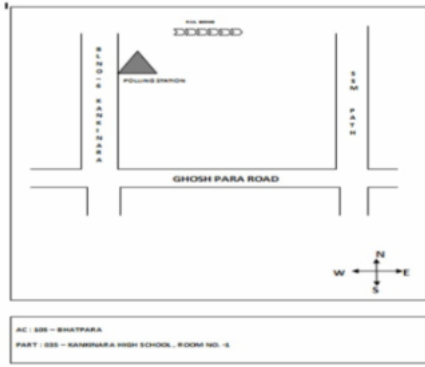

Nazri Naksha