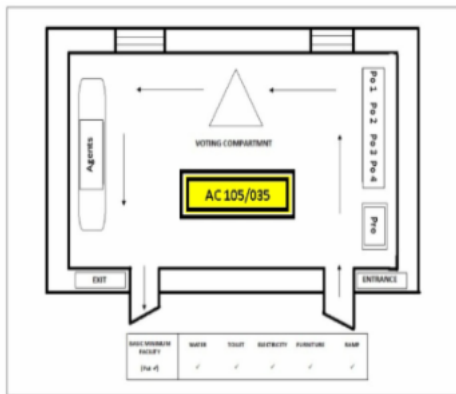

নির্বাচক নিবন্ধন আধিকারিকের স্বাক্ষর

Nazri Naksha

Google Map View

Polling Station Building Front View

Polling Station Front View

Cad View

Key MAP View

1 নাম : রীনা পালচৌধুরী স্বামীর নাম: ধীরেন্দ্র পালচৌধুরী বাড়ির নং : n0128 বয়স : 60 লিঙ্গ : মহিলা	CRL0182832 ফটো উপলব্ধ	2 নাম : অশোক প্রসাদ গুপ্তা পিতার নাম: বৃজবিহারী প্রসাদ গুপ্তা বাড়ির নং : 2 বয়স : 46 লিঙ্গ : পুরুষ	XHJ0609131 ফটো উপলব্ধ	3 নাম : মালতী গুপ্তা স্বামীর নাম: অশোক প্রসাদ গুপ্তা বাড়ির নং : 2 বয়স : 45 লিঙ্গ : মহিলা	XHJ0710186 ফটো উপলব্ধ
4 নাম : সানি যাদব মায়ের নাম: শ্রীকান্তি যাদব বাড়ির নং : 10 বয়স : 23 লিঙ্গ : পুরুষ	XHJ1017565 ফটো উপলব্ধ	5 নাম : অক্ষিত সিং পিতার নাম: মনোজ কুমার সিং বাড়ির নং : 110/49/7 বয়স : 27 লিঙ্গ : পুরুষ	XHJ1012533 ফটো উপলব্ধ	6 নাম : রিঙ্কু সিং স্বামীর নাম: বাচ্চু সিং বাড়ির নং : 13 বয়স : 47 লিঙ্গ : মহিলা	XHJ0039305 ফটো উপলব্ধ
7 নাম : রবি কান্ত পিতার নাম: বাচ্চা সিং বাড়ির নং : 13 বয়স : 29 লিঙ্গ : পুরুষ	XHJ0807669 ফটো উপলব্ধ	8 নাম : জীতেন্দ্র প্রসাদ সাউ পিতার নাম: রামেশ্বর প্রসাদ সাউ বাড়ির নং : 13 বয়স : 39 লিঙ্গ : পুরুষ	XHJ0525972 ফটো উপলব্ধ	9 নাম : সত্যেন্দ্র প্রসাদ সাউ পিতার নাম: রামেশ্বর প্রসাদ সাউ বাড়ির নং : 13 বয়স : 38 লিঙ্গ : পুরুষ	XHJ0525964 ফটো উপলব্ধ
10 নাম : শ্যামবিহারী সাউ পিতার নাম: মতিলাল সাউ বাড়ির নং : 13 বয়স : 56 লিঙ্গ : পুরুষ	CRL0180869 ফটো উপলব্ধ	11 নাম : পবন কুমার শাউ পিতার নাম: আসরাফ সাউ বাড়ির নং : 13 বয়স : 48 লিঙ্গ : পুরুষ	CRL3117546 ফটো উপলব্ধ	12 নাম : রাজেশ সাউ পিতার নাম: চতুরভূজ সাউ বাড়ির নং : 13 বয়স : 45 লিঙ্গ : পুরুষ	CRL3003795 ফটো উপলব্ধ
13 নাম : তাপসী দেবী সাউ স্বামীর নাম: মানিকচাঁদ সাউ বাড়ির নং : 13 বয়স : 63 লিঙ্গ : মহিলা	CRL1067685 ফটো উপলব্ধ	14 নাম : দীনবন্ধু সাউ পিতার নাম: রঘুনাথ সাউ বাড়ির নং : 13 বয়স : 44 লিঙ্গ : পুরুষ	CRL1065994 ফটো উপলব্ধ	15 নাম : রমভা সাউ স্বামীর নাম: দীনবন্ধু সাউ বাড়ির নং : 13 বয়স : 42 লিঙ্গ : মহিলা	XHJ0807743 ফটো উপলব্ধ
16 নাম : প্রিয়ঙ্কা সাউ স্বামীর নাম: জিতেন্দ্র প্রসাদ সাউ বাড়ির নং : 013 বয়স : 32 লিঙ্গ : মহিলা	XHJ1048420 ফটো উপলব্ধ	17 নাম : রাহুল সাউ পিতার নাম: রাজেশ সাউ বাড়ির নং : 13 বয়স : 25 লিঙ্গ : পুরুষ	XHJ1070317 ফটো উপলব্ধ	18 নাম : মান বোধ সিং পিতার নাম: রঘুবীর সিং বাড়ির নং : 13 বয়স : 54 লিঙ্গ : পুরুষ	CRL0180885 ফটো উপলব্ধ
19 নাম : বাচ্চা সিং পিতার নাম: তেজ নারায়ন সিং বাড়ির নং : 13 বয়স : 49 লিঙ্গ : পুরুষ	CRL3003779 ফটো উপলব্ধ	20 নাম : উদয় সাউ পিতার নাম: মানিক চাঁদ সাউ বাড়ির নং : 13/3 বয়স : 49 লিঙ্গ : পুরুষ	CRL3271319 ফটো উপলব্ধ	21 নাম : সংগীতা সাউ স্বামীর নাম: উদয় সাউ বাড়ির নং : 13/3 বয়স : 44 লিঙ্গ : মহিলা	CRL3271327 ফটো উপলব্ধ
22 নাম : মিতু সাউ পিতার নাম: মানিক চাঁদ সাউ বাড়ির নং : 13/3 বয়স : 41 লিঙ্গ : মহিলা	XHJ0526343 ফটো উপলব্ধ	23 নাম : পৌতম কুমার সাউ পিতার নাম: মানিক চাঁদ সাউ বাড়ির নং : 13/3 বয়স : 36 লিঙ্গ : পুরুষ	XHJ0374355 ফটো উপলব্ধ	24 নাম : বর্ষা সাউ পিতার নাম: উদয় সাউ বাড়ির নং : 13/3 বয়স : 26 লিঙ্গ : মহিলা	XHJ0961730 ফটো উপলব্ধ
25 নাম : নির্মালা সাউ স্বামীর নাম: শ্যাম বিহারী সাউ বাড়ির নং : 13/5 বয়স : 51 লিঙ্গ : মহিলা	XHJ0807842 ফটো উপলব্ধ	26 নাম : অবিনাশ সাউ পিতার নাম: শ্যাম বিহারী সাউ বাড়ির নং : 13/5 বয়স : 27 লিঙ্গ : পুরুষ	XHJ1013200 ফটো উপলব্ধ	27 নাম : বিকাশ মিত্র পিতার নাম: অনিল মিত্র বাড়ির নং : 14 বয়স : 48 লিঙ্গ : পুরুষ	CRL1065960 ফটো উপলব্ধ
28 নাম : লক্ষী মিত্র স্বামীর নাম: বিকাশ মিত্র বাড়ির নং : 14 বয়স : 39 লিঙ্গ : মহিলা	XHJ0525980 ফটো উপলব্ধ	29 নাম : রতন লাল সাউ পিতার নাম: কানাই সাউ বাড়ির নং : 14/1 বয়স : 61 লিঙ্গ : পুরুষ	CRL0180950 ফটো উপলব্ধ	30 নাম : হিরা সাউ পিতার নাম: কনাই সাউ বাড়ির নং : 14/1 বয়স : 59 লিঙ্গ : পুরুষ	CRL0180968 ফটো উপলব্ধ