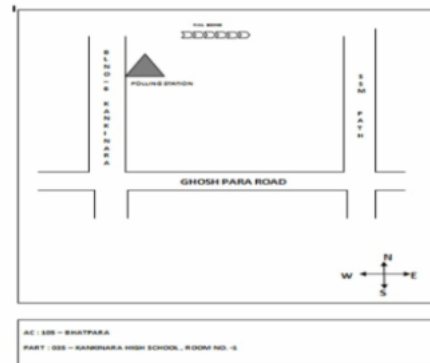

নির্বাচক নিবন্ধন আধিকারিকের স্বাক্ষর

Nazri Naksha

Google Map View

Polling Station Building Front View

Polling Station Front View

Cad View

Key MAP View

1 নাম : রীনা পালচৌধুরী স্বামীর নাম: ধীরেন্দ্র পালচৌধুরী বাড়ির নং : n0128 বয়স : 60 লিঙ্গ : মহিলা	CRL0182832 ফটো উপলব্ধ	2 নাম : অশোক প্রসাদ গুপ্তা পিতার নাম: বৃজবিহারী প্রসাদ গুপ্তা বাড়ির নং : 2 বয়স : 46 লিঙ্গ : পুরুষ	XHJ0609131 ফটো উপলব্ধ	3 নাম : মালতী গুপ্তা স্বামীর নাম: অশোক প্রসাদ গুপ্তা বাড়ির নং : 2 বয়স : 45 লিঙ্গ : মহিলা	XHJ0710186 ফটো উপলব্ধ
4 নাম : সানি যাদব মায়ের নাম: শ্রীকান্তি যাদব বাড়ির নং : 10 বয়স : 23 লিঙ্গ : পুরুষ	XHJ1017565 ফটো উপলব্ধ	5 নাম : অক্ষিত সিং পিতার নাম: মনোজ কুমার সিং বাড়ির নং : 110/49/7 বয়স : 27 লিঙ্গ : পুরুষ	XHJ1012533 ফটো উপলব্ধ	6 নাম : রিঙ্কু সিং স্বামীর নাম: বাচ্চু সিং বাড়ির নং : 13 বয়স : 47 লিঙ্গ : মহিলা	XHJ0039305 ফটো উপলব্ধ
7 নাম : রবি কান্ত পিতার নাম: বাচ্চা সিং বাড়ির নং : 13 বয়স : 29 লিঙ্গ : পুরুষ	XHJ0807669 ফটো উপলব্ধ	8 নাম : জীতেন্দ্র প্রসাদ সাউ পিতার নাম: রামেশ্বর প্রসাদ সাউ বাড়ির নং : 13 বয়স : 39 লিঙ্গ : পুরুষ	XHJ0525972 ফটো উপলব্ধ	9 নাম : সত্যেন্দ্র প্রসাদ সাউ পিতার নাম: রামেশ্বর প্রসাদ সাউ বাড়ির নং : 13 বয়স : 38 লিঙ্গ : পুরুষ	XHJ0525964 ফটো উপলব্ধ
10 নাম : শ্যামবিহারী সাউ পিতার নাম: মতিলাল সাউ বাড়ির নং : 13 বয়স : 56 লিঙ্গ : পুরুষ	CRL0180869 ফটো উপলব্ধ	11 নাম : পবন কুমার শাউ পিতার নাম: আসরাফ সাউ বাড়ির নং : 13 বয়স : 48 লিঙ্গ : পুরুষ	CRL3117546 ফটো উপলব্ধ	12 নাম : রাজেশ সাউ পিতার নাম: চতুরভূজ সাউ বাড়ির নং : 13 বয়স : 45 লিঙ্গ : পুরুষ	CRL3003795 ফটো উপলব্ধ
13 নাম : তাপসী দেবী সাউ স্বামীর নাম: মানিকচাঁদ সাউ বাড়ির নং : 13 বয়স : 63 লিঙ্গ : মহিলা	CRL1067685 ফটো উপলব্ধ	14 নাম : দীনবন্ধু সাউ পিতার নাম: রঘুনাথ সাউ বাড়ির নং : 13 বয়স : 44 লিঙ্গ : পুরুষ	CRL1065994 ফটো উপলব্ধ	15 নাম : রমভা সাউ স্বামীর নাম: দীনবন্ধু সাউ বাড়ির নং : 13 বয়স : 42 লিঙ্গ : মহিলা	XHJ0807743 ফটো উপলব্ধ
16 নাম : প্রিয়ঙ্কা সাউ স্বামীর নাম: জিতেন্দ্র প্রসাদ সাউ বাড়ির নং : 013 বয়স : 32 লিঙ্গ : মহিলা	XHJ1048420 ফটো উপলব্ধ	17 নাম : রাহুল সাউ পিতার নাম: রাজেশ সাউ বাড়ির নং : 13 বয়স : 25 লিঙ্গ : পুরুষ	XHJ1070317 ফটো উপলব্ধ	18 নাম : মান বোধ সিং পিতার নাম: রঘুবীর সিং বাড়ির নং : 13 বয়স : 54 লিঙ্গ : পুরুষ	CRL0180885 ফটো উপলব্ধ
19 নাম : বাচ্চা সিং পিতার নাম: তেজ নারায়ন সিং বাড়ির নং : 13 বয়স : 49 লিঙ্গ : পুরুষ	CRL3003779 ফটো উপলব্ধ	20 নাম : উদয় সাউ পিতার নাম: মানিক চাঁদ সাউ বাড়ির নং : 13/3 বয়স : 49 লিঙ্গ : পুরুষ	CRL3271319 ফটো উপলব্ধ	21 নাম : সংগীতা সাউ স্বামীর নাম: উদয় সাউ বাড়ির নং : 13/3 বয়স : 44 লিঙ্গ : মহিলা	CRL3271327 ফটো উপলব্ধ
22 নাম : মিতু সাউ পিতার নাম: মানিক চাঁদ সাউ বাড়ির নং : 13/3 বয়স : 41 লিঙ্গ : মহিলা	XHJ0526343 ফটো উপলব্ধ	23 নাম : পৌতম কুমার সাউ পিতার নাম: মানিক চাঁদ সাউ বাড়ির নং : 13/3 বয়স : 36 লিঙ্গ : পুরুষ	XHJ0374355 ফটো উপলব্ধ	24 নাম : বর্ষা সাউ পিতার নাম: উদয় সাউ বাড়ির নং : 13/3 বয়স : 26 লিঙ্গ : মহিলা	XHJ0961730 ফটো উপলব্ধ
25 নাম : নির্মালা সাউ স্বামীর নাম: শ্যাম বিহারী সাউ বাড়ির নং : 13/5 বয়স : 51 লিঙ্গ : মহিলা	XHJ0807842 ফটো উপলব্ধ	26 নাম : অবিনাশ সাউ পিতার নাম: শ্যাম বিহারী সাউ বাড়ির নং : 13/5 বয়স : 27 লিঙ্গ : পুরুষ	XHJ1013200 ফটো উপলব্ধ	27 নাম : বিকাশ মিত্র পিতার নাম: অনিল মিত্র বাড়ির নং : 14 বয়স : 48 লিঙ্গ : পুরুষ	CRL1065960 ফটো উপলব্ধ
28 নাম : লক্ষী মিত্র স্বামীর নাম: বিকাশ মিত্র বাড়ির নং : 14 বয়স : 39 লিঙ্গ : মহিলা	XHJ0525980 ফটো উপলব্ধ	29 নাম : রতন লাল সাউ পিতার নাম: কানাই সাউ বাড়ির নং : 14/1 বয়স : 61 লিঙ্গ : পুরুষ	CRL0180950 ফটো উপলব্ধ	30 নাম : হিরা সাউ পিতার নাম: কনাই সাউ বাড়ির নং : 14/1 বয়স : 59 লিঙ্গ : পুরুষ	CRL0180968 ফটো উপলব্ধ