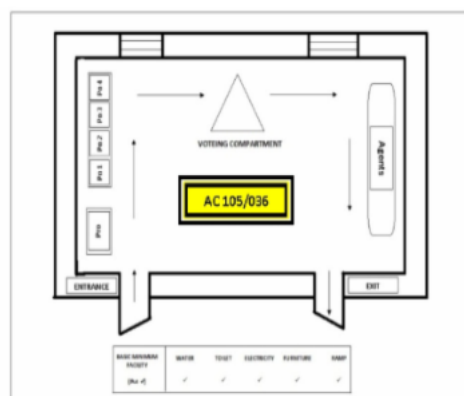

নির্বাচক নিবন্ধন আধিকারিকের স্বাক্ষর

Nazri Naksha

Google Map View

Polling Station Building Front View

Polling Station Front View

Cad View

Key MAP View

1 নাম : খয়রুল্লাহা পিতার নাম: মহঃ সফীক বাড়ির নং : n0021 বয়স : 63 লিঙ্গ : পুরুষ	CRL0184580 ফটো উপলব্ধ	2 নাম : শকুন্তলা দেবী স্বামীর নাম: রাম ইকবাল সিং বাড়ির নং : n0041 বয়স : 66 লিঙ্গ : মহিলা	CRL0185116 ফটো উপলব্ধ	3 নাম : শিখা ঘোষ স্বামীর নাম: প্রবীর কুমার ঘোষ বাড়ির নং : n0302 বয়স : 62 লিঙ্গ : মহিলা	CRL3118403 ফটো উপলব্ধ
4 নাম : সুরেশ মজুমদার পিতার নাম: খগেন্দ্র নাথ মজুমদার বাড়ির নং : বয়স : 48 লিঙ্গ : পুরুষ	XHJ0953281 ফটো উপলব্ধ	5 নাম : শ্যামা দেবী স্বামীর নাম: ভরত প্রসাদ সাউ বাড়ির নং : 1 বয়স : 69 লিঙ্গ : মহিলা	CRL0184127 ফটো উপলব্ধ	6 নাম : ভরতপ্রসাদ সাউ পিতার নাম: জগরূপ সাউ বাড়ির নং : 1 বয়স : 79 লিঙ্গ : পুরুষ	CRL0184119 ফটো উপলব্ধ
7 নাম : পাবতী সাউ পিতার নাম: ভরত প্রসাদ সাউ বাড়ির নং : 1 বয়স : 53 লিঙ্গ : মহিলা	CRL0184135 ফটো উপলব্ধ	8 নাম : পুনম সাউ পিতার নাম: ভরত প্রসাদ সাউ বাড়ির নং : 1 বয়স : 42 লিঙ্গ : মহিলা	CRL2315000 ফটো উপলব্ধ	9 নাম : শারদা সাউ পিতার নাম: ভরত প্রসাদ সাউ বাড়ির নং : 1 বয়স : 38 লিঙ্গ : মহিলা	XHJ0291401 ফটো উপলব্ধ
10 নাম : প্রিয়াকা সাউ পিতার নাম: ভরত প্রসাদ সাউ বাড়ির নং : 1 বয়স : 33 লিঙ্গ : মহিলা	XHJ0526764 ফটো উপলব্ধ	11 নাম : সরিহা বেগম স্বামীর নাম: অলি মহম্মদ বাড়ির নং : 2 বয়স : 70 লিঙ্গ : মহিলা	CRL2315059 ফটো উপলব্ধ	12 নাম : মহঃ ইসমাইল পিতার নাম: ওলি মহঃ বাড়ির নং : 2 বয়স : 49 লিঙ্গ : পুরুষ	CRL3118569 ফটো উপলব্ধ
13 নাম : জুবেদা খাতুন স্বামীর নাম: সৈয়দ সাহাবুদ্দিন বাড়ির নং : 2 বয়স : 49 লিঙ্গ : মহিলা	CRL3272531 ফটো উপলব্ধ	14 নাম : সৈয়দ আমির পিতার নাম: সৈয়দ সাহাবুদ্দিন বাড়ির নং : 2 বয়স : 35 লিঙ্গ : পুরুষ	XHJ0291617 ফটো উপলব্ধ	15 নাম : সৈয়দ নিজামুদ্দিন পিতার নাম: সৈয়দ সাহাবুদ্দিন বাড়ির নং : 2 বয়স : 30 লিঙ্গ : পুরুষ	XHJ0710541 ফটো উপলব্ধ
16 নাম : রুকসানা বনো পিতার নাম: সৈয়দ সাহাবুদ্দিন বাড়ির নং : 2 বয়স : 33 লিঙ্গ : মহিলা	XHJ0808154 ফটো উপলব্ধ	17 নাম : বেবী বেগম স্বামীর নাম: এম ডি ইসমাইল বাড়ির নং : 2 বয়স : 39 লিঙ্গ : মহিলা	XHJ0291443 ফটো উপলব্ধ	18 নাম : উষা চৌধুরী স্বামীর নাম: রাজেশ চৌধুরী বাড়ির নং : 2 বয়স : 35 লিঙ্গ : মহিলা	XHJ0808394 ফটো উপলব্ধ
19 নাম : রাজু চৌধুরী পিতার নাম: কৃষ্ণা চৌধুরী বাড়ির নং : 2 বয়স : 57 লিঙ্গ : পুরুষ	XHJ0291567 ফটো উপলব্ধ	20 নাম : মনোজ কুমার চৌধুরী পিতার নাম: রাজু চৌধুরী বাড়ির নং : 2 বয়স : 34 লিঙ্গ : পুরুষ	XHJ0526707 ফটো উপলব্ধ	21 নাম : আকাশ চৌধুরী পিতার নাম: গণেশ চৌধুরী বাড়ির নং : 2 বয়স : 28 লিঙ্গ : পুরুষ	XHJ1010222 ফটো উপলব্ধ
22 নাম : অর্জুন চৌধুরী পিতার নাম: শসীদেও চৌধুরী বাড়ির নং : 2 বয়স : 43 লিঙ্গ : পুরুষ	XHJ0291641 ফটো উপলব্ধ	23 নাম : অমিত কুমার চৌধুরী মায়ের নাম: চিন্তা দেবী বাড়ির নং : 2 বয়স : 40 লিঙ্গ : পুরুষ	XHJ0291757 ফটো উপলব্ধ	24 নাম : পাবতী চৌধুরী স্বামীর নাম: শসীদেও চৌধুরী বাড়ির নং : 2 বয়স : 66 লিঙ্গ : মহিলা	CRL0184218 ফটো উপলব্ধ
25 নাম : গনেশ চৌধুরী পিতার নাম: হীরা চৌধুরী বাড়ির নং : 2 বয়স : 55 লিঙ্গ : পুরুষ	CRL0184275 ফটো উপলব্ধ	26 নাম : অজিতকুমার চৌধুরী পিতার নাম: রামপ্রসাদ চৌধুরী বাড়ির নং : 2 বয়স : 52 লিঙ্গ : পুরুষ	CRL2680460 ফটো উপলব্ধ	27 নাম : অরুন চৌধুরী পিতার নাম: শসীদেও চৌধুরী বাড়ির নং : 2 বয়স : 51 লিঙ্গ : পুরুষ	CRL1068667 ফটো উপলব্ধ
28 নাম : সত্য নারায়ন চৌধুরী মায়ের নাম: লক্ষ্মী চৌধুরী বাড়ির নং : 2 বয়স : 47 লিঙ্গ : পুরুষ	CRL3118619 ফটো উপলব্ধ	29 নাম : রাজেশ চৌধুরী মায়ের নাম: লক্ষ্মী চৌধুরী বাড়ির নং : 2 বয়স : 45 লিঙ্গ : পুরুষ	CRL3118585 ফটো উপলব্ধ	30 নাম : মামনি চৌধুরী স্বামীর নাম: অজিত কুমার চৌধুরী বাড়ির নং : 2 বয়স : 46 লিঙ্গ : মহিলা	XHJ0609677 ফটো উপলব্ধ