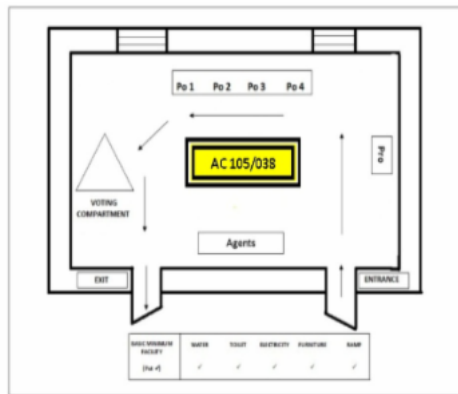

নির্বাচক নিবন্ধন আধিকারিকের স্বাক্ষর

Nazri Naksha

Google Map View

Polling Station Building Front View

Polling Station Front View

Cad View

Key MAP View

1 নাম : পার্বতী দেবি স্বামীর নাম: ওমপ্রকাশ সাউ বাড়ির নং : n0222 বয়স : 77 লিঙ্গ : মহিলা	CRL0281337 ফটো উপলব্ধ	2 নাম : আজহার আনসারী পিতার নাম: নাসীর আনসারী বাড়ির নং : n0174 বয়স : 35 লিঙ্গ : পুরুষ	XHJ0461426 ফটো উপলব্ধ	3 নাম : বিষ্ণু চৌধুরী পিতার নাম: মহাদেব চৌধুরী বাড়ির নং : n0225 বয়স : 45 লিঙ্গ : পুরুষ	XHJ0528174 ফটো উপলব্ধ
4 নাম : সমন্ত কুমার পান্ডে পিতার নাম: শালি গ্রাম পান্ডে বাড়ির নং : n0039 বয়স : 49 লিঙ্গ : পুরুষ	XHJ0042861 ফটো উপলব্ধ	5 নাম : মিঠুন কুমার সাউ পিতার নাম: গঙ্গা সাউ বাড়ির নং : n0099 বয়স : 47 লিঙ্গ : পুরুষ	XHJ0043323 ফটো উপলব্ধ	6 নাম : গীতা কুমারী সাউ পিতার নাম: ওম প্রকাশ সাউ বাড়ির নং : n0221 বয়স : 34 লিঙ্গ : মহিলা	XHJ0610444 ফটো উপলব্ধ
7 নাম : মনোজ মন্ডল পিতার নাম: অর্জুন মন্ডল বাড়ির নং : 17/1 বয়স : 50 লিঙ্গ : পুরুষ	XHJ0211672 ফটো উপলব্ধ	8 নাম : নতুন মণ্ডল পিতার নাম: মনোজ মণ্ডল বাড়ির নং : 17/1 বয়স : 43 লিঙ্গ : পুরুষ	XHJ0527994 ফটো উপলব্ধ	9 নাম : গৌরী মন্ডল পিতার নাম: মনোজ মন্ডল বাড়ির নং : 17/1 বয়স : 23 লিঙ্গ : মহিলা	XHJ1043140 ফটো উপলব্ধ
10 নাম : সীতা পাশোয়ান স্বামীর নাম: সুনীল পাশোয়ান বাড়ির নং : 18/2 বয়স : 35 লিঙ্গ : মহিলা	XHJ0211524 ফটো উপলব্ধ	11 নাম : বিকাশ কুমার শাউ পিতার নাম: সুরেশ সাউ বাড়ির নং : এইচ নং 23 বয়স : 36 লিঙ্গ : পুরুষ	CRL2728798 ফটো উপলব্ধ	12 নাম : তাবসুম পারভীন স্বামীর নাম: মহ আসলাম বাড়ির নং : 22/1/4 বয়স : 28 লিঙ্গ : মহিলা	XHJ1004282 ফটো উপলব্ধ
13 নাম : নিজামুদ্দিন পিতার নাম: মহঃ সেলিম বাড়ির নং : 22/1/5 বয়স : 50 লিঙ্গ : পুরুষ	CRL2360741 ফটো উপলব্ধ	14 নাম : জিনত বেগম স্বামীর নাম: নিজামুদ্দিন বাড়ির নং : 22/1/5 বয়স : 46 লিঙ্গ : মহিলা	CRL1189018 ফটো উপলব্ধ	15 নাম : মোহাম্মদ মহারাম পিতার নাম: নৈমুনদদীন বাড়ির নং : 22/1/5 বয়স : 26 লিঙ্গ : পুরুষ	XHJ1065911 ফটো উপলব্ধ
16 নাম : গুল্লহামা মুসতফা পিতার নাম: নৈমুদ্দিন বাড়ির নং : 22/1/5 বয়স : 29 লিঙ্গ : পুরুষ	XHJ1052471 ফটো উপলব্ধ	17 নাম : রোশন পরবিন পিতার নাম: নিজামুদ্দিন বাড়ির নং : 22/1/5 বয়স : 23 লিঙ্গ : মহিলা	XHJ1080720 ফটো উপলব্ধ	18 নাম : শকুন্তলা দেবী স্বামীর নাম: মদন সাউ বাড়ির নং : 23 বয়স : 68 লিঙ্গ : মহিলা	CRL2359503 ফটো উপলব্ধ
19 নাম : ওমপ্রকাশ সাউ পিতার নাম: কিষুন সাউ বাড়ির নং : 23 বয়স : 62 লিঙ্গ : পুরুষ	CRL0266296 ফটো উপলব্ধ	20 নাম : দীপককুমার সাউ পিতার নাম: কৃষ্ণা সাউ বাড়ির নং : 23 বয়স : 49 লিঙ্গ : পুরুষ	CRL1078898 ফটো উপলব্ধ	21 নাম : বিজয় সাউ পিতার নাম: মদন সাউ বাড়ির নং : 23 বয়স : 44 লিঙ্গ : পুরুষ	CRL3016722 ফটো উপলব্ধ
22 নাম : রানী সাউ স্বামীর নাম: বিজয় সাউ বাড়ির নং : 23 বয়স : 43 লিঙ্গ : মহিলা	CRL3016748 ফটো উপলব্ধ	23 নাম : সারদাদেবী সাউ স্বামীর নাম: সুরেশ্বর সাউ বাড়ির নং : 23 বয়স : 63 লিঙ্গ : মহিলা	CRL2726297 ফটো উপলব্ধ	24 নাম : রতন কুমার সাউ পিতার নাম: ওম প্রকাশ সাউ বাড়ির নং : 23 বয়স : 35 লিঙ্গ : পুরুষ	XHJ0211532 ফটো উপলব্ধ
25 নাম : পিঙ্কি সাউ স্বামীর নাম: বিকাশ কুমার শাউ বাড়ির নং : 23 বয়স : 32 লিঙ্গ : মহিলা	XHJ0874230 ফটো উপলব্ধ	26 নাম : রঞ্জিত কুমার গুপ্তা মায়ের নাম: কমলা দেবী গুপ্তা বাড়ির নং : 23/1 বয়স : 43 লিঙ্গ : পুরুষ	CRL1190016 ফটো উপলব্ধ	27 নাম : পরমেশ্বরী দেবী সাউ স্বামীর নাম: ওমপ্রকাশ সাউ বাড়ির নং : 23/1 বয়স : 58 লিঙ্গ : মহিলা	CRL0266304 ফটো উপলব্ধ
28 নাম : দীপক সাউ পিতার নাম: ওম প্রকাশ সাউ বাড়ির নং : 23/1 বয়স : 39 লিঙ্গ : পুরুষ	CRL3016839 ফটো উপলব্ধ	29 নাম : লালু সাউ পিতার নাম: নন্দলাল সাউ বাড়ির নং : 23/2/1 বয়স : 62 লিঙ্গ : পুরুষ	XHJ0809012 ফটো উপলব্ধ	30 নাম : সুশীলা সাউ স্বামীর নাম: নরেশ সাউ বাড়ির নং : 23/2/1 বয়স : 56 লিঙ্গ : মহিলা	XHJ0808832 ফটো উপলব্ধ