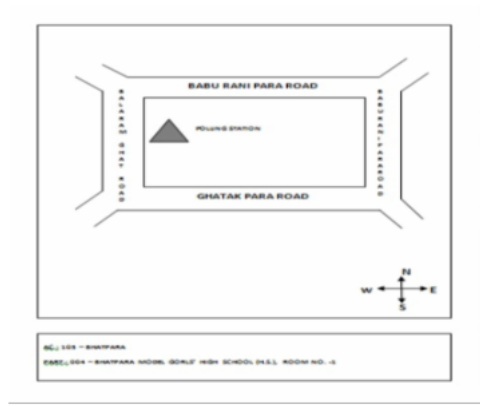

Nazri Naksha