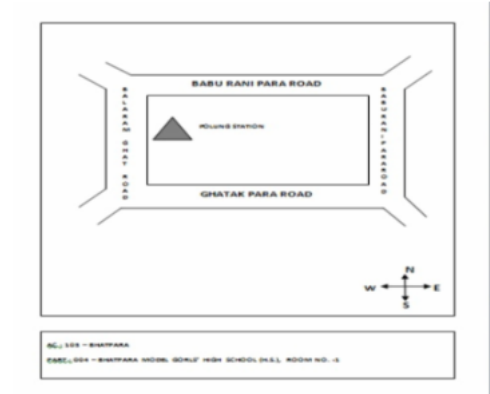

Key MAP View