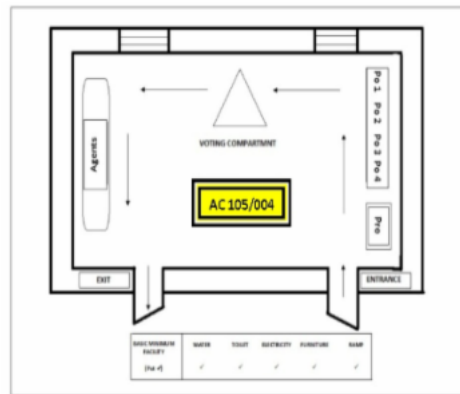

নির্বাচক নিবন্ধন আধিকারিকের স্বাক্ষর

Nazri Naksha

Google Map View

Polling Station Building Front View

Polling Station Front View

Cad View

Key MAP View

1 নাম : স্নেহাশিষ বোস পিতার নাম: বিপুল চন্দ্র বোস বাড়ির নং : 1 বয়স : 53 লিঙ্গ : পুরুষ	CRL0008490 ফটো উপলব্ধ	2 নাম : টুপুর বোস স্বামীর নাম: স্নেহাশীষ বোস বাড়ির নং : 1 বয়স : 44 লিঙ্গ : মহিলা	XHJ0277194 ফটো উপলব্ধ	3 নাম : মুনায় ভট্টাচার্য্য পিতার নাম: মধুসূদন ভট্টাচার্য্য বাড়ির নং : 1/2 বয়স : 53 লিঙ্গ : পুরুষ	WB/19/130/045604 ফটো উপলব্ধ
4 নাম : তনয় ভট্টাচার্য্য পিতার নাম: মধু সূদন ভট্টাচার্য্য বাড়ির নং : 1/2 বয়স : 50 লিঙ্গ : পুরুষ	CRL0086066 ফটো উপলব্ধ	5 নাম : মিনতী ভট্টাচার্য্য স্বামীর নাম: মুনায় ভট্টাচার্য্য বাড়ির নং : 1/2 বয়স : 44 লিঙ্গ : মহিলা	XHJ0589523 ফটো উপলব্ধ	6 নাম : মধু সূদন ভট্টাচার্য্য পিতার নাম: হরিভূষণ ভট্টাচার্য্য বাড়ির নং : 1/2 বয়স : 78 লিঙ্গ : পুরুষ	CRL0086041 ফটো উপলব্ধ
7 নাম : আরতি ভট্টাচার্য্য স্বামীর নাম: মধু সূদন ভট্টাচার্য্য বাড়ির নং : 1/2 বয়স : 73 লিঙ্গ : মহিলা	CRL0086058 ফটো উপলব্ধ	8 নাম : দেবীকা ভট্টাচার্য্য স্বামীর নাম: শংকর ভট্টাচার্য্য বাড়ির নং : 1/2 বয়স : 61 লিঙ্গ : মহিলা	CRL0037259 ফটো উপলব্ধ	9 নাম : ভারতী গুহ রায় পিতার নাম: রতিরঞ্জন গুহ রায় বাড়ির নং : 1/2 বয়স : 68 লিঙ্গ : মহিলা	WB/19/130/042088 ফটো উপলব্ধ
10 নাম : দেবাশিষ বোস পিতার নাম: বিপুল চন্দ্র বোস বাড়ির নং : 1/3 বয়স : 54 লিঙ্গ : পুরুষ	XHJ0990903 ফটো উপলব্ধ	11 নাম : জিৎ চ্যাটার্জী মায়ের নাম: অপর্ণা চ্যাটার্জী বাড়ির নং : 2 বয়স : 23 লিঙ্গ : পুরুষ	XHJ1036334 ফটো উপলব্ধ	12 নাম : বলরাম নেগেল পিতার নাম: শক্তনাথ নেগেল বাড়ির নং : 2 বয়স : 58 লিঙ্গ : পুরুষ	CRL3262318 ফটো উপলব্ধ
13 নাম : মলিনা নেগেল স্বামীর নাম: বলরাম নেগেল বাড়ির নং : 2 বয়স : 51 লিঙ্গ : মহিলা	CRL2620482 ফটো উপলব্ধ	14 নাম : অভিজিৎ নেগেল পিতার নাম: বলরাম নেগেল বাড়ির নং : 2 বয়স : 30 লিঙ্গ : পুরুষ	XHJ0596502 ফটো উপলব্ধ	15 নাম : প্রশান্ত নেগেল পিতার নাম: হীরালাল নেগেল বাড়ির নং : 2/1 বয়স : 61 লিঙ্গ : পুরুষ	CRL0040865 ফটো উপলব্ধ
16 নাম : কল্পনা নেগেল পিতার নাম: হীরালাল নেগেল বাড়ির নং : 2/1 বয়স : 56 লিঙ্গ : মহিলা	CRL0036558 ফটো উপলব্ধ	17 নাম : শ্রাবনী নেগেল স্বামীর নাম: প্রশান্ত নেগেল বাড়ির নং : 2/1 বয়স : 53 লিঙ্গ : মহিলা	CRL0040873 ফটো উপলব্ধ	18 নাম : প্রিয়দর্শিনী নেগেল পিতার নাম: প্রশান্ত নেগেল বাড়ির নং : 2/1 বয়স : 30 লিঙ্গ : মহিলা	XHJ0596478 ফটো উপলব্ধ
19 নাম : প্রভাতকুমার নেগেল পিতার নাম: হীরালাল নেগেল বাড়ির নং : 2/2 বয়স : 63 লিঙ্গ : পুরুষ	CRL3088663 ফটো উপলব্ধ	20 নাম : পদ্মনারী সাধুখাঁ স্বামীর নাম: বৈদ্যনাথ সাধুখাঁ বাড়ির নং : 3 বয়স : 91 লিঙ্গ : মহিলা	CRL0036756 ফটো উপলব্ধ	21 নাম : সুব্রত সাধুখাঁ পিতার নাম: বৈদ্যনাথ সাধুখাঁ বাড়ির নং : 3 বয়স : 64 লিঙ্গ : পুরুষ	CRL2258861 ফটো উপলব্ধ
22 নাম : লিপিকা সাধুখাঁ স্বামীর নাম: সুব্রত সাধুখাঁ বাড়ির নং : 3 বয়স : 57 লিঙ্গ : মহিলা	CRL2620581 ফটো উপলব্ধ	23 নাম : সৃজন সাধুখাঁ পিতার নাম: সুব্রত সাধুখাঁ বাড়ির নং : 3 বয়স : 23 লিঙ্গ : পুরুষ	XHJ1035229 ফটো উপলব্ধ	24 নাম : সোহিনি ভট্টাচার্য্য মায়ের নাম: মৈনক ভট্টাচার্য্য বাড়ির নং : 3/3 বয়স : 23 লিঙ্গ : পুরুষ	XHJ1036367 ফটো উপলব্ধ
25 নাম : দীপঙ্কর সাধুখাঁ পিতার নাম: গোপালচন্দ্র সাধুখাঁ বাড়ির নং : 4 বয়স : 63 লিঙ্গ : পুরুষ	CRL0036780 ফটো উপলব্ধ	26 নাম : দীপান্বিতা সাধুখাঁ পিতার নাম: গোপালচন্দ্র সাধুখাঁ বাড়ির নং : 4 বয়স : 55 লিঙ্গ : মহিলা	CRL0036798 ফটো উপলব্ধ	27 নাম : প্রসেনজিৎ শী পিতার নাম: উত্তম শী বাড়ির নং : 4 বয়স : 37 লিঙ্গ : পুরুষ	XHJ0289827 ফটো উপলব্ধ
28 নাম : বিলম সাধু খাঁ পিতার নাম: নিমাইচন্দ্র সাধু খাঁ বাড়ির নং : 5 বয়স : 46 লিঙ্গ : পুরুষ	CRL3088689 ফটো উপলব্ধ	29 নাম : নিমাইচন্দ্র সাধুখাঁ পিতার নাম: গঙ্গাধর সাধুখাঁ বাড়ির নং : 5 বয়স : 86 লিঙ্গ : পুরুষ	CRL0036897 ফটো উপলব্ধ	30 নাম : অনিমা সাধুখাঁ স্বামীর নাম: নিমাই চন্দ্র সাধুখাঁ বাড়ির নং : 5 বয়স : 80 লিঙ্গ : মহিলা	CRL0036905 ফটো উপলব্ধ