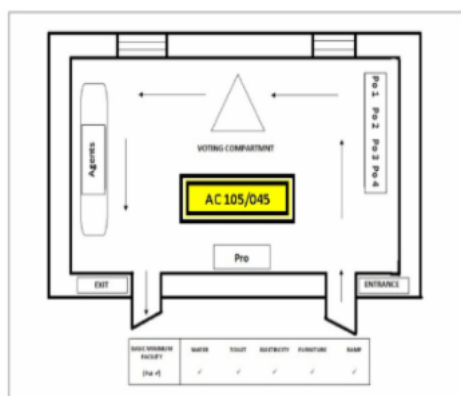

নির্বাচক নিবন্ধন আধিকারিকের স্বাক্ষর

Nazri Naksha

Google Map View

Polling Station Building Front View

Polling Station Front View

Cad View

Key MAP View

1 নাম : মোহাম্মদ ইকবাল পিতার নাম: মোহাম্মদ সমিম বাড়ির নং : 2 নং বয়স : 27 লিঙ্গ : পুরুষ	XHJ1003185 ফটো উপলব্ধ	2 নাম : দেওয়ান্টি সিং স্বামীর নাম: বাইরেন্দ্র কুমার সিং বাড়ির নং : 11/1/1 বয়স : 53 লিঙ্গ : মহিলা	XHJ0913160 ফটো উপলব্ধ	3 নাম : প্রিন্স কুমার সিং পিতার নাম: হরেন্দ্রকুমার সিং বাড়ির নং : 11/1/1 বয়স : 27 লিঙ্গ : পুরুষ	XHJ0913103 ফটো উপলব্ধ
4 নাম : আরতি সিং পিতার নাম: হরেন্দ্র কুমার সিং বাড়ির নং : 11/1/1 বয়স : 26 লিঙ্গ : মহিলা	XHJ0903005 ফটো উপলব্ধ	5 নাম : সন্তোষ কুমার পিতার নাম: রাম প্রসাদ গুপ্তা বাড়ির নং : 15 বয়স : 46 লিঙ্গ : পুরুষ	XHJ0614420 ফটো উপলব্ধ	6 নাম : সঙ্গীতা দেবী স্বামীর নাম: রাকেশ বাড়ির নং : 15 বয়স : 42 লিঙ্গ : মহিলা	CRL2751550 ফটো উপলব্ধ
7 নাম : শকুন্তলা চৌহান পিতার নাম: অরবিন্দ চৌহান বাড়ির নং : 15 বয়স : 24 লিঙ্গ : মহিলা	XHJ1045814 ফটো উপলব্ধ	8 নাম : লখি গুপ্তা স্বামীর নাম: সন্তোষ কুমার বাড়ির নং : 15 বয়স : 38 লিঙ্গ : মহিলা	XHJ0296475 ফটো উপলব্ধ	9 নাম : বিরজু সাউ পিতার নাম: মথুরা সাউ বাড়ির নং : 15 বয়স : 66 লিঙ্গ : পুরুষ	CRL3358702 ফটো উপলব্ধ
Q 10 নাম : উষা দেবী সাউ স্বামীর নাম: বিরজু সাউ বাড়ির নং : 15 বয়স : 60 লিঙ্গ : মহিলা	CRL3358710 ফটো উপলব্ধ	11 নাম : সীমা দেবী শাহ পিতার নাম: লোকনাথ শাহ বাড়ির নং : 15 বয়স : 49 লিঙ্গ : মহিলা	XHJ1045681 ফটো উপলব্ধ	12 নাম : শঙ্কর সাউ পিতার নাম: বিরজু সাউ বাড়ির নং : 15 বয়স : 44 লিঙ্গ : পুরুষ	CRL2755569 ফটো উপলব্ধ
13 নাম : শক্ত সাউ পিতার নাম: বিরজু সাউ বাড়ির নং : 15 বয়স : 34 লিঙ্গ : পুরুষ	XHJ0296541 ফটো উপলব্ধ	14 নাম : দীপক সাউ পিতার নাম: বিরজু সাউ বাড়ির নং : 15 বয়স : 31 লিঙ্গ : পুরুষ	XHJ0614230 ফটো উপলব্ধ	Q 15 নাম : গণেশ শাউ পিতার নাম: লোকনাথ শাউ বাড়ির নং : 15 বয়স : 25 লিঙ্গ : পুরুষ	XHJ0953869 ফটো উপলব্ধ
16 নাম : রাজনাথ যাদব পিতার নাম: সুখাই যাদব বাড়ির নং : 15 বয়স : 76 লিঙ্গ : পুরুষ	CRL0309237 ফটো উপলব্ধ	17 নাম : সরস্বতী দেবী যাদব স্বামীর নাম: রাজনাথ যাদব বাড়ির নং : 15 বয়স : 68 লিঙ্গ : মহিলা	CRL0309245 ফটো উপলব্ধ	18 নাম : রাকেশ যাদব পিতার নাম: রাজনাথ যাদব বাড়ির নং : 15 বয়স : 44 লিঙ্গ : পুরুষ	CRL1198340 ফটো উপলব্ধ
19 নাম : বিনোদ চৌধুরী পিতার নাম: ইন্দ্র চৌধুরী বাড়ির নং : 16 বয়স : 52 লিঙ্গ : পুরুষ	CRL0309260 ফটো উপলব্ধ	20 নাম : পূর্ণিমা চৌধুরী স্বামীর নাম: রাম চন্দ্র চৌধুরী বাড়ির নং : 16 বয়স : 32 লিঙ্গ : মহিলা	XHJ1045863 ফটো উপলব্ধ	21 নাম : রেখা চৌধুরী স্বামীর নাম: বিনোদ চৌধুরী বাড়ির নং : 16 বয়স : 49 লিঙ্গ : মহিলা	CRL2751584 ফটো উপলব্ধ
22 নাম : রামচন্দ্র চৌধুরী পিতার নাম: ইন্দ্রদেব চৌধুরী বাড়ির নং : 16 বয়স : 44 লিঙ্গ : পুরুষ	CRL2751592 ফটো উপলব্ধ	# 23 নাম : সন্তোষ চৌধুরী পিতার নাম: ইন্দ্র চৌধুরী বাড়ির নং : 16 বয়স : 38 লিঙ্গ : পুরুষ	CRL3022589 ফটো উপলব্ধ	24 নাম : ওগেন্দ্রনাথ পিতার নাম: বিনোদ চৌধুরী বাড়ির নং : 16 বয়স : 40 লিঙ্গ : পুরুষ	XHJ0614396 ফটো উপলব্ধ
25 নাম : রাজেশ সাউ পিতার নাম: নথুনা সাউ বাড়ির নং : 18/9 বয়স : 54 লিঙ্গ : পুরুষ	XHJ1061258 ফটো উপলব্ধ	26 নাম : রাজকুমার কর্মকার পিতার নাম: নাগেশ্বর কর্মকার বাড়ির নং : 18/31 বয়স : 53 লিঙ্গ : পুরুষ	CRL3151602 ফটো উপলব্ধ	27 নাম : রীতা দেবী চৌহান স্বামীর নাম: অরবিন্দ চৌহান বাড়ির নং : 19 বয়স : 47 লিঙ্গ : মহিলা	XHJ0614347 ফটো উপলব্ধ
28 নাম : মিনা দেবী বর্মা স্বামীর নাম: কিশোর প্রসাদ বর্মা বাড়ির নং : 19 বয়স : 71 লিঙ্গ : মহিলা	CRL0310243 ফটো উপলব্ধ	29 নাম : কিশোর প্রসাদ বর্মা পিতার নাম: গঙ্গাপ্রসাদ বর্মা বাড়ির নং : 19 বয়স : 64 লিঙ্গ : পুরুষ	CRL0310235 ফটো উপলব্ধ	30 নাম : রাজা বর্মা পিতার নাম: কিশোর বর্মা বাড়ির নং : 19 বয়স : 35 লিঙ্গ : পুরুষ	XHJ0463273 ফটো উপলব্ধ