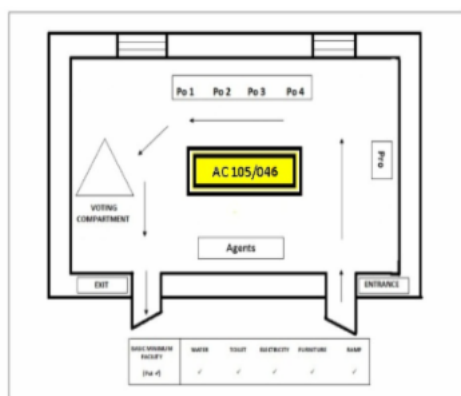

নির্বাচক নিবন্ধন আধিকারিকের স্বাক্ষর

Nazri Naksha

Google Map View

Polling Station Building Front View

Polling Station Front View

Cad View

Key MAP View

1 নাম : শম্ভু প্রসাদ বর্মণ পিতার নাম: সত্যনারায়ন বর্মণ বাড়ির নং : n0077 বয়স : 65 লিঙ্গ : পুরুষ	CRL0141754 ফটো উপলব্ধ	2 নাম : আশুতোষ বর্মণ পিতার নাম: প্রমোদ কুমার বর্মণ বাড়ির নং : n0184 বয়স : 26 লিঙ্গ : পুরুষ	XHJ0906552 ফটো উপলব্ধ	3 নাম : পুতুল সাউ স্বামীর নাম: বিনোদ কুমার সাউ বাড়ির নং : বয়স : 55 লিঙ্গ : মহিলা	XHJ0930487 ফটো উপলব্ধ
4 নাম : সুমিত সাউ পিতার নাম: মুন্না সাউ বাড়ির নং : 13 বয়স : 21 লিঙ্গ : পুরুষ	XHJ1110816 ফটো উপলব্ধ	5 নাম : প্রিয়া বর্মণ পিতার নাম: রবি কুমার বর্মণ বাড়ির নং : 16/23 বয়স : 23 লিঙ্গ : মহিলা	XHJ0907147 ফটো উপলব্ধ	6 নাম : নিধি কর্মকার পিতার নাম: রাজ কুমার কর্মকার বাড়ির নং : 18/31 বয়স : 28 লিঙ্গ : মহিলা	XHJ0875906 ফটো উপলব্ধ
7 নাম : রাধা সাউ মায়ের নাম: পুনিয়া দেবী সাউ বাড়ির নং : 20/1/6 বয়স : 43 লিঙ্গ : মহিলা	XHJ0296004 ফটো উপলব্ধ	8 নাম : জুলী সাউ স্বামীর নাম: কৈলাশ সাউ বাড়ির নং : 23/6 বয়স : 36 লিঙ্গ : মহিলা	XHJ0614750 ফটো উপলব্ধ	9 নাম : সন্তোষী দেবী স্বামীর নাম: বেদ প্রকাশ সাউ বাড়ির নং : 29/8 বয়স : 42 লিঙ্গ : মহিলা	CRL3282043 ফটো উপলব্ধ
10 নাম : রীনা দেবী স্বামীর নাম: দিলীপ কুমার সাউ বাড়ির নং : 29/8 বয়স : 44 লিঙ্গ : মহিলা	CRL3282027 ফটো উপলব্ধ	11 নাম : ওম প্রকাশ সাউ পিতার নাম: করমচাঁদ সাউ বাড়ির নং : 29/8 বয়স : 52 লিঙ্গ : পুরুষ	CRL0309872 ফটো উপলব্ধ	12 নাম : বেদ প্রকাশ সাউ পিতার নাম: করম চন্দ সাউ বাড়ির নং : 29/8 বয়স : 47 লিঙ্গ : পুরুষ	XHJ1017292 ফটো উপলব্ধ
13 নাম : দিলীপ কুমার সাউ পিতার নাম: করম চন্দ সাউ বাড়ির নং : 29/8 বয়স : 45 লিঙ্গ : পুরুষ	CRL1159946 ফটো উপলব্ধ	14 নাম : বিমলা সাউ স্বামীর নাম: ওমপ্রকাশ সাউ বাড়ির নং : 29/8 বয়স : 41 লিঙ্গ : মহিলা	CRL1159953 ফটো উপলব্ধ	15 নাম : প্রেম কুমার সাউ পিতার নাম: ওমপ্রকাশ সাউ বাড়ির নং : 29/8 বয়স : 25 লিঙ্গ : পুরুষ	XHJ1045483 ফটো উপলব্ধ
16 নাম : দীপক কুমার সাউ পিতার নাম: দিলীপ কুমার সাউ বাড়ির নং : 29/8 বয়স : 23 লিঙ্গ : পুরুষ	XHJ1024090 ফটো উপলব্ধ	17 নাম : রাজকুমার পাশোয়ান পিতার নাম: সুরজ বলি পাশোয়ান বাড়ির নং : 32 বয়স : 51 লিঙ্গ : পুরুষ	CRL2381648 ফটো উপলব্ধ	18 নাম : গীতা দেবী পাশোয়ান স্বামীর নাম: রাজকুমার পাশোয়ান বাড়ির নং : 32 বয়স : 46 লিঙ্গ : মহিলা	CRL3327913 ফটো উপলব্ধ
19 নাম : শঙ্কর ডোম পিতার নাম: সীতা ডোম বাড়ির নং : 34 বয়স : 44 লিঙ্গ : পুরুষ	XHJ0214460 ফটো উপলব্ধ	20 নাম : গীতা মাহাতো স্বামীর নাম: শঙ্কর মাহাতো বাড়ির নং : 35/5/2 বয়স : 43 লিঙ্গ : মহিলা	XHJ0379321 ফটো উপলব্ধ	21 নাম : সুরজ মাহাতো পিতার নাম: শংকর মাহাতো বাড়ির নং : 35/5/2 বয়স : 26 লিঙ্গ : পুরুষ	XHJ1078914 ফটো উপলব্ধ
22 নাম : জ্যোতি মহতো পিতার নাম: শংকর মাহাতো বাড়ির নং : 35/5/2 বয়স : 24 লিঙ্গ : মহিলা	XHJ1003482 ফটো উপলব্ধ	23 নাম : রবি মাহাতো পিতার নাম: শংকর মাহাতো বাড়ির নং : 35/5/2 বয়স : 22 লিঙ্গ : পুরুষ	XHJ1078856 ফটো উপলব্ধ	24 নাম : সংত সরোবর পটেল পিতার নাম: রুপলাল পটেল বাড়ির নং : 35/5/2 বয়স : 32 লিঙ্গ : পুরুষ	XHJ0906560 ফটো উপলব্ধ
25 নাম : মনোজ পাশোয়ান পিতার নাম: গোপী পাশোয়ান বাড়ির নং : 46 বয়স : 56 লিঙ্গ : পুরুষ	XHJ0715201 ফটো উপলব্ধ	26 নাম : আকাশ পাসওয়ান পিতার নাম: মনোজ পাসওয়ান বাড়ির নং : 46 বয়স : 28 লিঙ্গ : পুরুষ	XHJ0979211 ফটো উপলব্ধ	27 নাম : প্রকাশ পাসওয়ান পিতার নাম: মনোজ পাসওয়ান বাড়ির নং : 46 বয়স : 26 লিঙ্গ : পুরুষ	XHJ0978262 ফটো উপলব্ধ
28 নাম : অমর কুমার সাউ পিতার নাম: হরি প্রসাদ সাউ বাড়ির নং : 46 বয়স : 45 লিঙ্গ : পুরুষ	CRL3281995 ফটো উপলব্ধ	29 নাম : অনিতা সাউ স্বামীর নাম: অমর কুমার সাউ বাড়ির নং : 46 বয়স : 41 লিঙ্গ : মহিলা	CRL3282019 ফটো উপলব্ধ	30 নাম : স্বপ্না সাউ পিতার নাম: ঈশ্বরলাল সাউ বাড়ির নং : 46 বয়স : 29 লিঙ্গ : মহিলা	XHJ0715102 ফটো উপলব্ধ