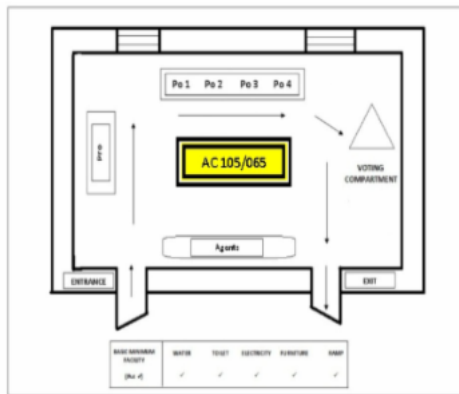

নির্বাচক নিবন্ধন আধিকারিকের স্বাক্ষর

Nazri Naksha

Google Map View

Polling Station Building Front View

Polling Station Front View

Cad View

Key MAP View

বিধানসভা নির্বাচনক্ষেত্রের নং, নাম : 105-ভাটপাড়া  
ভাগ নং, নাম : 1-কাঁকিনাড়া জুট মিলস কুলী লাইন কোয়ার্টার