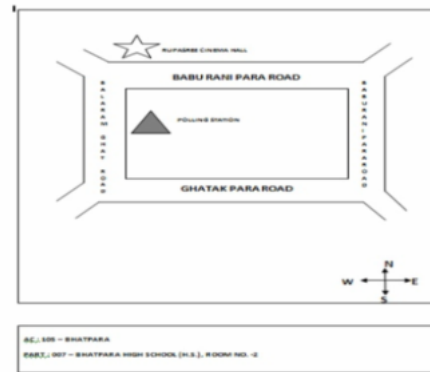

নির্বাচক নিবন্ধন আধিকারিকের স্বাক্ষর

Nazri Naksha

Google Map View

Polling Station Building Front View

Polling Station Front View

Cad View

Key MAP View

1 নাম : কস্তুরী ভট্টাচার্য্য পিতার নাম: সুকুমার ভট্টাচার্য্য বাড়ির নং : 1 বয়স : 30 লিঙ্গ : মহিলা	XHJ0686444 ফটো উপলব্ধ	2 নাম : হুশৈন্দু ভট্টাচার্য্য পিতার নাম: রাসবিহারী ভট্টাচার্য্য বাড়ির নং : 12 বয়স : 69 লিঙ্গ : পুরুষ	CRL0052605 ফটো উপলব্ধ	3 নাম : শেলি ভট্টাচার্য্য পিতার নাম: রাসবিহারী ভট্টাচার্য্য বাড়ির নং : 12 বয়স : 57 লিঙ্গ : মহিলা	CRL0052571 ফটো উপলব্ধ
4 নাম : তুলটল ভট্টাচার্য্য পিতার নাম: রাসবিহারী ভট্টাচার্য্য বাড়ির নং : 12 বয়স : 53 লিঙ্গ : মহিলা	XHJ1067438 ফটো উপলব্ধ	5 নাম : মিনতী দাস স্বামীর নাম: বিদ্যুত দাস বাড়ির নং : 12 বয়স : 66 লিঙ্গ : মহিলা	CRL0039081 ফটো উপলব্ধ	6 নাম : রনজিত দাস পিতার নাম: বিদ্যুৎ দাস বাড়ির নং : 12 বয়স : 46 লিঙ্গ : পুরুষ	CRL0039099 ফটো উপলব্ধ
7 নাম : পূর্ণিমা দাস স্বামীর নাম: রনজিত দাস বাড়ির নং : 12 বয়স : 34 লিঙ্গ : মহিলা	XHJ0686071 ফটো উপলব্ধ	8 নাম : ইতি তালুকদার স্বামীর নাম: তপন তালুকদার বাড়ির নং : 12/1 বয়স : 61 লিঙ্গ : মহিলা	CRL1045129 ফটো উপলব্ধ	9 নাম : লাভলী তালুকদার স্বামীর নাম: শোভন তালুকদার বাড়ির নং : 12/1 বয়স : 54 লিঙ্গ : মহিলা	XHJ0857060 ফটো উপলব্ধ
10 নাম : সাংখ্যায়ন তালুকদার পিতার নাম: তপন তালুকদার বাড়ির নং : 12/1 বয়স : 29 লিঙ্গ : পুরুষ	XHJ0700013 ফটো উপলব্ধ	11 নাম : জয়ন্ত রায় পিতার নাম: দুলাল চন্দ্র রায় বাড়ির নং : 13/1 বয়স : 49 লিঙ্গ : পুরুষ	CRL1045517 ফটো উপলব্ধ	12 নাম : দেবশীষ সরকার পিতার নাম: বাসকীনাথ সরকার বাড়ির নং : 13/2 বয়স : 56 লিঙ্গ : পুরুষ	CRL0011155 ফটো উপলব্ধ
13 নাম : জয়া সরকার স্বামীর নাম: গোপী সরকার বাড়ির নং : 13/2 বয়স : 50 লিঙ্গ : মহিলা	XHJ0278267 ফটো উপলব্ধ	14 নাম : দেবাংশু সরকার পিতার নাম: দেবাশিস সরকার বাড়ির নং : 13/2 বয়স : 25 লিঙ্গ : পুরুষ	XHJ0924902 ফটো উপলব্ধ	15 নাম : সত্যনারায়ন গাঙ্গুলী পিতার নাম: অমরনাথ গাঙ্গুলী বাড়ির নং : 14 বয়স : 89 লিঙ্গ : পুরুষ	CRL0052720 ফটো উপলব্ধ
16 নাম : মিনতী গাঙ্গুলী স্বামীর নাম: সত্যনারায়ন গাঙ্গুলী বাড়ির নং : 14 বয়স : 78 লিঙ্গ : মহিলা	CRL0052738 ফটো উপলব্ধ	17 নাম : উদিত গাঙ্গুলী পিতার নাম: সত্যনারায়ন গাঙ্গুলী বাড়ির নং : 14 বয়স : 52 লিঙ্গ : পুরুষ	CRL0052746 ফটো উপলব্ধ	18 নাম : অনন্যা গাঙ্গুলী স্বামীর নাম: উদিত গাঙ্গুলী বাড়ির নং : 14 বয়স : 45 লিঙ্গ : মহিলা	XHJ0010959 ফটো উপলব্ধ
19 নাম : পৌরমোহন ভট্টাচার্য্য পিতার নাম: বিশ্বরঞ্জন ভট্টাচার্য্য বাড়ির নং : 16 বয়স : 96 লিঙ্গ : পুরুষ	CRL0052894 ফটো উপলব্ধ	20 নাম : বিমলেন্দু ভট্টাচার্য্য পিতার নাম: নিতাই ভট্টাচার্য্য বাড়ির নং : 16 বয়স : 66 লিঙ্গ : পুরুষ	CRL0052860 ফটো উপলব্ধ	21 নাম : স্নিগ্ধা ভট্টাচার্য্য স্বামীর নাম: বিমলেন্দু ভট্টাচার্য্য বাড়ির নং : 16 বয়স : 58 লিঙ্গ : মহিলা	CRL0052878 ফটো উপলব্ধ
22 নাম : দেবলীনা ভট্টাচার্য্য পিতার নাম: বিমলেন্দু ভট্টাচার্য্য বাড়ির নং : 16 বয়স : 30 লিঙ্গ : মহিলা	XHJ0700070 ফটো উপলব্ধ	23 নাম : স্বর্ণেন্দু ভট্টাচার্য্য পিতার নাম: বিমলেন্দু ভট্টাচার্য্য বাড়ির নং : 16 বয়স : 27 লিঙ্গ : পুরুষ	XHJ0917930 ফটো উপলব্ধ	24 নাম : তপন দত্ত পিতার নাম: কালীপদ দত্ত বাড়ির নং : 17 বয়স : 53 লিঙ্গ : পুরুষ	WB/19/130/024255 ফটো উপলব্ধ
25 নাম : রিঙ্কু মোদক পিতার নাম: কমল মোদক বাড়ির নং : 17 বয়স : 33 লিঙ্গ : মহিলা	NEY1541960 ফটো উপলব্ধ	26 নাম : অরুণ চন্দ্র রায় পিতার নাম: সতীশ চন্দ্র রায় বাড়ির নং : 17 বয়স : 81 লিঙ্গ : পুরুষ	CRL0052910 ফটো উপলব্ধ	27 নাম : কল্পনা রানী রায় স্বামীর নাম: অরুণ চন্দ্র রায় বাড়ির নং : 17 বয়স : 61 লিঙ্গ : মহিলা	CRL0052928 ফটো উপলব্ধ
28 নাম : শুভ রঞ্জন ভট্টাচার্য্য পিতার নাম: গোপীরঞ্জন ভট্টাচার্য্য বাড়ির নং : 18 বয়স : 39 লিঙ্গ : পুরুষ	CRL3313418 ফটো উপলব্ধ	29 নাম : গোপীরঞ্জন ভট্টাচার্য্য পিতার নাম: রামরঞ্জন ভট্টাচার্য্য বাড়ির নং : 18 বয়স : 63 লিঙ্গ : পুরুষ	CRL3091576 ফটো উপলব্ধ	30 নাম : জয়ন্তী ভট্টাচার্য্য স্বামীর নাম: গোপীরঞ্জন ভট্টাচার্য্য বাড়ির নং : 18 বয়স : 58 লিঙ্গ : মহিলা	CRL3091584 ফটো উপলব্ধ