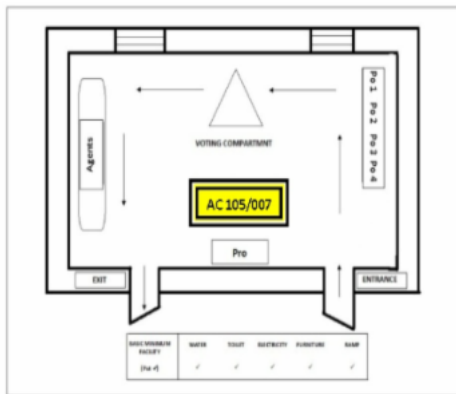

নির্বাচক নিবন্ধন আধিকারিকের স্বাক্ষর

Nazri Naksha

Google Map View

Polling Station Building Front View

Polling Station Front View

Cad View

Key MAP View

1 নাম : কস্তুরী ভট্টাচার্য্য পিতার নাম: সুকুমার ভট্টাচার্য্য বাড়ির নং : 1 বয়স : 30 লিঙ্গ : মহিলা	XHJ0686444 ফটো উপলব্ধ	2 নাম : হুশৈন্দু ভট্টাচার্য্য পিতার নাম: রাসবিহারী ভট্টাচার্য্য বাড়ির নং : 12 বয়স : 69 লিঙ্গ : পুরুষ	CRL0052605 ফটো উপলব্ধ	3 নাম : শেলি ভট্টাচার্য্য পিতার নাম: রাসবিহারী ভট্টাচার্য্য বাড়ির নং : 12 বয়স : 57 লিঙ্গ : মহিলা	CRL0052571 ফটো উপলব্ধ
4 নাম : তুলটল ভট্টাচার্য্য পিতার নাম: রাসবিহারী ভট্টাচার্য্য বাড়ির নং : 12 বয়স : 53 লিঙ্গ : মহিলা	XHJ1067438 ফটো উপলব্ধ	5 নাম : মিনতী দাস স্বামীর নাম: বিদ্যুত দাস বাড়ির নং : 12 বয়স : 66 লিঙ্গ : মহিলা	CRL0039081 ফটো উপলব্ধ	6 নাম : রনজিত দাস পিতার নাম: বিদ্যুৎ দাস বাড়ির নং : 12 বয়স : 46 লিঙ্গ : পুরুষ	CRL0039099 ফটো উপলব্ধ
7 নাম : পূর্ণিমা দাস স্বামীর নাম: রনজিত দাস বাড়ির নং : 12 বয়স : 34 লিঙ্গ : মহিলা	XHJ0686071 ফটো উপলব্ধ	8 নাম : ইতি তালুকদার স্বামীর নাম: তপন তালুকদার বাড়ির নং : 12/1 বয়স : 61 লিঙ্গ : মহিলা	CRL1045129 ফটো উপলব্ধ	9 নাম : লাভলী তালুকদার স্বামীর নাম: শোভন তালুকদার বাড়ির নং : 12/1 বয়স : 54 লিঙ্গ : মহিলা	XHJ0857060 ফটো উপলব্ধ
10 নাম : সাংখ্যায়ন তালুকদার পিতার নাম: তপন তালুকদার বাড়ির নং : 12/1 বয়স : 29 লিঙ্গ : পুরুষ	XHJ0700013 ফটো উপলব্ধ	11 নাম : জয়ন্ত রায় পিতার নাম: দুলাল চন্দ্র রায় বাড়ির নং : 13/1 বয়স : 49 লিঙ্গ : পুরুষ	CRL1045517 ফটো উপলব্ধ	12 নাম : দেবশীষ সরকার পিতার নাম: বাসকীনাথ সরকার বাড়ির নং : 13/2 বয়স : 56 লিঙ্গ : পুরুষ	CRL0011155 ফটো উপলব্ধ
13 নাম : জয়া সরকার স্বামীর নাম: গোপী সরকার বাড়ির নং : 13/2 বয়স : 50 লিঙ্গ : মহিলা	XHJ0278267 ফটো উপলব্ধ	14 নাম : দেবাংশু সরকার পিতার নাম: দেবাশিস সরকার বাড়ির নং : 13/2 বয়স : 25 লিঙ্গ : পুরুষ	XHJ0924902 ফটো উপলব্ধ	15 নাম : সত্যনারায়ন গাঙ্গুলী পিতার নাম: অমরনাথ গাঙ্গুলী বাড়ির নং : 14 বয়স : 89 লিঙ্গ : পুরুষ	CRL0052720 ফটো উপলব্ধ
16 নাম : মিনতী গাঙ্গুলী স্বামীর নাম: সত্যনারায়ন গাঙ্গুলী বাড়ির নং : 14 বয়স : 78 লিঙ্গ : মহিলা	CRL0052738 ফটো উপলব্ধ	17 নাম : উদিত গাঙ্গুলী পিতার নাম: সত্যনারায়ন গাঙ্গুলী বাড়ির নং : 14 বয়স : 52 লিঙ্গ : পুরুষ	CRL0052746 ফটো উপলব্ধ	18 নাম : অনন্যা গাঙ্গুলী স্বামীর নাম: উদিত গাঙ্গুলী বাড়ির নং : 14 বয়স : 45 লিঙ্গ : মহিলা	XHJ0010959 ফটো উপলব্ধ
19 নাম : পৌরমোহন ভট্টাচার্য্য পিতার নাম: বিশ্বরঞ্জন ভট্টাচার্য্য বাড়ির নং : 16 বয়স : 96 লিঙ্গ : পুরুষ	CRL0052894 ফটো উপলব্ধ	20 নাম : বিমলেন্দু ভট্টাচার্য্য পিতার নাম: নিতাই ভট্টাচার্য্য বাড়ির নং : 16 বয়স : 66 লিঙ্গ : পুরুষ	CRL0052860 ফটো উপলব্ধ	21 নাম : স্নিগ্ধা ভট্টাচার্য্য স্বামীর নাম: বিমলেন্দু ভট্টাচার্য্য বাড়ির নং : 16 বয়স : 58 লিঙ্গ : মহিলা	CRL0052878 ফটো উপলব্ধ
22 নাম : দেবলীনা ভট্টাচার্য্য পিতার নাম: বিমলেন্দু ভট্টাচার্য্য বাড়ির নং : 16 বয়স : 30 লিঙ্গ : মহিলা	XHJ0700070 ফটো উপলব্ধ	23 নাম : স্বর্ণেন্দু ভট্টাচার্য্য পিতার নাম: বিমলেন্দু ভট্টাচার্য্য বাড়ির নং : 16 বয়স : 27 লিঙ্গ : পুরুষ	XHJ0917930 ফটো উপলব্ধ	24 নাম : তপন দত্ত পিতার নাম: কালীপদ দত্ত বাড়ির নং : 17 বয়স : 53 লিঙ্গ : পুরুষ	WB/19/130/024255 ফটো উপলব্ধ
25 নাম : রিঙ্কু মোদক পিতার নাম: কমল মোদক বাড়ির নং : 17 বয়স : 33 লিঙ্গ : মহিলা	NEY1541960 ফটো উপলব্ধ	26 নাম : অরুণ চন্দ্র রায় পিতার নাম: সতীশ চন্দ্র রায় বাড়ির নং : 17 বয়স : 81 লিঙ্গ : পুরুষ	CRL0052910 ফটো উপলব্ধ	27 নাম : কল্পনা রানী রায় স্বামীর নাম: অরুণ চন্দ্র রায় বাড়ির নং : 17 বয়স : 61 লিঙ্গ : মহিলা	CRL0052928 ফটো উপলব্ধ
28 নাম : শুভ রঞ্জন ভট্টাচার্য্য পিতার নাম: গোপীরঞ্জন ভট্টাচার্য্য বাড়ির নং : 18 বয়স : 39 লিঙ্গ : পুরুষ	CRL3313418 ফটো উপলব্ধ	29 নাম : গোপীরঞ্জন ভট্টাচার্য্য পিতার নাম: রামরঞ্জন ভট্টাচার্য্য বাড়ির নং : 18 বয়স : 63 লিঙ্গ : পুরুষ	CRL3091576 ফটো উপলব্ধ	30 নাম : জয়ন্তী ভট্টাচার্য্য স্বামীর নাম: গোপীরঞ্জন ভট্টাচার্য্য বাড়ির নং : 18 বয়স : 58 লিঙ্গ : মহিলা	CRL3091584 ফটো উপলব্ধ