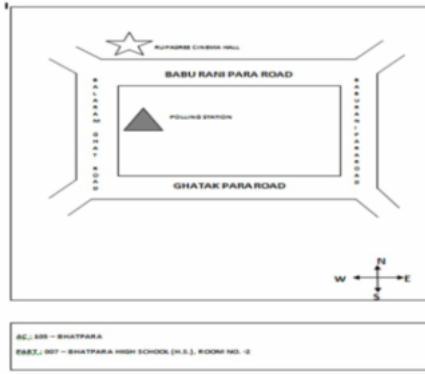

Nazri Naksha