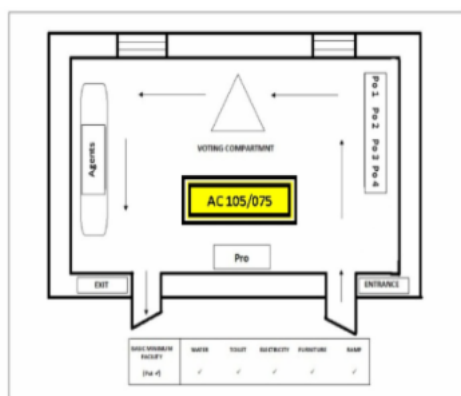

নির্বাচক নিবন্ধন আধিকারিকের স্বাক্ষর

Nazri Naksha

Google Map View

Polling Station Building Front View

Polling Station Front View

Cad View

Key MAP View

1 নাম : সুনিল চৌধুরী পিতার নাম: বিহারী চৌধুরী বাড়ির নং : n0142 বয়স : 46 লিঙ্গ : পুরুষ	CRL2778710 ফটো উপলব্ধ	2 নাম : গুড়িয়া সাউ স্বামীর নাম: বিশ্বনাথ সাউ বাড়ির নং : n0326 বয়স : 40 লিঙ্গ : মহিলা	XHJ0880252 ফটো উপলব্ধ	3 নাম : অদিত্য যাদব পিতার নাম: বৈজনাথ যাদব বাড়ির নং : n0053 বয়স : 27 লিঙ্গ : পুরুষ	XHJ0893917 ফটো উপলব্ধ
4 নাম : সোন মিশ্র পিতার নাম: ভুবাল মিশ্র বাড়ির নং : 03 বয়স : 35 লিঙ্গ : মহিলা	XHJ0924092 ফটো উপলব্ধ	5 নাম : সুবোধ কুমার রায় পিতার নাম: ইন্দ্র মোহন রায় বাড়ির নং : 03 বয়স : 36 লিঙ্গ : পুরুষ	XHJ0311589 ফটো উপলব্ধ	6 নাম : মনীষ রায় পিতার নাম: ইন্দ্র মোহন রায় বাড়ির নং : 3 বয়স : 26 লিঙ্গ : পুরুষ	XHJ0995753 ফটো উপলব্ধ
7 নাম : ইন্দ্রমোহন রায় পিতার নাম: বিদেশ্বর রায় বাড়ির নং : 03 বয়স : 55 লিঙ্গ : পুরুষ	WB/19/130/249011 ফটো উপলব্ধ	8 নাম : গায়িত্রীদেবী স্বামীর নাম: মানিক সাউ বাড়ির নং : 12 বয়স : 64 লিঙ্গ : মহিলা	CRL2406692 ফটো উপলব্ধ	9 নাম : উর্মিলা দেবী স্বামীর নাম: পাঁচুলাল সাউ বাড়ির নং : 12 বয়স : 58 লিঙ্গ : মহিলা	CRL0360974 ফটো উপলব্ধ
10 নাম : দুর্গাদেবী স্বামীর নাম: গোপাল প্রসাদ সাউ বাড়ির নং : 12 বয়স : 54 লিঙ্গ : মহিলা	CRL2406734 ফটো উপলব্ধ	11 নাম : সরস্বতী সাউ স্বামীর নাম: ভোলা প্রসাদ সাউ বাড়ির নং : 12 বয়স : 91 লিঙ্গ : মহিলা	CRL0360941 ফটো উপলব্ধ	12 নাম : মানিক সাউ পিতার নাম: ভোলা প্রসাদ সাউ বাড়ির নং : 12 বয়স : 66 লিঙ্গ : পুরুষ	CRL0360958 ফটো উপলব্ধ
13 নাম : গনেশ সাউ পিতার নাম: ভোলা প্রসাদ সাউ বাড়ির নং : 12 বয়স : 53 লিঙ্গ : পুরুষ	CRL2406726 ফটো উপলব্ধ	14 নাম : সঞ্জয় সাউ পিতার নাম: পঞ্চুলাল সাউ বাড়ির নং : 12 বয়স : 44 লিঙ্গ : পুরুষ	CRL1155563 ফটো উপলব্ধ	15 নাম : সুজীত কুমার সাউ পিতার নাম: মানিক সাউ বাড়ির নং : 12 বয়স : 44 লিঙ্গ : পুরুষ	CRL1196443 ফটো উপলব্ধ
16 নাম : অমিত কুমার সাউ পিতার নাম: মানিক সাউ বাড়ির নং : 12 বয়স : 44 লিঙ্গ : পুরুষ	CRL1196450 ফটো উপলব্ধ	17 নাম : রঞ্জিতা সাউ স্বামীর নাম: সঞ্জয় সাউ বাড়ির নং : 12 বয়স : 41 লিঙ্গ : মহিলা	XHJ0089524 ফটো উপলব্ধ	18 নাম : রাজেশ সাউ পিতার নাম: পাঁচুলাল সাউ বাড়ির নং : 12 বয়স : 33 লিঙ্গ : পুরুষ	XHJ0089516 ফটো উপলব্ধ
19 নাম : জয়লক্ষী কুমারী সাউ স্বামীর নাম: সুজীত কুমার সাউ বাড়ির নং : 12 বয়স : 35 লিঙ্গ : মহিলা	XHJ0233890 ফটো উপলব্ধ	20 নাম : মানসি সাউ পিতার নাম: গোপাল প্রসাদ সাউ বাড়ির নং : 12 বয়স : 27 লিঙ্গ : মহিলা	XHJ0908822 ফটো উপলব্ধ	21 নাম : পুনম সাউ স্বামীর নাম: রাজেশ সাউ বাড়ির নং : 12 বয়স : 23 লিঙ্গ : মহিলা	XHJ1078427 ফটো উপলব্ধ
22 নাম : আকতারী বিবি স্বামীর নাম: গোলাপ খান বাড়ির নং : 13 বয়স : 65 লিঙ্গ : মহিলা	XHJ0772533 ফটো উপলব্ধ	23 নাম : মীনা দেবী ভগত স্বামীর নাম: নাথুনী ভগত বাড়ির নং : 13 বয়স : 57 লিঙ্গ : মহিলা	XHJ0312306 ফটো উপলব্ধ	24 নাম : মীনাক্ষী দাস পিতার নাম: হারান চন্দ্র দাস বাড়ির নং : 13 বয়স : 30 লিঙ্গ : মহিলা	XHJ0798975 ফটো উপলব্ধ
25 নাম : প্রোতিমা গোপ স্বামীর নাম: যুধিষ্ঠীর গোপ বাড়ির নং : 13 বয়স : 60 লিঙ্গ : মহিলা	CRL0361006 ফটো উপলব্ধ	26 নাম : জয় গোপ পিতার নাম: যুধিষ্ঠীর গোপ বাড়ির নং : 13 বয়স : 41 লিঙ্গ : পুরুষ	CRL2777100 ফটো উপলব্ধ	27 নাম : হারপ্রিত কাউর পিতার নাম: রঞ্জিত কাউর বাড়ির নং : 13 বয়স : 32 লিঙ্গ : পুরুষ	XHJ0545871 ফটো উপলব্ধ
28 নাম : শিরিনো খান মায়ের নাম: আখতারি বিবি বাড়ির নং : 13 বয়স : 40 লিঙ্গ : মহিলা	XHJ0926196 ফটো উপলব্ধ	29 নাম : সাবানা খান পিতার নাম: গোলাপ খান বাড়ির নং : 13 বয়স : 42 লিঙ্গ : মহিলা	XHJ0629048 ফটো উপলব্ধ	30 নাম : সহনাজ খান পিতার নাম: গোলাপ খান বাড়ির নং : 13 বয়স : 25 লিঙ্গ : মহিলা	XHJ0629030 ফটো উপলব্ধ