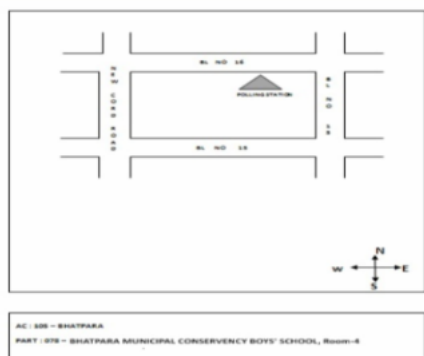

Nazri Naksha