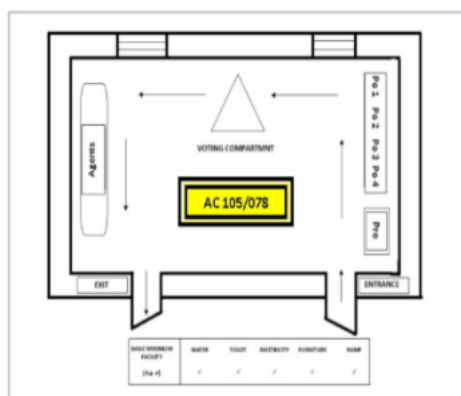

নির্বাচক নিবন্ধন আধিকারিকের স্বাক্ষর

Nazri Naksha

Google Map View

Polling Station Building Front View

Polling Station Front View

Cad View

Key MAP View

1 নাম : রাবিয়া খাতুন স্বামীর নাম: মহঃ আজিম বাড়ির নং : n0039 বয়স : 50 লিঙ্গ : মহিলা	XHJ0313403 ফটো উপলব্ধ	2 নাম : সহিদা খাতুন পিতার নাম: মহিনুদ্দিন খাতুন বাড়ির নং : n0079 বয়স : 46 লিঙ্গ : মহিলা	XHJ0313445 ফটো উপলব্ধ	3 নাম : সামা পারভিন পিতার নাম: মহঃ আসলাম বাড়ির নং : n0054 বয়স : 34 লিঙ্গ : মহিলা	XHJ0313171 ফটো উপলব্ধ
4 নাম : গোপাল সাউ পিতার নাম: অর্জুন প্রসাদ সাউ বাড়ির নং : n0002 বয়স : 44 লিঙ্গ : পুরুষ	CRL2400851 ফটো উপলব্ধ	5 নাম : গোপাল সাউ পিতার নাম: জমুনা সাউ বাড়ির নং : n0099 বয়স : 44 লিঙ্গ : পুরুষ	XHJ0313205 ফটো উপলব্ধ	6 নাম : শমিলা সাউ স্বামীর নাম: শঙ্কর কুমার সাউ বাড়ির নং : n0069 বয়স : 41 লিঙ্গ : মহিলা	XHJ0313395 ফটো উপলব্ধ
7 নাম : জয়ন্তী সাউ স্বামীর নাম: আনন্দ সাউ বাড়ির নং : n0114 বয়স : 40 লিঙ্গ : মহিলা	XHJ0313411 ফটো উপলব্ধ	8 নাম : প্রিয়াংকা সাউ পিতার নাম: দুধনাথ সাউ বাড়ির নং : n0059 বয়স : 34 লিঙ্গ : মহিলা	XHJ0313130 ফটো উপলব্ধ	9 নাম : রীনা সিং যাদব পিতার নাম: রাজেন্দ্র সিং যাদব বাড়ির নং : বয়স : 35 লিঙ্গ : মহিলা	XHJ0313262 ফটো উপলব্ধ
10 নাম : ক্ষিতিজ শাহ পিতার নাম: দিনেশ প্রসাদ শাহ বাড়ির নং : বয়স : 25 লিঙ্গ : পুরুষ	XHJ0932400 ফটো উপলব্ধ	11 নাম : মিহির কুমার শাহ পিতার নাম: সঞ্জয় কুমার শাহ বাড়ির নং : বয়স : 25 লিঙ্গ : পুরুষ	XHJ0932418 ফটো উপলব্ধ	12 নাম : বিকাশ শাহ পিতার নাম: প্রদীপ শাহ বাড়ির নং : বয়স : 25 লিঙ্গ : পুরুষ	XHJ0932426 ফটো উপলব্ধ
13 নাম : অরীজীত শাহ পিতার নাম: রামজি শাহ বাড়ির নং : বয়স : 25 লিঙ্গ : পুরুষ	XHJ0932392 ফটো উপলব্ধ	14 নাম : সিমরান কুমারী শাহ পিতার নাম: সঞ্জয় কুমার শাহ বাড়ির নং : বয়স : 25 লিঙ্গ : মহিলা	XHJ0932434 ফটো উপলব্ধ	15 নাম : কাজল সিংহ পিতার নাম: ভাগবান প্রসাদ সিংহ বাড়ির নং : বয়স : 26 লিঙ্গ : মহিলা	XHJ0932442 ফটো উপলব্ধ
16 নাম : অমরজিৎ যাদব পিতার নাম: জিতেন্দ্র যাদব বাড়ির নং : বয়স : 25 লিঙ্গ : পুরুষ	XHJ0932459 ফটো উপলব্ধ	17 নাম : মুন্নি কুমারী পিতার নাম: রাম স্বরূপ সাউ বাড়ির নং : 1 বয়স : 32 লিঙ্গ : মহিলা	XHJ0727891 ফটো উপলব্ধ	18 নাম : শীলা দেবী স্বামীর নাম: কৃষ্ণা প্রসাদ সাউ বাড়ির নং : 1 বয়স : 56 লিঙ্গ : মহিলা	XHJ1010578 ফটো উপলব্ধ
19 নাম : প্রিয়াঙ্কা কুমারী স্বামীর নাম: কৃষ্ণা প্রসাদ সাউ বাড়ির নং : 01 বয়স : 36 লিঙ্গ : মহিলা	XHJ1010537 ফটো উপলব্ধ	20 নাম : প্রিয়া কুমারী পিতার নাম: কৃষ্ণা সাউ বাড়ির নং : 1 বয়স : 31 লিঙ্গ : মহিলা	XHJ0688564 ফটো উপলব্ধ	21 নাম : রামস্বরূপ সাউ পিতার নাম: নারায়ন সাউ বাড়ির নং : 1 বয়স : 71 লিঙ্গ : পুরুষ	CRL0343350 ফটো উপলব্ধ
22 নাম : সোনা দেবী সাউ স্বামীর নাম: দয়াজন্দ সাউ বাড়ির নং : 1 বয়স : 71 লিঙ্গ : মহিলা	WB/19/130/237561 ফটো উপলব্ধ	23 নাম : ভোলা সাউ পিতার নাম: জগদেও সাউ বাড়ির নং : 1 বয়স : 70 লিঙ্গ : পুরুষ	CRL0343269 ফটো উপলব্ধ	24 নাম : রাজেন্দ্র সাউ পিতার নাম: যমুনা সাউ বাড়ির নং : 1 বয়স : 66 লিঙ্গ : পুরুষ	CRL0343368 ফটো উপলব্ধ
25 নাম : কমলাদেবী সাউ স্বামীর নাম: ভোলা সাউ বাড়ির নং : 1 বয়স : 63 লিঙ্গ : মহিলা	CRL0343277 ফটো উপলব্ধ	26 নাম : বিজয় প্রসাদ শাউ পিতার নাম: অর্জুন প্রসাদ শাউ বাড়ির নং : 1 বয়স : 50 লিঙ্গ : পুরুষ	CRL2399285 ফটো উপলব্ধ	27 নাম : রাহুল কুমার শাউ পিতার নাম: জওয়হার শাউ বাড়ির নং : 1 বয়স : 42 লিঙ্গ : পুরুষ	CRL2770501 ফটো উপলব্ধ
28 নাম : কৃষ্ণা প্রসাদ সৌ পিতার নাম: লেট গোবিন্দ সৌ বাড়ির নং : 01 বয়স : 64 লিঙ্গ : পুরুষ	XHJ1019132 ফটো উপলব্ধ	29 নাম : গীতাদেবী সাউ স্বামীর নাম: অর্জুন প্রসাদ সাউ বাড়ির নং : 1 বয়স : 66 লিঙ্গ : মহিলা	CRL0343244 ফটো উপলব্ধ	30 নাম : জহর সাউ পিতার নাম: ভগবান সাউ বাড়ির নং : 1 বয়স : 65 লিঙ্গ : পুরুষ	CRL0343285 ফটো উপলব্ধ