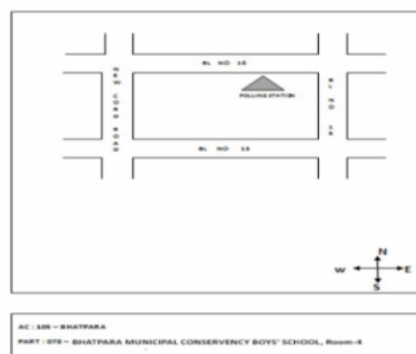

নির্বাচক নিবন্ধন আধিকারিকের স্বাক্ষর

Nazri Naksha

Google Map View

Polling Station Building Front View

Polling Station Front View

Cad View

Key MAP View

1 নাম : রাবিয়া খাতুন স্বামীর নাম: মহঃ আজিম বাড়ির নং : n0039 বয়স : 50 লিঙ্গ : মহিলা	XHJ0313403 ফটো উপলব্ধ	2 নাম : সহিদা খাতুন পিতার নাম: মহিনুদ্দিন খাতুন বাড়ির নং : n0079 বয়স : 46 লিঙ্গ : মহিলা	XHJ0313445 ফটো উপলব্ধ	3 নাম : সামা পারভিন পিতার নাম: মহঃ আসলাম বাড়ির নং : n0054 বয়স : 34 লিঙ্গ : মহিলা	XHJ0313171 ফটো উপলব্ধ
4 নাম : গোপাল সাউ পিতার নাম: অর্জুন প্রসাদ সাউ বাড়ির নং : n0002 বয়স : 44 লিঙ্গ : পুরুষ	CRL2400851 ফটো উপলব্ধ	5 নাম : গোপাল সাউ পিতার নাম: জমুনা সাউ বাড়ির নং : n0099 বয়স : 44 লিঙ্গ : পুরুষ	XHJ0313205 ফটো উপলব্ধ	6 নাম : শমিলা সাউ স্বামীর নাম: শঙ্কর কুমার সাউ বাড়ির নং : n0069 বয়স : 41 লিঙ্গ : মহিলা	XHJ0313395 ফটো উপলব্ধ
7 নাম : জয়ন্তী সাউ স্বামীর নাম: আনন্দ সাউ বাড়ির নং : n0114 বয়স : 40 লিঙ্গ : মহিলা	XHJ0313411 ফটো উপলব্ধ	8 নাম : প্রিয়াংকা সাউ পিতার নাম: দুধনাথ সাউ বাড়ির নং : n0059 বয়স : 34 লিঙ্গ : মহিলা	XHJ0313130 ফটো উপলব্ধ	9 নাম : রীনা সিং যাদব পিতার নাম: রাজেন্দ্র সিং যাদব বাড়ির নং : বয়স : 35 লিঙ্গ : মহিলা	XHJ0313262 ফটো উপলব্ধ
10 নাম : ক্ষিতিজ শাহ পিতার নাম: দিনেশ প্রসাদ শাহ বাড়ির নং : বয়স : 25 লিঙ্গ : পুরুষ	XHJ0932400 ফটো উপলব্ধ	11 নাম : মিহির কুমার শাহ পিতার নাম: সঞ্জয় কুমার শাহ বাড়ির নং : বয়স : 25 লিঙ্গ : পুরুষ	XHJ0932418 ফটো উপলব্ধ	12 নাম : বিকাশ শাহ পিতার নাম: প্রদীপ শাহ বাড়ির নং : বয়স : 25 লিঙ্গ : পুরুষ	XHJ0932426 ফটো উপলব্ধ
13 নাম : অরীজীত শাহ পিতার নাম: রামজি শাহ বাড়ির নং : বয়স : 25 লিঙ্গ : পুরুষ	XHJ0932392 ফটো উপলব্ধ	14 নাম : সিমরান কুমারী শাহ পিতার নাম: সঞ্জয় কুমার শাহ বাড়ির নং : বয়স : 25 লিঙ্গ : মহিলা	XHJ0932434 ফটো উপলব্ধ	15 নাম : কাজল সিংহ পিতার নাম: ভাগবান প্রসাদ সিংহ বাড়ির নং : বয়স : 26 লিঙ্গ : মহিলা	XHJ0932442 ফটো উপলব্ধ
16 নাম : অমরজিৎ যাদব পিতার নাম: জিতেন্দ্র যাদব বাড়ির নং : বয়স : 25 লিঙ্গ : পুরুষ	XHJ0932459 ফটো উপলব্ধ	17 নাম : মুন্নি কুমারী পিতার নাম: রাম স্বরূপ সাউ বাড়ির নং : 1 বয়স : 32 লিঙ্গ : মহিলা	XHJ0727891 ফটো উপলব্ধ	18 নাম : শীলা দেবী স্বামীর নাম: কৃষ্ণা প্রসাদ সাউ বাড়ির নং : 1 বয়স : 56 লিঙ্গ : মহিলা	XHJ1010578 ফটো উপলব্ধ
19 নাম : প্রিয়াঙ্কা কুমারী স্বামীর নাম: কৃষ্ণা প্রসাদ সাউ বাড়ির নং : 01 বয়স : 36 লিঙ্গ : মহিলা	XHJ1010537 ফটো উপলব্ধ	20 নাম : প্রিয়া কুমারী পিতার নাম: কৃষ্ণা সাউ বাড়ির নং : 1 বয়স : 31 লিঙ্গ : মহিলা	XHJ0688564 ফটো উপলব্ধ	21 নাম : রামস্বরূপ সাউ পিতার নাম: নারায়ন সাউ বাড়ির নং : 1 বয়স : 71 লিঙ্গ : পুরুষ	CRL0343350 ফটো উপলব্ধ
22 নাম : সোনা দেবী সাউ স্বামীর নাম: দয়াজন্দ সাউ বাড়ির নং : 1 বয়স : 71 লিঙ্গ : মহিলা	WB/19/130/237561 ফটো উপলব্ধ	23 নাম : ভোলা সাউ পিতার নাম: জগদেও সাউ বাড়ির নং : 1 বয়স : 70 লিঙ্গ : পুরুষ	CRL0343269 ফটো উপলব্ধ	24 নাম : রাজেন্দ্র সাউ পিতার নাম: যমুনা সাউ বাড়ির নং : 1 বয়স : 66 লিঙ্গ : পুরুষ	CRL0343368 ফটো উপলব্ধ
25 নাম : কমলাদেবী সাউ স্বামীর নাম: ভোলা সাউ বাড়ির নং : 1 বয়স : 63 লিঙ্গ : মহিলা	CRL0343277 ফটো উপলব্ধ	26 নাম : বিজয় প্রসাদ শাউ পিতার নাম: অর্জুন প্রসাদ শাউ বাড়ির নং : 1 বয়স : 50 লিঙ্গ : পুরুষ	CRL2399285 ফটো উপলব্ধ	27 নাম : রাহুল কুমার শাউ পিতার নাম: জওয়হার শাউ বাড়ির নং : 1 বয়স : 42 লিঙ্গ : পুরুষ	CRL2770501 ফটো উপলব্ধ
28 নাম : কৃষ্ণা প্রসাদ সৌ পিতার নাম: লেট গোবিন্দ সৌ বাড়ির নং : 01 বয়স : 64 লিঙ্গ : পুরুষ	XHJ1019132 ফটো উপলব্ধ	29 নাম : গীতাদেবী সাউ স্বামীর নাম: অর্জুন প্রসাদ সাউ বাড়ির নং : 1 বয়স : 66 লিঙ্গ : মহিলা	CRL0343244 ফটো উপলব্ধ	30 নাম : জহর সাউ পিতার নাম: ভগবান সাউ বাড়ির নং : 1 বয়স : 65 লিঙ্গ : পুরুষ	CRL0343285 ফটো উপলব্ধ