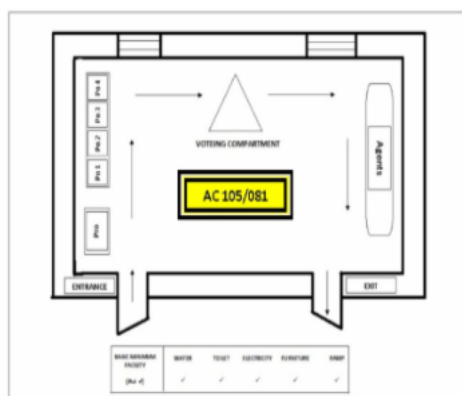

নির্বাচক নিবন্ধন আধিকারিকের স্বাক্ষর

Nazri Naksha

Google Map View

Polling Station Building Front View

Polling Station Front View

Cad View

Key MAP View

1 নাম : স্নেহা সাউ মায়ের নাম: রিতা সাউ বাড়ির নং : 14 বয়স : 25 লিঙ্গ : মহিলা	XHJ0976969 ফটো উপলব্ধ	2 নাম : প্রিয়কা কুমারী স্বামীর নাম: বিশাল কুমার গুপ্তা বাড়ির নং : 14/5/1 বয়স : 26 লিঙ্গ : মহিলা	XHJ1095579 ফটো উপলব্ধ	3 নাম : অরুণ লাহেরী পিতার নাম: রামেশ্বর লাহেরী বাড়ির নং : 22 বয়স : 51 লিঙ্গ : পুরুষ	XHJ0826768 ফটো উপলব্ধ
4 নাম : পুষ্পা লাহিরী স্বামীর নাম: অরুণ লাহিরী বাড়ির নং : 22 বয়স : 43 লিঙ্গ : মহিলা	XHJ0774042 ফটো উপলব্ধ	5 নাম : দয়্যাবতী সিন্ধু স্বামীর নাম: জগন্নাথসিং বাড়ির নং : 22 বয়স : 29 লিঙ্গ : মহিলা	XHJ0774059 ফটো উপলব্ধ	6 নাম : অভয় সিং পিতার নাম: প্রকাশ সিং বাড়ির নং : 22 বয়স : 27 লিঙ্গ : পুরুষ	XHJ0906354 ফটো উপলব্ধ
7 নাম : নানু চৌহান পিতার নাম: শেখর চৌহান বাড়ির নং : 72/1 বয়স : 43 লিঙ্গ : পুরুষ	XHJ0729574 ফটো উপলব্ধ	8 নাম : লছমী চৌহান স্বামীর নাম: রাজু চৌহান বাড়ির নং : 72/1 বয়স : 34 লিঙ্গ : মহিলা	XHJ0729863 ফটো উপলব্ধ	9 নাম : পুনম চৌহান পিতার নাম: শম্ভু চৌহান বাড়ির নং : 72/1 বয়স : 31 লিঙ্গ : মহিলা	XHJ0774190 ফটো উপলব্ধ
10 নাম : মমতা চৌহান(সরকার) স্বামীর নাম: ছোট চৌহান বাড়ির নং : 72/1 বয়স : 31 লিঙ্গ : মহিলা	XHJ0774224 ফটো উপলব্ধ	11 নাম : ছোট চৌহান পিতার নাম: রামবীচ চৌহান বাড়ির নং : 72/1 বয়স : 38 লিঙ্গ : পুরুষ	XHJ0315556 ফটো উপলব্ধ	12 নাম : রতন কুন্ডু পিতার নাম: ব্রজগোপাল কুন্ডু বাড়ির নং : 72/15 বয়স : 39 লিঙ্গ : পুরুষ	CRL3035557 ফটো উপলব্ধ
13 নাম : পিঙ্কি কুন্ডু মন্ডল স্বামীর নাম: রতন কুন্ডু বাড়ির নং : 72/15 বয়স : 32 লিঙ্গ : মহিলা	XLJ0913210 ফটো উপলব্ধ	14 নাম : জ্যোতিষ চন্দ্র পাল পিতার নাম: পুলীন বিহারী পাল বাড়ির নং : 72/17 বয়স : 63 লিঙ্গ : পুরুষ	CRL0390187 ফটো উপলব্ধ	15 নাম : সান্তনা পাল স্বামীর নাম: জ্যোতিষ চন্দ্র পাল বাড়ির নং : 72/17 বয়স : 59 লিঙ্গ : মহিলা	CRL0390195 ফটো উপলব্ধ
16 নাম : সুরত পাল পিতার নাম: জ্যোতিষ চন্দ্র পাল বাড়ির নং : 72/17 বয়স : 42 লিঙ্গ : পুরুষ	CRL2792703 ফটো উপলব্ধ	17 নাম : সুরজিৎ পাল পিতার নাম: জ্যোতিষ চন্দ্র পাল বাড়ির নং : 72/17 বয়স : 40 লিঙ্গ : পুরুষ	CRL3168077 ফটো উপলব্ধ	18 নাম : দেবশ্রী পাল স্বামীর নাম: সুরত পাল বাড়ির নং : 72/17 বয়স : 37 লিঙ্গ : মহিলা	XHJ0773986 ফটো উপলব্ধ
19 নাম : রুমা সাঁতরা পিতার নাম: বাবলু সাঁতরা বাড়ির নং : 72/19 বয়স : 31 লিঙ্গ : মহিলা	XHJ0773952 ফটো উপলব্ধ	20 নাম : রিয়া দলুই পিতার নাম: বিজয় ডোলুই বাড়ির নং : 72/25 বয়স : 29 লিঙ্গ : মহিলা	XHJ0729434 ফটো উপলব্ধ	21 নাম : অডি দোলুই পিতার নাম: বিজয় দোলুই বাড়ির নং : 72/25 বয়স : 28 লিঙ্গ : পুরুষ	XHJ0826776 ফটো উপলব্ধ
22 নাম : সরোজ দত্ত পিতার নাম: সত্যভূষণ দত্ত বাড়ির নং : 72/27 বয়স : 65 লিঙ্গ : পুরুষ	CRL0390567 ফটো উপলব্ধ	23 নাম : অভিষেক প্রসাদ সাউ পিতার নাম: শম্ভু প্রসাদ সাউ বাড়ির নং : 73 বয়স : 29 লিঙ্গ : পুরুষ	XHJ0826735 ফটো উপলব্ধ	24 নাম : শ্রীতি সাউ পিতার নাম: শম্ভু প্রসাদ সাউ বাড়ির নং : 73 বয়স : 29 লিঙ্গ : মহিলা	XHJ0774331 ফটো উপলব্ধ
25 নাম : সবিতা সাউ পিতার নাম: সন্তোষ প্রসাদ সাউ বাড়ির নং : 74/1 বয়স : 30 লিঙ্গ : মহিলা	XHJ0952507 ফটো উপলব্ধ	26 নাম : মেঘা সাউ পিতার নাম: সন্তোষ প্রসাদ সাউ বাড়ির নং : 74/1 বয়স : 27 লিঙ্গ : মহিলা	XHJ0952523 ফটো উপলব্ধ	27 নাম : অঞ্জনা ঘোষ স্বামীর নাম: প্রসেনজিৎ ঘোষ বাড়ির নং : 75/3 বয়স : 33 লিঙ্গ : মহিলা	XHJ0773929 ফটো উপলব্ধ
28 নাম : কৃষ্ণেন্দু নাথ পিতার নাম: জগন্নাথ নাথ বাড়ির নং : 75/10 বয়স : 56 লিঙ্গ : পুরুষ	WB/19/130/273578 ফটো উপলব্ধ	29 নাম : তারকনাথ নাথ পিতার নাম: জগন্নাথ নাথ বাড়ির নং : 75/10 বয়স : 55 লিঙ্গ : পুরুষ	CRL0390971 ফটো উপলব্ধ	30 নাম : প্রীতম নাথ পিতার নাম: কৃষ্ণেন্দু নাথ বাড়ির নং : 75/10 বয়স : 23 লিঙ্গ : পুরুষ	XHJ1031905 ফটো উপলব্ধ