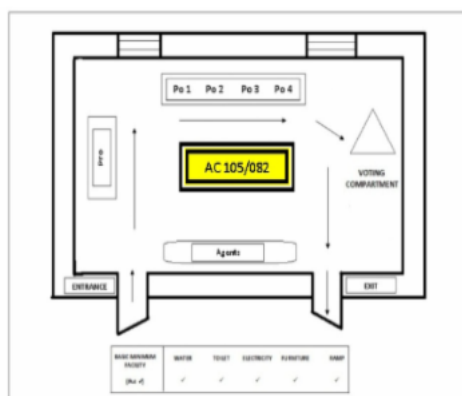

নির্বাচক নিবন্ধন আধিকারিকের স্বাক্ষর

Nazri Naksha

Google Map View

Polling Station Building Front View

Polling Station Front View

Cad View

Key MAP View

1 নাম : আশা দেবী স্বামীর নাম: অজয় সাউ বাড়ির নং : n0159 বয়স : 40 লিঙ্গ : মহিলা	XHJ0474940 ফটো উপলব্ধ	2 নাম : এরিয়ান সাউ পিতার নাম: অজয় কুমার সাউ বাড়ির নং : 41/1 বয়স : 20 লিঙ্গ : পুরুষ	XHJ1131788 ফটো উপলব্ধ	3 নাম : গোবিন্দ রবিদাস পিতার নাম: রাজেন্দ্র রবিদাস বাড়ির নং : n0137 বয়স : 38 লিঙ্গ : পুরুষ	XHJ0316364 ফটো উপলব্ধ
4 নাম : গোবিন্দ রবি দাস পিতার নাম: গঙ্গা রবি দাস বাড়ির নং : n0034 বয়স : 35 লিঙ্গ : পুরুষ	XHJ0316240 ফটো উপলব্ধ	5 নাম : মঞ্জু শাহ পিতার নাম: রাজেন্দ্র প্রসাদ সাউ বাড়ির নং : বয়স : 24 লিঙ্গ : মহিলা	XHJ1069814 ফটো উপলব্ধ	6 নাম : মহঃ কুর্বন পিতার নাম: নিজামউদ্দিন বাড়ির নং : 3 বয়স : 54 লিঙ্গ : পুরুষ	XHJ0633149 ফটো উপলব্ধ
7 নাম : রাধিকা বেগম স্বামীর নাম: নিরেশ বেগম বাড়ির নং : 5 বয়স : 43 লিঙ্গ : মহিলা	XHJ1084078 ফটো উপলব্ধ	8 নাম : গুলসান বানো স্বামীর নাম: জান মহম্মদ আনসারী বাড়ির নং : 9/1 বয়স : 52 লিঙ্গ : মহিলা	XHJ0398636 ফটো উপলব্ধ	9 নাম : মহঃ অনিস আলাম পিতার নাম: জান মহম্মদ বাড়ির নং : 9/1 বয়স : 27 লিঙ্গ : পুরুষ	XHJ0881268 ফটো উপলব্ধ
10 নাম : জান মহম্মদ আনসারি পিতার নাম: তিজু মিঞা বাড়ির নং : 9/1 বয়স : 55 লিঙ্গ : পুরুষ	XHJ0398644 ফটো উপলব্ধ	11 নাম : তারাম্মা বানু পিতার নাম: জান মহম্মদ মহম্মদ বাড়ির নং : 9/1 বয়স : 27 লিঙ্গ : মহিলা	XHJ0881292 ফটো উপলব্ধ	12 নাম : সুরজ কুমার চৌধুরী পিতার নাম: দশরথ চৌধুরী বাড়ির নং : 9/1 বয়স : 33 লিঙ্গ : পুরুষ	XHJ0633123 ফটো উপলব্ধ
13 নাম : ছোটেলাল সাউ পিতার নাম: শ্যামলাল সাউ বাড়ির নং : 9/1 বয়স : 50 লিঙ্গ : পুরুষ	XHJ0633164 ফটো উপলব্ধ	14 নাম : ললিতা সাউ স্বামীর নাম: ছোটেলাল সাউ বাড়ির নং : 9/1 বয়স : 47 লিঙ্গ : মহিলা	XHJ0633156 ফটো উপলব্ধ	15 নাম : আরবিদ কুমার সাউ পিতার নাম: ছোটেলাল সাউ বাড়ির নং : 9/1 বয়স : 24 লিঙ্গ : পুরুষ	XHJ0977090 ফটো উপলব্ধ
16 নাম : ববিতা দেবী সিং স্বামীর নাম: জয় প্রকাশ সিং বাড়ির নং : 9/1 বয়স : 38 লিঙ্গ : মহিলা	XHJ0633107 ফটো উপলব্ধ	17 নাম : জয় প্রকাশ সিং পিতার নাম: শিব বালক সিং বাড়ির নং : 9/1 বয়স : 35 লিঙ্গ : পুরুষ	XHJ0398693 ফটো উপলব্ধ	18 নাম : শাহজহা বিবি স্বামীর নাম: মোহম্মদ ইসুফ. বাড়ির নং : 9/83 বয়স : 52 লিঙ্গ : মহিলা	XHJ1116524 ফটো উপলব্ধ
19 নাম : আখতার আলি পিতার নাম: আবদুল রহিম বাড়ির নং : 13 বয়স : 40 লিঙ্গ : পুরুষ	XHJ0316190 ফটো উপলব্ধ	Q 20 নাম : গোপাল দাস পিতার নাম: দুর্গা দাস বাড়ির নং : 17 বয়স : 44 লিঙ্গ : পুরুষ	XHJ0316380 ফটো উপলব্ধ	Q 21 নাম : অভিত দাস পিতার নাম: গোপাল দাস বাড়ির নং : এইচ/নং- 5,বিএল নং- 22 বয়স : 21 লিঙ্গ : পুরুষ	XHJ1135136 ফটো উপলব্ধ
22 নাম : জুলেখা পিতার নাম: মহঃ কুর্বান বাড়ির নং : 27 বয়স : 46 লিঙ্গ : মহিলা	XHJ0316208 ফটো উপলব্ধ	23 নাম : মোহম্মদ সুলেমান আনসারি পিতার নাম: কুরবান আনসারি বাড়ির নং : 27 বয়স : 24 লিঙ্গ : পুরুষ	XHJ1113877 ফটো উপলব্ধ	24 নাম : জুলি খাতুন পিতার নাম: আব্দুল রহিম বাড়ির নং : 27 বয়স : 33 লিঙ্গ : মহিলা	XHJ0474775 ফটো উপলব্ধ
25 নাম : সোনী খাতুন পিতার নাম: আব্দুল রহিম বাড়ির নং : 27 বয়স : 33 লিঙ্গ : মহিলা	XHJ0474783 ফটো উপলব্ধ	26 নাম : বৈজন দেবী স্বামীর নাম: জগদীশ পণ্ডিত বাড়ির নং : 29 বয়স : 65 লিঙ্গ : মহিলা	XHJ0827147 ফটো উপলব্ধ	27 নাম : শোভা দেবী স্বামীর নাম: অরবিন্দ পাশোয়ান বাড়ির নং : 33 বয়স : 58 লিঙ্গ : মহিলা	CRL0394213 ফটো উপলব্ধ
28 নাম : রিতা চৌধুরী স্বামীর নাম: রাজ কুমার চৌধুরী বাড়ির নং : 33 বয়স : 45 লিঙ্গ : মহিলা	XHJ0997874 ফটো উপলব্ধ	29 নাম : কার্তিক চৌধুরী পিতার নাম: সুখদেব চৌধুরী বাড়ির নং : 33 বয়স : 42 লিঙ্গ : পুরুষ	XHJ0550152 ফটো উপলব্ধ	30 নাম : বাসন্তী চৌধুরী স্বামীর নাম: সঞ্জয় চৌধুরী বাড়ির নং : 33 বয়স : 43 লিঙ্গ : মহিলা	XHJ0730499 ফটো উপলব্ধ