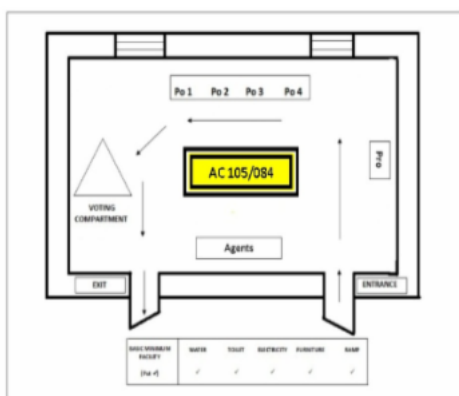

নির্বাচক নিবন্ধন আধিকারিকের স্বাক্ষর

Nazri Naksha

Google Map View

Polling Station Building Front View

Polling Station Front View

Cad View

Key MAP View

1 নাম : মুন্না কুমার সাউ পিতার নাম: রাম প্রসাদ সাউ বাড়ির নং : 28/2, B.L.No:-21 বয়স : 48 লিঙ্গ : পুরুষ	XHJ1065788 ফটো উপলব্ধ	2 নাম : বেবি সাউ স্বামীর নাম: মুন্না কুমার সাউ বাড়ির নং : 28/2 বয়স : 46 লিঙ্গ : মহিলা	CRL3288099 ফটো উপলব্ধ	3 নাম : অমন সাউ পিতার নাম: মুন্না কুমার সাউ বাড়ির নং : 28/2 বয়স : 26 লিঙ্গ : পুরুষ	XHJ0911636 ফটো উপলব্ধ
4 নাম : হেমন্ত কুমার শাউ পিতার নাম: মুন্না কুমার শাউ বাড়ির নং : 28/2 বয়স : 24 লিঙ্গ : পুরুষ	XHJ1061233 ফটো উপলব্ধ	5 নাম : অরবিন্দ কুমার শাউ পিতার নাম: সত্যনারায়ন সাউ বাড়ির নং : 45 বয়স : 46 লিঙ্গ : পুরুষ	CRL2438992 ফটো উপলব্ধ	6 নাম : বিমলা সাউ স্বামীর নাম: সত্যনারায়ন সাউ বাড়ির নং : 45 বয়স : 63 লিঙ্গ : মহিলা	CRL0417063 ফটো উপলব্ধ
7 নাম : আনন্দ কুমার সাউ পিতার নাম: সত্যনারায়ন সাউ বাড়ির নং : 45 বয়স : 46 লিঙ্গ : পুরুষ	CRL2439008 ফটো উপলব্ধ	8 নাম : শীতল সাউ স্বামীর নাম: অরবিন্দ কুমার সাউ বাড়ির নং : 45 বয়স : 45 লিঙ্গ : মহিলা	XHJ0318931 ফটো উপলব্ধ	9 নাম : পূর্ণিমা সাউ স্বামীর নাম: মারিচরন সোনি বাড়ির নং : 45 বয়স : 36 লিঙ্গ : মহিলা	XHJ0998120 ফটো উপলব্ধ
10 নাম : পাবতীদেবী সিং স্বামীর নাম: রামনাথ সিং বাড়ির নং : 51 বয়স : 86 লিঙ্গ : মহিলা	CRL0416180 ফটো উপলব্ধ	11 নাম : সঞ্জয় কুমার সিং পিতার নাম: রাম নাথ সিং বাড়ির নং : 51 বয়স : 48 লিঙ্গ : পুরুষ	CRL3038346 ফটো উপলব্ধ	12 নাম : বিশ্বেশ্বর সিং পিতার নাম: রামনাথ সিং বাড়ির নং : 51 বয়স : 63 লিঙ্গ : পুরুষ	CRL3173580 ফটো উপলব্ধ
13 নাম : রাধাদেবী সিং স্বামীর নাম: বিশ্বেশ্বর সিং বাড়ির নং : 51 বয়স : 56 লিঙ্গ : মহিলা	XHJ0099812 ফটো উপলব্ধ	14 নাম : রিঙ্কি চৌধুরী পিতার নাম: শিবু চৌধুরী বাড়ির নং : 51/2 বয়স : 29 লিঙ্গ : মহিলা	XHJ0881748 ফটো উপলব্ধ	15 নাম : নিকিতা সাউ মায়ের নাম: জায়া সাউ বাড়ির নং : 51/3 বয়স : 22 লিঙ্গ : মহিলা	XHJ1101112 ফটো উপলব্ধ
16 নাম : আনন্দ কুমার চৌধুরী পিতার নাম: রাজু চৌধুরী বাড়ির নং : 52 বয়স : 31 লিঙ্গ : পুরুষ	XHJ0634725 ফটো উপলব্ধ	17 নাম : নন্দিনী চৌধুরী পিতার নাম: রাজু চৌধুরী বাড়ির নং : 52 বয়স : 30 লিঙ্গ : মহিলা	XHJ0634717 ফটো উপলব্ধ	18 নাম : অক্ষয় কুমার চৌধুরী পিতার নাম: রাজু চৌধুরী বাড়ির নং : 52 বয়স : 29 লিঙ্গ : পুরুষ	XHJ0828285 ফটো উপলব্ধ
19 নাম : জ্যোতি চৌধুরী (রাজভর) স্বামীর নাম: আনন্দ কুমার চৌধুরী বাড়ির নং : 52 বয়স : 30 লিঙ্গ : মহিলা	XHJ0828202 ফটো উপলব্ধ	20 নাম : চন্দন চৌধুরী পিতার নাম: কানাই লাল চৌধুরী বাড়ির নং : 52 বয়স : 39 লিঙ্গ : পুরুষ	XHJ0634899 ফটো উপলব্ধ	21 নাম : শশী কলা চৌধুরী স্বামীর নাম: চন্দন চৌধুরী বাড়ির নং : 52 বয়স : 27 লিঙ্গ : মহিলা	XHJ0881706 ফটো উপলব্ধ
22 নাম : কুন্দন চৌধুরী পিতার নাম: কানাইলাল চৌধুরী বাড়ির নং : 52 বয়স : 33 লিঙ্গ : পুরুষ	XHJ0828178 ফটো উপলব্ধ	23 নাম : জিতেন্দ্র চৌধুরী পিতার নাম: কানাই চৌধুরী বাড়ির নং : 52 বয়স : 32 লিঙ্গ : পুরুষ	XHJ0731836 ফটো উপলব্ধ	24 নাম : বির্ঘু চৌধুরী পিতার নাম: কিশোরী চৌধুরী বাড়ির নং : 52 বয়স : 49 লিঙ্গ : পুরুষ	CRL1162593 ফটো উপলব্ধ
25 নাম : শোভা মাল্লাহ স্বামীর নাম: রাজা মাল্লাহ বাড়ির নং : 52 বয়স : 53 লিঙ্গ : মহিলা	CRL1195825 ফটো উপলব্ধ	26 নাম : গান্ধীয়া পাশোয়ান স্বামীর নাম: কিশোর পাশোয়ান বাড়ির নং : 52 বয়স : 66 লিঙ্গ : মহিলা	CRL2809549 ফটো উপলব্ধ	27 নাম : রমেশ পাশোয়ান পিতার নাম: কিশোরী পাশোয়ান বাড়ির নং : 52 বয়স : 43 লিঙ্গ : পুরুষ	XHJ0828087 ফটো উপলব্ধ
28 নাম : দিলীপ সাউ পিতার নাম: পীতম্বর সাউ বাড়ির নং : 52 বয়স : 57 লিঙ্গ : পুরুষ	CRL2809655 ফটো উপলব্ধ	29 নাম : সঞ্জয় সাউ পিতার নাম: রাজেন্দ্র সাউ বাড়ির নং : 52 বয়স : 52 লিঙ্গ : পুরুষ	CRL2809697 ফটো উপলব্ধ	30 নাম : গৌরী দেবী সাউ স্বামীর নাম: দিলীপ সাউ বাড়ির নং : 52 বয়স : 50 লিঙ্গ : মহিলা	CRL1094747 ফটো উপলব্ধ