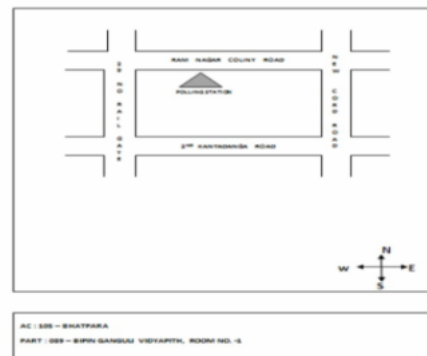

নির্বাচক নিবন্ধন আধিকারিকের স্বাক্ষর

Nazri Naksha

Google Map View

Polling Station Building Front View

Polling Station Front View

Cad View

Key MAP View

1 নাম : সরস্বতী দেবী স্বামীর নাম: কপিল সাউ বাড়ির নং : 1 বয়স : 50 লিঙ্গ : মহিলা	XHJ0554436 ফটো উপলব্ধ	2 নাম : সরস্বতী দেবী স্বামীর নাম: মহেশ শাহ বাড়ির নং : 1 বয়স : 42 লিঙ্গ : মহিলা	XHJ0554402 ফটো উপলব্ধ	3 নাম : শান্তি দেবী স্বামীর নাম: অশোক সাউ বাড়ির নং : 1 বয়স : 53 লিঙ্গ : মহিলা	CRL2753374 ফটো উপলব্ধ
4 নাম : অশোক গুপ্তা পিতার নাম: বীন্দ্রনাথ গুপ্তা বাড়ির নং : 01 বয়স : 55 লিঙ্গ : পুরুষ	XHJ0948703 ফটো উপলব্ধ	5 নাম : উর্মিলা গুপ্তা স্বামীর নাম: অশোক গুপ্তা বাড়ির নং : 01 বয়স : 42 লিঙ্গ : মহিলা	XHJ1008812 ফটো উপলব্ধ	6 নাম : আনন্দ পাসওয়ান পিতার নাম: বিষ্ণু পাসওয়ান বাড়ির নং : 1 বয়স : 53 লিঙ্গ : পুরুষ	WB/19/130/213423 ফটো উপলব্ধ
7 নাম : বিষ্ণু দেও পাশোয়ান পিতার নাম: রুমক পাশোয়ান বাড়ির নং : 1 বয়স : 86 লিঙ্গ : পুরুষ	CRL3151834 ফটো উপলব্ধ	8 নাম : রেখা পাশোয়ান স্বামীর নাম: জিয়ালাল পাশোয়ান বাড়ির নং : 1 বয়স : 56 লিঙ্গ : মহিলা	CRL2753291 ফটো উপলব্ধ	9 নাম : অজিত কুমার পাশোয়ান পিতার নাম: বিষ্ণু পাশোয়ান বাড়ির নং : 1 বয়স : 46 লিঙ্গ : পুরুষ	CRL3328598 ফটো উপলব্ধ
10 নাম : দীপক কুমার পাশোয়ান পিতার নাম: বিষ্ণুদেও পাশোয়ান বাড়ির নং : 1 বয়স : 44 লিঙ্গ : পুরুষ	CRL2753325 ফটো উপলব্ধ	11 নাম : সুরজ পাশোয়ান পিতার নাম: বিষ্ণু দেও পাশোয়ান বাড়ির নং : 1 বয়স : 38 লিঙ্গ : পুরুষ	XHJ0322248 ফটো উপলব্ধ	12 নাম : আশা পাসোয়ান পিতার নাম: বিষ্ণুদেও পাসোয়ান বাড়ির নং : 1 বয়স : 37 লিঙ্গ : মহিলা	XHJ0554451 ফটো উপলব্ধ
13 নাম : সন্দীপ পাশোয়ান পিতার নাম: জীয়ালাল পাশোয়ান বাড়ির নং : 1 বয়স : 34 লিঙ্গ : পুরুষ	XHJ0637736 ফটো উপলব্ধ	14 নাম : বিন্দী পাশোয়ান স্বামীর নাম: দীপক কুমার পাশোয়ান বাড়ির নং : 1 বয়স : 34 লিঙ্গ : মহিলা	XHJ0689091 ফটো উপলব্ধ	15 নাম : পূজা পাসোয়ান স্বামীর নাম: আনন্দ পাসোয়ান বাড়ির নং : 1 বয়স : 31 লিঙ্গ : মহিলা	XHJ0915702 ফটো উপলব্ধ
16 নাম : দীনেশ কুমার সাউ পিতার নাম: প্রভুলাল সাউ বাড়ির নং : 1 বয়স : 45 লিঙ্গ : পুরুষ	CRL3328630 ফটো উপলব্ধ	17 নাম : মনোজ কুমার সাউ পিতার নাম: গঙ্গা সাউ বাড়ির নং : 1 বয়স : 44 লিঙ্গ : পুরুষ	CRL2753440 ফটো উপলব্ধ	18 নাম : উষা সাউ পিতার নাম: রামদাস বাড়ির নং : 1 বয়স : 38 লিঙ্গ : মহিলা	CRL3281318 ফটো উপলব্ধ
19 নাম : মারো দেবী সাউ স্বামীর নাম: বিরু সাউ বাড়ির নং : 1 বয়স : 94 লিঙ্গ : মহিলা	CRL2753366 ফটো উপলব্ধ	20 নাম : রামদাস সাউ পিতার নাম: রুপম সাউ বাড়ির নং : 1 বয়স : 84 লিঙ্গ : পুরুষ	CRL2753457 ফটো উপলব্ধ	21 নাম : সত্যনারায়ন সাউ পিতার নাম: বিরু সাউ বাড়ির নং : 1 বয়স : 69 লিঙ্গ : পুরুষ	CRL0311316 ফটো উপলব্ধ
22 নাম : অশোক সাউ পিতার নাম: বিরু সাউ বাড়ির নং : 1 বয়স : 66 লিঙ্গ : পুরুষ	CRL0311332 ফটো উপলব্ধ	23 নাম : জানকী দেবী সাউ স্বামীর নাম: কৃষ্ণ সাউ বাড়ির নং : 1 বয়স : 66 লিঙ্গ : মহিলা	CRL2753432 ফটো উপলব্ধ	24 নাম : দয়ামতীদেবী সাউ স্বামীর নাম: দয়্যাচাঁদ সাউ বাড়ির নং : 1 বয়স : 63 লিঙ্গ : মহিলা	CRL0311522 ফটো উপলব্ধ
25 নাম : দুর্গা সাউ পিতার নাম: বিরু সাউ বাড়ির নং : 1 বয়স : 62 লিঙ্গ : পুরুষ	CRL2753382 ফটো উপলব্ধ	26 নাম : সুরেশ সাউ পিতার নাম: প্রভুলাল সাউ বাড়ির নং : 1 বয়স : 60 লিঙ্গ : পুরুষ	CRL0311530 ফটো উপলব্ধ	27 নাম : গোপাল সাউ পিতার নাম: বিরু সাউ বাড়ির নং : 1 বয়স : 59 লিঙ্গ : পুরুষ	CRL2753390 ফটো উপলব্ধ
28 নাম : দীপক সাউ পিতার নাম: বিরু সাউ বাড়ির নং : 1 বয়স : 55 লিঙ্গ : পুরুষ	CRL0311357 ফটো উপলব্ধ	29 নাম : মহেশ সাউ পিতার নাম: প্রভুলাল সাউ বাড়ির নং : 1 বয়স : 54 লিঙ্গ : পুরুষ	CRL0311548 ফটো উপলব্ধ	30 নাম : গনেশ সাউ পিতার নাম: প্রভুলাল সাউ বাড়ির নং : 1 বয়স : 54 লিঙ্গ : পুরুষ	CRL3151867 ফটো উপলব্ধ