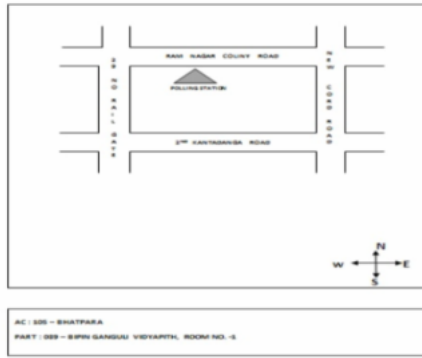

Nazri Naksha