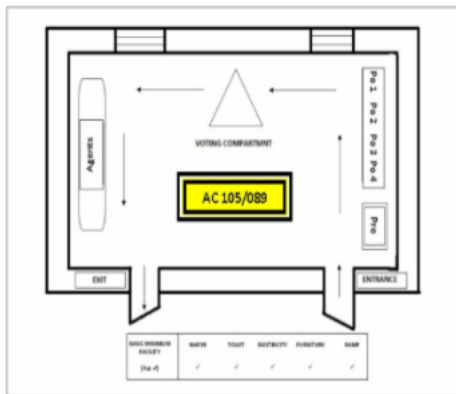

নির্বাচক নিবন্ধন আধিকারিকের স্বাক্ষর

Nazri Naksha

Google Map View

Polling Station Building Front View

Polling Station Front View

Cad View

Key MAP View

1 নাম : সরস্বতী দেবী স্বামীর নাম: কপিল সাউ বাড়ির নং : 1 বয়স : 50 লিঙ্গ : মহিলা	XHJ0554436 ফটো উপলব্ধ	2 নাম : সরস্বতী দেবী স্বামীর নাম: মহেশ শাহ বাড়ির নং : 1 বয়স : 42 লিঙ্গ : মহিলা	XHJ0554402 ফটো উপলব্ধ	3 নাম : শান্তি দেবী স্বামীর নাম: অশোক সাউ বাড়ির নং : 1 বয়স : 53 লিঙ্গ : মহিলা	CRL2753374 ফটো উপলব্ধ
4 নাম : অশোক গুপ্তা পিতার নাম: বীন্দ্রনাথ গুপ্তা বাড়ির নং : 01 বয়স : 55 লিঙ্গ : পুরুষ	XHJ0948703 ফটো উপলব্ধ	5 নাম : উর্মিলা গুপ্তা স্বামীর নাম: অশোক গুপ্তা বাড়ির নং : 01 বয়স : 42 লিঙ্গ : মহিলা	XHJ1008812 ফটো উপলব্ধ	6 নাম : আনন্দ পাসওয়ান পিতার নাম: বিষ্ণু পাসওয়ান বাড়ির নং : 1 বয়স : 53 লিঙ্গ : পুরুষ	WB/19/130/213423 ফটো উপলব্ধ
7 নাম : বিষ্ণু দেও পাশোয়ান পিতার নাম: রুমক পাশোয়ান বাড়ির নং : 1 বয়স : 86 লিঙ্গ : পুরুষ	CRL3151834 ফটো উপলব্ধ	8 নাম : রেখা পাশোয়ান স্বামীর নাম: জিয়ালাল পাশোয়ান বাড়ির নং : 1 বয়স : 56 লিঙ্গ : মহিলা	CRL2753291 ফটো উপলব্ধ	9 নাম : অজিত কুমার পাশোয়ান পিতার নাম: বিষ্ণু পাশোয়ান বাড়ির নং : 1 বয়স : 46 লিঙ্গ : পুরুষ	CRL3328598 ফটো উপলব্ধ
10 নাম : দীপক কুমার পাশোয়ান পিতার নাম: বিষ্ণুদেও পাশোয়ান বাড়ির নং : 1 বয়স : 44 লিঙ্গ : পুরুষ	CRL2753325 ফটো উপলব্ধ	11 নাম : সুরজ পাশোয়ান পিতার নাম: বিষ্ণু দেও পাশোয়ান বাড়ির নং : 1 বয়স : 38 লিঙ্গ : পুরুষ	XHJ0322248 ফটো উপলব্ধ	12 নাম : আশা পাসোয়ান পিতার নাম: বিষ্ণুদেও পাসোয়ান বাড়ির নং : 1 বয়স : 37 লিঙ্গ : মহিলা	XHJ0554451 ফটো উপলব্ধ
13 নাম : সন্দীপ পাশোয়ান পিতার নাম: জীয়ালাল পাশোয়ান বাড়ির নং : 1 বয়স : 34 লিঙ্গ : পুরুষ	XHJ0637736 ফটো উপলব্ধ	14 নাম : বিন্দী পাশোয়ান স্বামীর নাম: দীপক কুমার পাশোয়ান বাড়ির নং : 1 বয়স : 34 লিঙ্গ : মহিলা	XHJ0689091 ফটো উপলব্ধ	15 নাম : পূজা পাসোয়ান স্বামীর নাম: আনন্দ পাসোয়ান বাড়ির নং : 1 বয়স : 31 লিঙ্গ : মহিলা	XHJ0915702 ফটো উপলব্ধ
16 নাম : দীনেশ কুমার সাউ পিতার নাম: প্রভুলাল সাউ বাড়ির নং : 1 বয়স : 45 লিঙ্গ : পুরুষ	CRL3328630 ফটো উপলব্ধ	17 নাম : মনোজ কুমার সাউ পিতার নাম: গঙ্গা সাউ বাড়ির নং : 1 বয়স : 44 লিঙ্গ : পুরুষ	CRL2753440 ফটো উপলব্ধ	18 নাম : উষা সাউ পিতার নাম: রামদাস বাড়ির নং : 1 বয়স : 38 লিঙ্গ : মহিলা	CRL3281318 ফটো উপলব্ধ
19 নাম : মারো দেবী সাউ স্বামীর নাম: বিরু সাউ বাড়ির নং : 1 বয়স : 94 লিঙ্গ : মহিলা	CRL2753366 ফটো উপলব্ধ	20 নাম : রামদাস সাউ পিতার নাম: রুপম সাউ বাড়ির নং : 1 বয়স : 84 লিঙ্গ : পুরুষ	CRL2753457 ফটো উপলব্ধ	21 নাম : সত্যনারায়ন সাউ পিতার নাম: বিরু সাউ বাড়ির নং : 1 বয়স : 69 লিঙ্গ : পুরুষ	CRL0311316 ফটো উপলব্ধ
22 নাম : অশোক সাউ পিতার নাম: বিরু সাউ বাড়ির নং : 1 বয়স : 66 লিঙ্গ : পুরুষ	CRL0311332 ফটো উপলব্ধ	23 নাম : জানকী দেবী সাউ স্বামীর নাম: কৃষ্ণ সাউ বাড়ির নং : 1 বয়স : 66 লিঙ্গ : মহিলা	CRL2753432 ফটো উপলব্ধ	24 নাম : দয়ামতীদেবী সাউ স্বামীর নাম: দয়্যাচাঁদ সাউ বাড়ির নং : 1 বয়স : 63 লিঙ্গ : মহিলা	CRL0311522 ফটো উপলব্ধ
25 নাম : দুর্গা সাউ পিতার নাম: বিরু সাউ বাড়ির নং : 1 বয়স : 62 লিঙ্গ : পুরুষ	CRL2753382 ফটো উপলব্ধ	26 নাম : সুরেশ সাউ পিতার নাম: প্রভুলাল সাউ বাড়ির নং : 1 বয়স : 60 লিঙ্গ : পুরুষ	CRL0311530 ফটো উপলব্ধ	27 নাম : গোপাল সাউ পিতার নাম: বিরু সাউ বাড়ির নং : 1 বয়স : 59 লিঙ্গ : পুরুষ	CRL2753390 ফটো উপলব্ধ
28 নাম : দীপক সাউ পিতার নাম: বিরু সাউ বাড়ির নং : 1 বয়স : 55 লিঙ্গ : পুরুষ	CRL0311357 ফটো উপলব্ধ	29 নাম : মহেশ সাউ পিতার নাম: প্রভুলাল সাউ বাড়ির নং : 1 বয়স : 54 লিঙ্গ : পুরুষ	CRL0311548 ফটো উপলব্ধ	30 নাম : গনেশ সাউ পিতার নাম: প্রভুলাল সাউ বাড়ির নং : 1 বয়স : 54 লিঙ্গ : পুরুষ	CRL3151867 ফটো উপলব্ধ