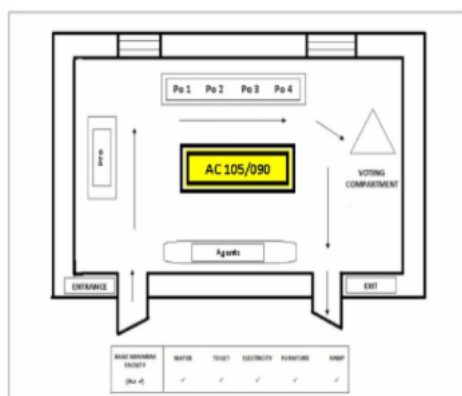

নির্বাচক নিবন্ধন আধিকারিকের স্বাক্ষর

Nazri Naksha

Google Map View

Polling Station Building Front View

Polling Station Front View

Cad View

Key MAP View

1 নাম : সুমতি রানি ঘোষ স্বামীর নাম: প্রশান্ত ঘোষ বাড়ির নং : n0374 বয়স : 65 লিঙ্গ : মহিলা	XHJ0922450 ফটো উপলব্ধ	2 নাম : সুরাজ সাউ পিতার নাম: মফু সাউ বাড়ির নং : 03 বয়স : 27 লিঙ্গ : পুরুষ	XHJ0966606 ফটো উপলব্ধ	3 নাম : মনোরঞ্জন প্রসাদ সিনহা পিতার নাম: রাম বিনোদ প্রসাদ বাড়ির নং : 7/1/3 বয়স : 62 লিঙ্গ : পুরুষ	CRL1158815 ফটো উপলব্ধ
4 নাম : সারদা সিনহা পিতার নাম: মনোরঞ্জন প্রসাদ সিনহা বাড়ির নং : 7/1/3 বয়স : 33 লিঙ্গ : মহিলা	XHJ0477760 ফটো উপলব্ধ	5 নাম : সুরভী সিনহা পিতার নাম: মনোরঞ্জন প্রসাদ সিনহা বাড়ির নং : 7/1/3 বয়স : 32 লিঙ্গ : মহিলা	XHJ0477752 ফটো উপলব্ধ	6 নাম : অর্চনা সিনহা পিতার নাম: মনোরঞ্জন প্রসাদ সিনহা বাড়ির নং : 7/1/3 বয়স : 25 লিঙ্গ : মহিলা	XHJ0928788 ফটো উপলব্ধ
7 নাম : মীনা শ্রীবাস্তব স্বামীর নাম: মনোরঞ্জন প্রসাদ সিনহা বাড়ির নং : 7/1/3 বয়স : 60 লিঙ্গ : মহিলা	CRL3151826 ফটো উপলব্ধ	8 নাম : রাজেন্দ্র প্রসাদ পিতার নাম: হরক্ষিত প্রসাদ বাড়ির নং : 7/8 বয়স : 66 লিঙ্গ : পুরুষ	CRL0314120 ফটো উপলব্ধ	9 নাম : প্রীতি শাউ স্বামীর নাম: কুমার গুরব শাহ বাড়ির নং : 8/1 বয়স : 34 লিঙ্গ : মহিলা	XHJ1114487 ফটো উপলব্ধ
10 নাম : হিরা লাল শর্মা অন্যান্য: নমিতা শর্মা বাড়ির নং : 17/2 বয়স : 65 লিঙ্গ : পুরুষ	XHJ0930032 ফটো উপলব্ধ	11 নাম : নমিতা শর্মা স্বামীর নাম: হিরা লাল শর্মা বাড়ির নং : 17/2 বয়স : 60 লিঙ্গ : মহিলা	XHJ0930024 ফটো উপলব্ধ	12 নাম : গুপ্ত মাহাতো পিতার নাম: রামবালক মাহাতো বাড়ির নং : 20/30 বয়স : 64 লিঙ্গ : পুরুষ	CRL1075118 ফটো উপলব্ধ
13 নাম : মহেশ্বর মাহাতো পিতার নাম: গুপ্তনাথ মাহাতো বাড়ির নং : 20/30 বয়স : 40 লিঙ্গ : পুরুষ	XHJ0477802 ফটো উপলব্ধ	14 নাম : গোবিন্দ মাহাতো পিতার নাম: গুপ্তনাথ মাহাতো বাড়ির নং : 20/30 বয়স : 27 লিঙ্গ : পুরুষ	XHJ0882571 ফটো উপলব্ধ	15 নাম : শাওফত খানম স্বামীর নাম: শেখ জিশান বাড়ির নং : 21/1 বয়স : 27 লিঙ্গ : মহিলা	XHJ0948380 ফটো উপলব্ধ
16 নাম : জগবন্ধু পাল পিতার নাম: সুধীর কুমার পাল বাড়ির নং : 22 বয়স : 70 লিঙ্গ : পুরুষ	CRL3152683 ফটো উপলব্ধ	17 নাম : মাধব চন্দ্র পাল পিতার নাম: সুধীর কুমার পাল বাড়ির নং : 22 বয়স : 70 লিঙ্গ : পুরুষ	CRL3152691 ফটো উপলব্ধ	18 নাম : সমীর পাল পিতার নাম: সুধীর কুমার পাল বাড়ির নং : 22 বয়স : 67 লিঙ্গ : পুরুষ	CRL3152709 ফটো উপলব্ধ
19 নাম : সলীল পাল পিতার নাম: সুধীর কুমার পাল বাড়ির নং : 22 বয়স : 63 লিঙ্গ : পুরুষ	CRL3152725 ফটো উপলব্ধ	20 নাম : সোমা পাল স্বামীর নাম: সলীল পাল বাড়ির নং : 22 বয়স : 47 লিঙ্গ : মহিলা	XHJ0637959 ফটো উপলব্ধ	21 নাম : সৌরভ পাল পিতার নাম: মানিক চন্দ্র পাল বাড়ির নং : 22 বয়স : 36 লিঙ্গ : পুরুষ	XHJ0231977 ফটো উপলব্ধ
22 নাম : পাপিয়া পাল স্বামীর নাম: সৌরভ পাল বাড়ির নং : 22 বয়স : 35 লিঙ্গ : মহিলা	XHJ0830174 ফটো উপলব্ধ	23 নাম : শুভজিৎ পাল পিতার নাম: সমীর পাল বাড়ির নং : 22 বয়স : 31 লিঙ্গ : পুরুষ	XHJ0554634 ফটো উপলব্ধ	24 নাম : মৌসুমী বড়ুয়া পাল স্বামীর নাম: সুভোজিত পাল বাড়ির নং : 22 বয়স : 30 লিঙ্গ : মহিলা	XHJ1007582 ফটো উপলব্ধ
25 নাম : সম্রাট পাল পিতার নাম: সলীল পাল বাড়ির নং : 22 বয়স : 25 লিঙ্গ : পুরুষ	XHJ1024611 ফটো উপলব্ধ	26 নাম : বিজয় কুমার শাহ পিতার নাম: অশোক কুমার সাউ বাড়ির নং : 23/15 বয়স : 51 লিঙ্গ : পুরুষ	CRL2605376 ফটো উপলব্ধ	27 নাম : অশোক সাউ পিতার নাম: ভোলা সাউ বাড়ির নং : 23/15 বয়স : 69 লিঙ্গ : পুরুষ	CRL0316778 ফটো উপলব্ধ
28 নাম : রাম আশে সাউ পিতার নাম: বিদেশী সাউ বাড়ির নং : 23/15 বয়স : 60 লিঙ্গ : পুরুষ	CRL1159987 ফটো উপলব্ধ	29 নাম : লতা সাউ স্বামীর নাম: রামআশে সাউ বাড়ির নং : 23/15 বয়স : 55 লিঙ্গ : মহিলা	CRL1157148 ফটো উপলব্ধ	30 নাম : গনেশ সাউ পিতার নাম: রামাশ্রয় সাউ বাড়ির নং : 23/15 বয়স : 40 লিঙ্গ : পুরুষ	CRL2757821 ফটো উপলব্ধ