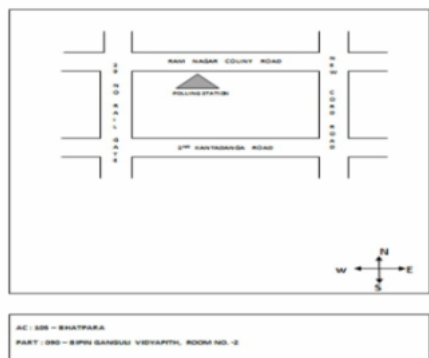

Nazri Naksha