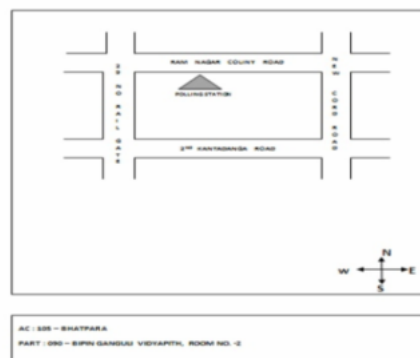

নির্বাচক নিবন্ধন আধিকারিকের স্বাক্ষর

Nazri Naksha

Google Map View

Polling Station Building Front View

Polling Station Front View

Cad View

Key MAP View

1 নাম : সুমতি রানি ঘোষ স্বামীর নাম: প্রশান্ত ঘোষ বাড়ির নং : n0374 বয়স : 65 লিঙ্গ : মহিলা	XHJ0922450 ফটো উপলব্ধ	2 নাম : সুরাজ সাউ পিতার নাম: মফু সাউ বাড়ির নং : 03 বয়স : 27 লিঙ্গ : পুরুষ	XHJ0966606 ফটো উপলব্ধ	3 নাম : মনোরঞ্জন প্রসাদ সিনহা পিতার নাম: রাম বিনোদ প্রসাদ বাড়ির নং : 7/1/3 বয়স : 62 লিঙ্গ : পুরুষ	CRL1158815 ফটো উপলব্ধ
4 নাম : সারদা সিনহা পিতার নাম: মনোরঞ্জন প্রসাদ সিনহা বাড়ির নং : 7/1/3 বয়স : 33 লিঙ্গ : মহিলা	XHJ0477760 ফটো উপলব্ধ	5 নাম : সুরভী সিনহা পিতার নাম: মনোরঞ্জন প্রসাদ সিনহা বাড়ির নং : 7/1/3 বয়স : 32 লিঙ্গ : মহিলা	XHJ0477752 ফটো উপলব্ধ	6 নাম : অর্চনা সিনহা পিতার নাম: মনোরঞ্জন প্রসাদ সিনহা বাড়ির নং : 7/1/3 বয়স : 25 লিঙ্গ : মহিলা	XHJ0928788 ফটো উপলব্ধ
7 নাম : মীনা শ্রীবাস্তব স্বামীর নাম: মনোরঞ্জন প্রসাদ সিনহা বাড়ির নং : 7/1/3 বয়স : 60 লিঙ্গ : মহিলা	CRL3151826 ফটো উপলব্ধ	8 নাম : রাজেন্দ্র প্রসাদ পিতার নাম: হরক্ষিত প্রসাদ বাড়ির নং : 7/8 বয়স : 66 লিঙ্গ : পুরুষ	CRL0314120 ফটো উপলব্ধ	9 নাম : প্রীতি শাউ স্বামীর নাম: কুমার গুরব শাহ বাড়ির নং : 8/1 বয়স : 34 লিঙ্গ : মহিলা	XHJ1114487 ফটো উপলব্ধ
10 নাম : হিরা লাল শর্মা অন্যান্য: নমিতা শর্মা বাড়ির নং : 17/2 বয়স : 65 লিঙ্গ : পুরুষ	XHJ0930032 ফটো উপলব্ধ	11 নাম : নমিতা শর্মা স্বামীর নাম: হিরা লাল শর্মা বাড়ির নং : 17/2 বয়স : 60 লিঙ্গ : মহিলা	XHJ0930024 ফটো উপলব্ধ	12 নাম : গুপ্ত মাহাতো পিতার নাম: রামবালক মাহাতো বাড়ির নং : 20/30 বয়স : 64 লিঙ্গ : পুরুষ	CRL1075118 ফটো উপলব্ধ
13 নাম : মহেশ্বর মাহাতো পিতার নাম: গুপ্তনাথ মাহাতো বাড়ির নং : 20/30 বয়স : 40 লিঙ্গ : পুরুষ	XHJ0477802 ফটো উপলব্ধ	14 নাম : গোবিন্দ মাহাতো পিতার নাম: গুপ্তনাথ মাহাতো বাড়ির নং : 20/30 বয়স : 27 লিঙ্গ : পুরুষ	XHJ0882571 ফটো উপলব্ধ	15 নাম : শাওফত খানম স্বামীর নাম: শেখ জিশান বাড়ির নং : 21/1 বয়স : 27 লিঙ্গ : মহিলা	XHJ0948380 ফটো উপলব্ধ
16 নাম : জগবন্ধু পাল পিতার নাম: সুধীর কুমার পাল বাড়ির নং : 22 বয়স : 70 লিঙ্গ : পুরুষ	CRL3152683 ফটো উপলব্ধ	17 নাম : মাধব চন্দ্র পাল পিতার নাম: সুধীর কুমার পাল বাড়ির নং : 22 বয়স : 70 লিঙ্গ : পুরুষ	CRL3152691 ফটো উপলব্ধ	18 নাম : সমীর পাল পিতার নাম: সুধীর কুমার পাল বাড়ির নং : 22 বয়স : 67 লিঙ্গ : পুরুষ	CRL3152709 ফটো উপলব্ধ
19 নাম : সলীল পাল পিতার নাম: সুধীর কুমার পাল বাড়ির নং : 22 বয়স : 63 লিঙ্গ : পুরুষ	CRL3152725 ফটো উপলব্ধ	20 নাম : সোমা পাল স্বামীর নাম: সলীল পাল বাড়ির নং : 22 বয়স : 47 লিঙ্গ : মহিলা	XHJ0637959 ফটো উপলব্ধ	21 নাম : সৌরভ পাল পিতার নাম: মানিক চন্দ্র পাল বাড়ির নং : 22 বয়স : 36 লিঙ্গ : পুরুষ	XHJ0231977 ফটো উপলব্ধ
22 নাম : পাপিয়া পাল স্বামীর নাম: সৌরভ পাল বাড়ির নং : 22 বয়স : 35 লিঙ্গ : মহিলা	XHJ0830174 ফটো উপলব্ধ	23 নাম : শুভজিৎ পাল পিতার নাম: সমীর পাল বাড়ির নং : 22 বয়স : 31 লিঙ্গ : পুরুষ	XHJ0554634 ফটো উপলব্ধ	24 নাম : মৌসুমী বড়ুয়া পাল স্বামীর নাম: সুভোজিত পাল বাড়ির নং : 22 বয়স : 30 লিঙ্গ : মহিলা	XHJ1007582 ফটো উপলব্ধ
25 নাম : সম্রাট পাল পিতার নাম: সলীল পাল বাড়ির নং : 22 বয়স : 25 লিঙ্গ : পুরুষ	XHJ1024611 ফটো উপলব্ধ	26 নাম : বিজয় কুমার শাহ পিতার নাম: অশোক কুমার সাউ বাড়ির নং : 23/15 বয়স : 51 লিঙ্গ : পুরুষ	CRL2605376 ফটো উপলব্ধ	27 নাম : অশোক সাউ পিতার নাম: ভোলা সাউ বাড়ির নং : 23/15 বয়স : 69 লিঙ্গ : পুরুষ	CRL0316778 ফটো উপলব্ধ
28 নাম : রাম আশে সাউ পিতার নাম: বিদেশী সাউ বাড়ির নং : 23/15 বয়স : 60 লিঙ্গ : পুরুষ	CRL1159987 ফটো উপলব্ধ	29 নাম : লতা সাউ স্বামীর নাম: রামআশে সাউ বাড়ির নং : 23/15 বয়স : 55 লিঙ্গ : মহিলা	CRL1157148 ফটো উপলব্ধ	30 নাম : গনেশ সাউ পিতার নাম: রামাশ্রয় সাউ বাড়ির নং : 23/15 বয়স : 40 লিঙ্গ : পুরুষ	CRL2757821 ফটো উপলব্ধ