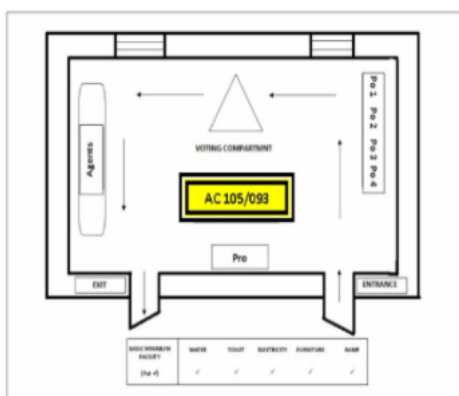

নির্বাচক নিবন্ধন আধিকারিকের স্বাক্ষর

Nazri Naksha

Google Map View

Polling Station Building Front View

Polling Station Front View

Cad View

Key MAP View

বিধানসভা নির্বাচনক্ষেত্রের নং, নাম : 105-ভাটপাড়া  
ভাগ নং, নাম : 1-বি এল নং 18 রামনগর কলোনী