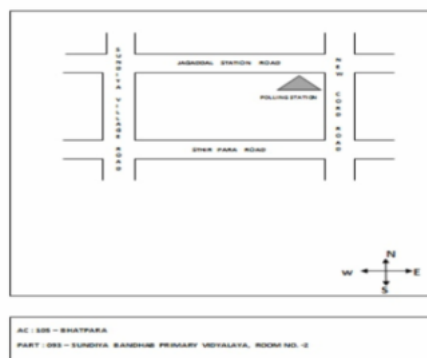

নির্বাচক নিবন্ধন আধিকারিকের স্বাক্ষর

Nazri Naksha

Google Map View

Polling Station Building Front View

Polling Station Front View

Cad View

Key MAP View

বিধানসভা নির্বাচনক্ষেত্রের নং, নাম : 105-ভাটপাড়া  
ভাগ নং, নাম : 1-বি এল নং 18 রামনগর কলোনী