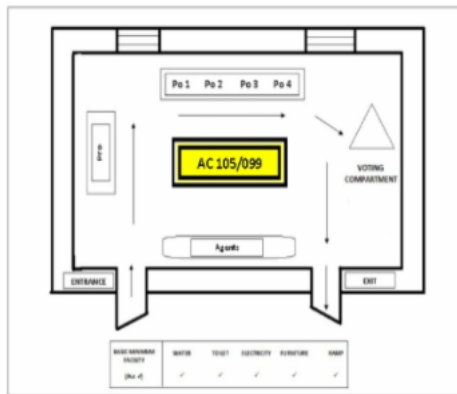

নির্বাচক নিবন্ধন আধিকারিকের স্বাক্ষর

Nazri Naksha

Google Map View

Polling Station Building Front View

Polling Station Front View

Cad View

Key MAP View

1 নাম : অর্না ব্রহ্ম পিতার নাম: অরুণ কুমার ব্রহ্ম বাড়ির নং : n0358 বয়স : 27 লিঙ্গ : মহিলা	XHJ0905406 ফটো উপলব্ধ	2 নাম : অনিকেট বর্মন পিতার নাম: সিবনাথ বর্মন বাড়ির নং : বয়স : 27 লিঙ্গ : পুরুষ	XHJ0945600 ফটো উপলব্ধ	3 নাম : অশোক হাজরা পিতার নাম: পূর্ণ চন্দ্র হাজরা বাড়ির নং : বয়স : 60 লিঙ্গ : পুরুষ	XHJ0952168 ফটো উপলব্ধ
4 নাম : সুমিত্রা হাজরা স্বামীর নাম: অশোক হাজরা বাড়ির নং : বয়স : 38 লিঙ্গ : মহিলা	XHJ0952192 ফটো উপলব্ধ	5 নাম : প্রিয়ঙ্কা বাসুহোত্রী পিতার নাম: দীপক বাসুহোত্রী বাড়ির নং : 01 বয়স : 23 লিঙ্গ : মহিলা	XHJ1012855 ফটো উপলব্ধ	6 নাম : হেমন্তী বাসুহোত্রী স্বামীর নাম: দীপক বাসুহোত্রী বাড়ির নং : বয়স : 43 লিঙ্গ : মহিলা	XHJ0737148 ফটো উপলব্ধ
7 নাম : তাপস দাস পিতার নাম: প্রদীপ কুমার দাস বাড়ির নং : 1 বয়স : 41 লিঙ্গ : পুরুষ	XHJ0235408 ফটো উপলব্ধ	8 নাম : জয়ন্তী দাস পিতার নাম: মিশ্রী লাল দাস বাড়ির নং : 1 বয়স : 40 লিঙ্গ : মহিলা	CRL3042322 ফটো উপলব্ধ	9 নাম : মনোজ দাস পিতার নাম: মিশ্রী লাল দাস বাড়ির নং : 1 বয়স : 37 লিঙ্গ : পুরুষ	CRL3042330 ফটো উপলব্ধ
10 নাম : বিনোদ দাস পিতার নাম: মিশ্রী লাল দাস বাড়ির নং : 01 বয়স : 37 লিঙ্গ : পুরুষ	CRL3042348 ফটো উপলব্ধ	11 নাম : সিকন্দর হরিজন পিতার নাম: ট্যানডল হরিজন বাড়ির নং : 1 বয়স : 43 লিঙ্গ : পুরুষ	XHJ0641787 ফটো উপলব্ধ	12 নাম : রুবি হরিজন পিতার নাম: ভোলা হরিজন বাড়ির নং : 1 বয়স : 31 লিঙ্গ : মহিলা	XHJ0641738 ফটো উপলব্ধ
13 নাম : পুতুল যাদব পিতার নাম: মিশ্রী লাল যাদব বাড়ির নং : 1 বয়স : 43 লিঙ্গ : মহিলা	CRL3042314 ফটো উপলব্ধ	14 নাম : বাবু মাঝি পিতার নাম: পাচু গোপাল মাঝি বাড়ির নং : 1 বয়স : 45 লিঙ্গ : পুরুষ	CRL1200260 ফটো উপলব্ধ	15 নাম : ব্রজশোক রাম পিতার নাম: নাগেশ্বর রাম বাড়ির নং : 1 বয়স : 48 লিঙ্গ : পুরুষ	XHJ0235432 ফটো উপলব্ধ
16 নাম : গীতা রাম স্বামীর নাম: অশোক রাম বাড়ির নং : 1 বয়স : 43 লিঙ্গ : মহিলা	XHJ0235424 ফটো উপলব্ধ	17 নাম : সুরোজ রাম পিতার নাম: অশোক রাম বাড়ির নং : 1 বয়স : 26 লিঙ্গ : পুরুষ	XHJ1029537 ফটো উপলব্ধ	18 নাম : তিথি রায় পিতার নাম: সোমনাথ রায় বাড়ির নং : হোল্ডিং/নং 135/3 বয়স : 24 লিঙ্গ : মহিলা	XHJ1012459 ফটো উপলব্ধ
19 নাম : ওলি সরকার স্বামীর নাম: বরুণ সরকার বাড়ির নং : 1 বয়স : 37 লিঙ্গ : মহিলা	XHJ0737171 ফটো উপলব্ধ	20 নাম : অরুণ যাদব মায়ের নাম: পুতুল যাদব বাড়ির নং : 1 বয়স : 31 লিঙ্গ : পুরুষ	XHJ0641704 ফটো উপলব্ধ	21 নাম : বিবেক কুমার সাউ পিতার নাম: সুবোধ সাউ বাড়ির নং : 1/1 বয়স : 33 লিঙ্গ : পুরুষ	XHJ0559112 ফটো উপলব্ধ
22 নাম : উষা হরিজন পিতার নাম: ভোলা হরিজন বাড়ির নং : 2 বয়স : 37 লিঙ্গ : মহিলা	XHJ0558874 ফটো উপলব্ধ	23 নাম : রেখা হরিজন পিতার নাম: ভোলা হরিজন বাড়ির নং : 2 বয়স : 36 লিঙ্গ : মহিলা	XHJ0558890 ফটো উপলব্ধ	24 নাম : দুর্গী হরিজন পিতার নাম: ভোলা হরিজন বাড়ির নং : 2 বয়স : 33 লিঙ্গ : মহিলা	XHJ0558882 ফটো উপলব্ধ
25 নাম : শিখা খাঁ স্বামীর নাম: বন্ধিম খাঁ বাড়ির নং : 3 বয়স : 66 লিঙ্গ : মহিলা	CRL0451211 ফটো উপলব্ধ	26 নাম : রাজেশ্বরী মাঝি স্বামীর নাম: বাবু মাঝি বাড়ির নং : 4 বয়স : 43 লিঙ্গ : মহিলা	XHJ0235416 ফটো উপলব্ধ	27 নাম : চিত্তাদেবী রাম স্বামীর নাম: নাগেশ্বর রাম বাড়ির নং : 7 বয়স : 65 লিঙ্গ : মহিলা	CRL0447441 ফটো উপলব্ধ
28 নাম : সীতা হরিজন স্বামীর নাম: সুকদেব হরিজন বাড়ির নং : 11 বয়স : 61 লিঙ্গ : মহিলা	CRL2826253 ফটো উপলব্ধ	29 নাম : মালতী হরিজন পিতার নাম: সুকদেব হরি বাড়ির নং : 11 বয়স : 48 লিঙ্গ : মহিলা	CRL2828002 ফটো উপলব্ধ	30 নাম : বিজয় কুমার হরিজন পিতার নাম: সুকদেব হরিজন বাড়ির নং : 11 বয়স : 41 লিঙ্গ : পুরুষ	CRL2827996 ফটো উপলব্ধ