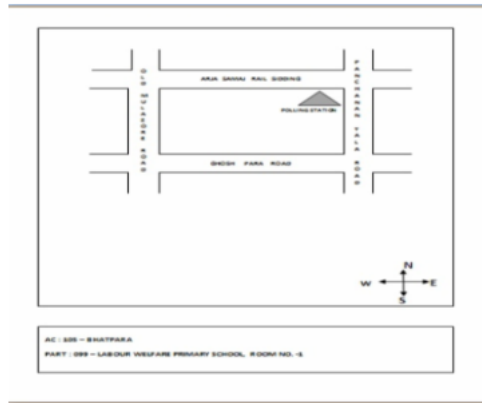

Nazri Naksha