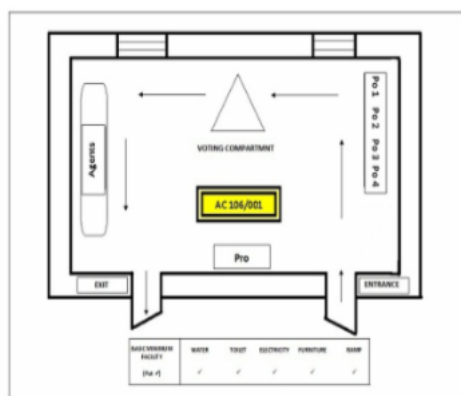

নির্বাচক নিবন্ধন আধিকারিকের স্বাক্ষর

Nazri Naksha

Google Map View

Polling Station Building Front View

Polling Station Front View

Cad View

Key MAP View

1 নাম : লক্ষী বালা স্বামীর নাম: বিবেকানন্দ বালা বাড়ির নং : 6 বয়স : 47 লিঙ্গ : মহিলা	FKY1431733 ফটো উপলব্ধ	2 নাম : সীতা দেবী স্বামীর নাম: সুরেন্দ্র সাউ বাড়ির নং : n0245 বয়স : 56 লিঙ্গ : মহিলা	XLJ0709329 ফটো উপলব্ধ	3 নাম : সরত রায় পিতার নাম: সুশীল রায় বাড়ির নং : n0531 বয়স : 27 লিঙ্গ : পুরুষ	XLJ1330372 ফটো উপলব্ধ
4 নাম : খসবু দেবী স্বামীর নাম: সুরেন্দ্র সাউ বাড়ির নং : n0568 বয়স : 26 লিঙ্গ : মহিলা	XLJ1392174 ফটো উপলব্ধ	5 নাম : ললিতা বিশ্বাস স্বামীর নাম: সুরত রায় বাড়ির নং : এন0531 বয়স : 29 লিঙ্গ : মহিলা	YDY1134022 ফটো উপলব্ধ	6 নাম : রোহিত সাউ পিতার নাম: রাজেন্দ্র সাউ বাড়ির নং : এন000 বয়স : 28 লিঙ্গ : পুরুষ	XLJ1698042 ফটো উপলব্ধ
7 নাম : পিতার নাম: বাড়ির নং : N00 বয়স : 51 লিঙ্গ : পুরুষ	FKY3433794 ফটো উপলব্ধ	8 নাম : দীপঙ্কর অধিকারী পিতার নাম: দীপক অধিকারী বাড়ির নং : n0439 বয়স : 43 লিঙ্গ : পুরুষ	XLJ1267285 ফটো উপলব্ধ	9 নাম : সুনিতী অধিকারী স্বামীর নাম: দীপক অধিকারী বাড়ির নং : n0167 বয়স : 63 লিঙ্গ : মহিলা	FKY3967825 ফটো উপলব্ধ
10 নাম : দীপক অধিকারী পিতার নাম: সুরেন্দ্র নাথ অধিকারী বাড়ির নং : n0106 বয়স : 65 লিঙ্গ : পুরুষ	FKY3967817 ফটো উপলব্ধ	11 নাম : রিয়া অধিকারী (মোদক) স্বামীর নাম: দীপঙ্কর অধিকারী বাড়ির নং : 439 বয়স : 25 লিঙ্গ : মহিলা	XLJ1429786 ফটো উপলব্ধ	12 নাম : সত্যজিত ওবা পিতার নাম: হিরা ওবা বাড়ির নং : এন0104 বয়স : 37 লিঙ্গ : পুরুষ	XLJ1555127 ফটো উপলব্ধ
13 নাম : হীরা ওবা পিতার নাম: কার্তিক ওবা বাড়ির নং : n0104 বয়স : 71 লিঙ্গ : পুরুষ	FKY3763075 ফটো উপলব্ধ	14 নাম : অরুনা ওবা স্বামীর নাম: হীরালাল ওবা বাড়ির নং : n0104 বয়স : 58 লিঙ্গ : মহিলা	FKY0318824 ফটো উপলব্ধ	15 নাম : অজয় বিশ্বাস পিতার নাম: বিমল কুমার বিশ্বাস বাড়ির নং : n0104 বয়স : 28 লিঙ্গ : পুরুষ	XLJ0968982 ফটো উপলব্ধ
16 নাম : গঙ্গা কর্মকার পিতার নাম: শান্তি কর্মকার বাড়ির নং : n0026 বয়স : 30 লিঙ্গ : মহিলা	XLJ0709105 ফটো উপলব্ধ	17 নাম : গোপাল কর্মকার পিতার নাম: শান্তি কর্মকার বাড়ির নং : n0026 বয়স : 42 লিঙ্গ : পুরুষ	XLJ0608950 ফটো উপলব্ধ	18 নাম : সুজাতা কর্মকার স্বামীর নাম: বাবন কর্মকার বাড়ির নং : n0003 বয়স : 36 লিঙ্গ : মহিলা	XLJ0848473 ফটো উপলব্ধ
19 নাম : বাবন কর্মকার পিতার নাম: বলরাম কর্মকার বাড়ির নং : n0003 বয়স : 36 লিঙ্গ : পুরুষ	FKY3887130 ফটো উপলব্ধ	20 নাম : আরতী কর্মকার স্বামীর নাম: বলরাম কর্মকার বাড়ির নং : n0003 বয়স : 57 লিঙ্গ : মহিলা	FKY0318907 ফটো উপলব্ধ	21 নাম : রূপালী কর্মকার স্বামীর নাম: গোপাল কর্মকার বাড়ির নং : n২০০ বয়স : 38 লিঙ্গ : মহিলা	XLJ1338508 ফটো উপলব্ধ
22 নাম : ভারতী কর্মকার স্বামীর নাম: শান্তিরাম কর্মকার বাড়ির নং : n0026 বয়স : 58 লিঙ্গ : মহিলা	FKY0318915 ফটো উপলব্ধ	23 নাম : যমুনা কর্মকার পিতার নাম: শান্তি কর্মকার বাড়ির নং : n0026 বয়স : 30 লিঙ্গ : মহিলা	XLJ0709097 ফটো উপলব্ধ	24 নাম : শ্বেতা কর্মকার পিতার নাম: গোপাল কর্মকার বাড়ির নং : এন0026 বয়স : 22 লিঙ্গ : মহিলা	XLJ1664366 ফটো উপলব্ধ
25 নাম : শুভজিৎ কোচো পিতার নাম: অমল্য কোচো বাড়ির নং : n0082 বয়স : 27 লিঙ্গ : পুরুষ	XLJ1338656 ফটো উপলব্ধ	26 নাম : শুভম কোচো পিতার নাম: অমল্য কোচো বাড়ির নং : 89 বয়স : 26 লিঙ্গ : পুরুষ	XLJ1429729 ফটো উপলব্ধ	27 নাম : দীনেশ কোনাই পিতার নাম: বিশ্বনাথ কোনাই বাড়ির নং : n0115 বয়স : 49 লিঙ্গ : পুরুষ	FKY3399698 ফটো উপলব্ধ
28 নাম : সুলেখা কোনাই স্বামীর নাম: বাদল কোনাই বাড়ির নং : n0115 বয়স : 49 লিঙ্গ : মহিলা	XLJ0316380 ফটো উপলব্ধ	29 নাম : বিশ্বনাথ কোনাই পিতার নাম: পঞ্চানন কোনাই বাড়ির নং : n0115 বয়স : 78 লিঙ্গ : পুরুষ	FKY3399680 ফটো উপলব্ধ	30 নাম : কবিতা (দাস) কোনাই স্বামীর নাম: সমীর কোনাই বাড়ির নং : n0051 বয়স : 43 লিঙ্গ : মহিলা	XLJ0709204 ফটো উপলব্ধ