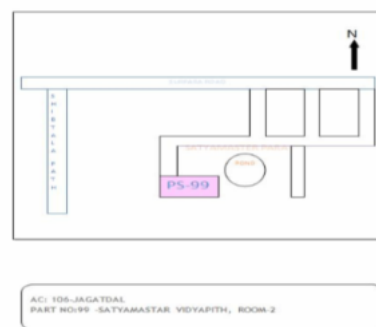

নির্বাচক নিবন্ধন আধিকারিকের স্বাক্ষর

Nazri Naksha

Google Map View

Polling Station Building Front View

Polling Station Front View

Cad View

Key MAP View

1 নাম : আশা দেবী পিতার নাম: হরি রাম হরিজন বাড়ির নং : n0386 বয়স : 41 লিঙ্গ : মহিলা	XLJ1369198 ফটো উপলব্ধ	2 নাম : আকাশ আগরওয়াল পিতার নাম: সুনীল আগরওয়াল বাড়ির নং : n0352 বয়স : 27 লিঙ্গ : পুরুষ	XLJ1298058 ফটো উপলব্ধ	3 নাম : রবি কুমার গুপ্তা পিতার নাম: অরুণপ্রসাদ গুপ্তা বাড়ির নং : n0354 বয়স : 38 লিঙ্গ : পুরুষ	XLJ1298074 ফটো উপলব্ধ
4 নাম : রাকেশ কুমার গুপ্তা পিতার নাম: অরুণ প্রসাদ গুপ্তা বাড়ির নং : n0372 বয়স : 36 লিঙ্গ : পুরুষ	XLJ1334556 ফটো উপলব্ধ	5 নাম : মণিষা গুপ্তা পিতার নাম: সুনীল কুমার গুপ্তা বাড়ির নং : n0380 বয়স : 29 লিঙ্গ : মহিলা	XLJ1357326 ফটো উপলব্ধ	6 নাম : শাহিল গুপ্তা পিতার নাম: সুনীল কুমার গুপ্তা বাড়ির নং : n0381 বয়স : 26 লিঙ্গ : পুরুষ	XLJ1380005 ফটো উপলব্ধ
7 নাম : কিরণ মল্ল পিতার নাম: অনিল মল্ল বাড়ির নং : n0383 বয়স : 26 লিঙ্গ : মহিলা	XLJ1379239 ফটো উপলব্ধ	8 নাম : রুমা শর্মা পিতার নাম: তুলসি শর্মা বাড়ির নং : n0384 বয়স : 27 লিঙ্গ : মহিলা	XLJ1374206 ফটো উপলব্ধ	9 নাম : ছোটেলাল সাউ পিতার নাম: মতি লাল সাউ বাড়ির নং : n0353 বয়স : 53 লিঙ্গ : পুরুষ	XLJ1298066 ফটো উপলব্ধ
10 নাম : উষা দেবী সাউ স্বামীর নাম: কিশোর কুমার সাউ বাড়ির নং : n0322 বয়স : 47 লিঙ্গ : মহিলা	XLJ0888461 ফটো উপলব্ধ	11 নাম : শিবম কুমার সাউ পিতার নাম: বিনদ সাউ বাড়ির নং : n0229 বয়স : 27 লিঙ্গ : পুরুষ	XLJ1342013 ফটো উপলব্ধ	12 নাম : শালু সাউ পিতার নাম: বীরেন্দ্র সাউ বাড়ির নং : n0382 বয়স : 26 লিঙ্গ : মহিলা	XLJ1392091 ফটো উপলব্ধ
13 নাম : আকাশ কুমার গুপ্তা পিতার নাম: দীপক কুমার গুপ্তা বাড়ির নং : বয়স : 25 লিঙ্গ : পুরুষ	XLJ1464486 ফটো উপলব্ধ	14 নাম : বিশাখা তিওয়ারি অন্যান্য: বাচ্চা ওবা বাড়ির নং : বয়স : 26 লিঙ্গ : মহিলা	XLJ1464478 ফটো উপলব্ধ	15 নাম : কেবট নিভাদেবী স্বামীর নাম: বুদ্ধ বাড়ির নং : 1 বয়স : 62 লিঙ্গ : মহিলা	CRL1136019 ফটো উপলব্ধ
16 নাম : মহঃ সুলতান পিতার নাম: মহঃ সুলেমান বাড়ির নং : 1 বয়স : 57 লিঙ্গ : পুরুষ	XLJ0888404 ফটো উপলব্ধ	17 নাম : শহিদ হুসেন পিতার নাম: রহমান বাড়ির নং : 1 বয়স : 53 লিঙ্গ : পুরুষ	WB/19/130/504294 ফটো উপলব্ধ	18 নাম : আসরন বিবি স্বামীর নাম: শহিদ বাড়ির নং : 1 বয়স : 52 লিঙ্গ : মহিলা	CRL0660811 ফটো উপলব্ধ
19 নাম : হায়দার আলি পিতার নাম: নূর মহম্মাদ বাড়ির নং : 1 বয়স : 42 লিঙ্গ : পুরুষ	XLJ0888388 ফটো উপলব্ধ	20 নাম : উর্মিলা দেবী বনারশী স্বামীর নাম: প্রেমসাগর বনারশী বাড়ির নং : 1 বয়স : 54 লিঙ্গ : মহিলা	CRL1130400 ফটো উপলব্ধ	21 নাম : প্রেমসাগর বনবংশী পিতার নাম: রামকরণ বনবংশী বাড়ির নং : 1 বয়স : 59 লিঙ্গ : পুরুষ	CRL0660837 ফটো উপলব্ধ
22 নাম : বিশাল বনবংশী পিতার নাম: প্রেম সাগর বনবংশী বাড়ির নং : 1 বয়স : 31 লিঙ্গ : পুরুষ	XLJ0764241 ফটো উপলব্ধ	23 নাম : দিলীপ চৌধুরী পিতার নাম: বুদ্ধ চৌধুরী বাড়ির নং : 1 বয়স : 46 লিঙ্গ : পুরুষ	XLJ0651273 ফটো উপলব্ধ	24 নাম : পিন্টু চৌধুরী পিতার নাম: বুদ্ধ চৌধুরী বাড়ির নং : 1 বয়স : 35 লিঙ্গ : পুরুষ	XLJ0651323 ফটো উপলব্ধ
25 নাম : বুদ্ধ দাস পিতার নাম: বাটওয়ান দাস বাড়ির নং : 1 বয়স : 65 লিঙ্গ : পুরুষ	CRL1131770 ফটো উপলব্ধ	26 নাম : আশাদেবী দাস স্বামীর নাম: বুদ্ধ দাস বাড়ির নং : 1 বয়স : 62 লিঙ্গ : মহিলা	CRL1130343 ফটো উপলব্ধ	27 নাম : সুশীলা কেওয়াট পিতার নাম: রামলাল দাস বাড়ির নং : রুম নং-06 লাইন নং-10 বয়স : 40 লিঙ্গ : মহিলা	CRL3072675 ফটো উপলব্ধ
28 নাম : ভোলারবী দাস পিতার নাম: বুদ্ধ দাস বাড়ির নং : 1 বয়স : 39 লিঙ্গ : পুরুষ	CRL3252517 ফটো উপলব্ধ	29 নাম : গুপ্তা রবি দাস পিতার নাম: বুদ্ধ দাস বাড়ির নং : 1 বয়স : 26 লিঙ্গ : মহিলা	XLJ1366640 ফটো উপলব্ধ	30 নাম : ভাগমনি দেবী হরিজন স্বামীর নাম: হরিরাম হরিজন বাড়ির নং : 1 বয়স : 62 লিঙ্গ : মহিলা	WB/19/130/504263 ফটো উপলব্ধ