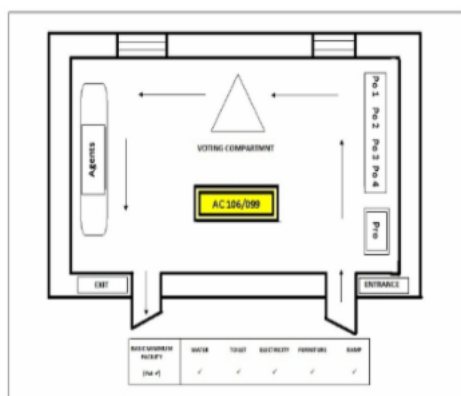

নির্বাচক নিবন্ধন আধিকারিকের স্বাক্ষর

Nazri Naksha

Google Map View

Polling Station Building Front View

Polling Station Front View

Cad View

Key MAP View

1 নাম : আশা দেবী পিতার নাম: হরি রাম হরিজন বাড়ির নং : n0386 বয়স : 41 লিঙ্গ : মহিলা	XLJ1369198 ফটো উপলব্ধ	2 নাম : আকাশ আগরওয়াল পিতার নাম: সুনীল আগরওয়াল বাড়ির নং : n0352 বয়স : 27 লিঙ্গ : পুরুষ	XLJ1298058 ফটো উপলব্ধ	3 নাম : রবি কুমার গুপ্তা পিতার নাম: অরুণপ্রসাদ গুপ্তা বাড়ির নং : n0354 বয়স : 38 লিঙ্গ : পুরুষ	XLJ1298074 ফটো উপলব্ধ
4 নাম : রাকেশ কুমার গুপ্তা পিতার নাম: অরুণ প্রসাদ গুপ্তা বাড়ির নং : n0372 বয়স : 36 লিঙ্গ : পুরুষ	XLJ1334556 ফটো উপলব্ধ	5 নাম : মণিষা গুপ্তা পিতার নাম: সুনীল কুমার গুপ্তা বাড়ির নং : n0380 বয়স : 29 লিঙ্গ : মহিলা	XLJ1357326 ফটো উপলব্ধ	6 নাম : শাহিল গুপ্তা পিতার নাম: সুনীল কুমার গুপ্তা বাড়ির নং : n0381 বয়স : 26 লিঙ্গ : পুরুষ	XLJ1380005 ফটো উপলব্ধ
7 নাম : কিরণ মল্ল পিতার নাম: অনিল মল্ল বাড়ির নং : n0383 বয়স : 26 লিঙ্গ : মহিলা	XLJ1379239 ফটো উপলব্ধ	8 নাম : রুমা শর্মা পিতার নাম: তুলসি শর্মা বাড়ির নং : n0384 বয়স : 27 লিঙ্গ : মহিলা	XLJ1374206 ফটো উপলব্ধ	9 নাম : ছোটেলাল সাউ পিতার নাম: মতি লাল সাউ বাড়ির নং : n0353 বয়স : 53 লিঙ্গ : পুরুষ	XLJ1298066 ফটো উপলব্ধ
10 নাম : উষা দেবী সাউ স্বামীর নাম: কিশোর কুমার সাউ বাড়ির নং : n0322 বয়স : 47 লিঙ্গ : মহিলা	XLJ0888461 ফটো উপলব্ধ	11 নাম : শিবম কুমার সাউ পিতার নাম: বিনদ সাউ বাড়ির নং : n0229 বয়স : 27 লিঙ্গ : পুরুষ	XLJ1342013 ফটো উপলব্ধ	12 নাম : শালু সাউ পিতার নাম: বীরেন্দ্র সাউ বাড়ির নং : n0382 বয়স : 26 লিঙ্গ : মহিলা	XLJ1392091 ফটো উপলব্ধ
13 নাম : আকাশ কুমার গুপ্তা পিতার নাম: দীপক কুমার গুপ্তা বাড়ির নং : বয়স : 25 লিঙ্গ : পুরুষ	XLJ1464486 ফটো উপলব্ধ	14 নাম : বিশাখা তিওয়ারি অন্যান্য: বাচ্চা ওবা বাড়ির নং : বয়স : 26 লিঙ্গ : মহিলা	XLJ1464478 ফটো উপলব্ধ	15 নাম : কেবট নিভাদেবী স্বামীর নাম: বুদ্ধ বাড়ির নং : 1 বয়স : 62 লিঙ্গ : মহিলা	CRL1136019 ফটো উপলব্ধ
16 নাম : মহঃ সুলতান পিতার নাম: মহঃ সুলেমান বাড়ির নং : 1 বয়স : 57 লিঙ্গ : পুরুষ	XLJ0888404 ফটো উপলব্ধ	17 নাম : শহিদ হুসেন পিতার নাম: রহমান বাড়ির নং : 1 বয়স : 53 লিঙ্গ : পুরুষ	WB/19/130/504294 ফটো উপলব্ধ	18 নাম : আসরন বিবি স্বামীর নাম: শহিদ বাড়ির নং : 1 বয়স : 52 লিঙ্গ : মহিলা	CRL0660811 ফটো উপলব্ধ
19 নাম : হায়দার আলি পিতার নাম: নূর মহম্মাদ বাড়ির নং : 1 বয়স : 42 লিঙ্গ : পুরুষ	XLJ0888388 ফটো উপলব্ধ	20 নাম : উর্মিলা দেবী বনারশী স্বামীর নাম: প্রেমসাগর বনারশী বাড়ির নং : 1 বয়স : 54 লিঙ্গ : মহিলা	CRL1130400 ফটো উপলব্ধ	21 নাম : প্রেমসাগর বনবংশী পিতার নাম: রামকরণ বনবংশী বাড়ির নং : 1 বয়স : 59 লিঙ্গ : পুরুষ	CRL0660837 ফটো উপলব্ধ
22 নাম : বিশাল বনবংশী পিতার নাম: প্রেম সাগর বনবংশী বাড়ির নং : 1 বয়স : 31 লিঙ্গ : পুরুষ	XLJ0764241 ফটো উপলব্ধ	23 নাম : দিলীপ চৌধুরী পিতার নাম: বুদ্ধ চৌধুরী বাড়ির নং : 1 বয়স : 46 লিঙ্গ : পুরুষ	XLJ0651273 ফটো উপলব্ধ	24 নাম : পিন্টু চৌধুরী পিতার নাম: বুদ্ধ চৌধুরী বাড়ির নং : 1 বয়স : 35 লিঙ্গ : পুরুষ	XLJ0651323 ফটো উপলব্ধ
25 নাম : বুদ্ধ দাস পিতার নাম: বাটওয়ান দাস বাড়ির নং : 1 বয়স : 65 লিঙ্গ : পুরুষ	CRL1131770 ফটো উপলব্ধ	26 নাম : আশাদেবী দাস স্বামীর নাম: বুদ্ধ দাস বাড়ির নং : 1 বয়স : 62 লিঙ্গ : মহিলা	CRL1130343 ফটো উপলব্ধ	27 নাম : সুশীলা কেওয়াট পিতার নাম: রামলাল দাস বাড়ির নং : রুম নং-06 লাইন নং-10 বয়স : 40 লিঙ্গ : মহিলা	CRL3072675 ফটো উপলব্ধ
28 নাম : ভোলারবী দাস পিতার নাম: বুদ্ধ দাস বাড়ির নং : 1 বয়স : 39 লিঙ্গ : পুরুষ	CRL3252517 ফটো উপলব্ধ	29 নাম : গুপ্তা রবি দাস পিতার নাম: বুদ্ধ দাস বাড়ির নং : 1 বয়স : 26 লিঙ্গ : মহিলা	XLJ1366640 ফটো উপলব্ধ	30 নাম : ভাগমনি দেবী হরিজন স্বামীর নাম: হরিরাম হরিজন বাড়ির নং : 1 বয়স : 62 লিঙ্গ : মহিলা	WB/19/130/504263 ফটো উপলব্ধ