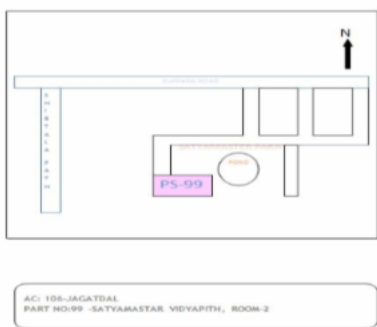

Nazri Naksha