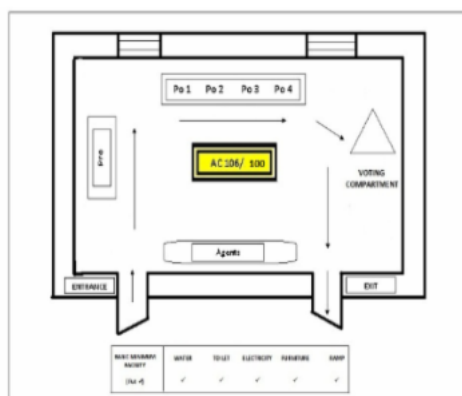

নির্বাচক নিবন্ধন আধিকারিকের স্বাক্ষর

Nazri Naksha

Google Map View

Polling Station Building Front View

Polling Station Front View

Cad View

Key MAP View

1 নাম : হাসনা বিবি স্বামীর নাম: ভোলা মিঞা বাড়ির নং : n0229 বয়স : 65 লিঙ্গ : মহিলা	XLJ0652008 ফটো উপলব্ধ	2 নাম : মহঃ জাকির হোসেন পিতার নাম: মহঃ সান্তার বাড়ির নং : n0134 বয়স : 57 লিঙ্গ : পুরুষ	CRL2964757 ফটো উপলব্ধ	3 নাম : মহঃ আলি পিতার নাম: ভোলা মিঞা বাড়ির নং : n0227 বয়স : 47 লিঙ্গ : পুরুষ	CRL0520650 ফটো উপলব্ধ
4 নাম : মহঃ রফিক পিতার নাম: ভোলা মিঞা বাড়ির নং : n0226 বয়স : 46 লিঙ্গ : পুরুষ	XLJ0651927 ফটো উপলব্ধ	5 নাম : ফরিদা বানো পিতার নাম: সাবির আলি আনসারি বাড়ির নং : n0062 বয়স : 40 লিঙ্গ : মহিলা	XLJ0651992 ফটো উপলব্ধ	6 নাম : রেহানা খাতুন স্বামীর নাম: মহঃ সামদ আনসারি বাড়ির নং : n0041 বয়স : 40 লিঙ্গ : মহিলা	XLJ0652040 ফটো উপলব্ধ
7 নাম : মহঃ উজ্জ্বল পিতার নাম: ভোলা মিঞা বাড়ির নং : n0224 বয়স : 39 লিঙ্গ : পুরুষ	XLJ0651901 ফটো উপলব্ধ	8 নাম : বেবি সাউ স্বামীর নাম: মনোজ কুমার বাড়ির নং : n0189 বয়স : 39 লিঙ্গ : মহিলা	XLJ0652032 ফটো উপলব্ধ	9 নাম : ফাতমা খাতুন পিতার নাম: মহঃ রফিক বাড়ির নং : n0226 বয়স : 33 লিঙ্গ : মহিলা	XLJ0764852 ফটো উপলব্ধ
10 নাম : এম ডি নসিম পিতার নাম: এম ডি মনিফ বাড়ির নং : n0241 বয়স : 30 লিঙ্গ : পুরুষ	XLJ1298231 ফটো উপলব্ধ	11 নাম : মহঃ দানিশ ইকবাল পিতার নাম: মহম্মদ নাসিম ইকবাল বাড়ির নং : n0263 বয়স : 28 লিঙ্গ : পুরুষ	XLJ1386168 ফটো উপলব্ধ	12 নাম : নাজিয়া খাতুন পিতার নাম: মহঃ সামসুজ্জামান বাড়ির নং : n0269 বয়স : 26 লিঙ্গ : মহিলা	XLJ1397322 ফটো উপলব্ধ
13 নাম : সন্দীপ আগরওয়াল পিতার নাম: শ্যাম লাল আগরওয়াল বাড়ির নং : n0017 বয়স : 43 লিঙ্গ : পুরুষ	CRL2584845 ফটো উপলব্ধ	14 নাম : নেহা আগরওয়াল স্বামীর নাম: অদ্বিতীয়া আগরওয়াল বাড়ির নং : n0243 বয়স : 37 লিঙ্গ : মহিলা	XLJ1298256 ফটো উপলব্ধ	15 নাম : সহিফ আলি মায়ের নাম: মীনা খাতুন বাড়ির নং : n0239 বয়স : 27 লিঙ্গ : পুরুষ	XLJ1298215 ফটো উপলব্ধ
16 নাম : মোহাম্মদ মুসলিম আনসারি পিতার নাম: মোহাম্মদ কাশিম আনসারি বাড়ির নং : n0087 বয়স : 58 লিঙ্গ : পুরুষ	CRL0671248 ফটো উপলব্ধ	17 নাম : সাদ্দাম আনসারি পিতার নাম: মহঃ ইকবাল আনসারি বাড়ির নং : n0134 বয়স : 33 লিঙ্গ : পুরুষ	XLJ0558130 ফটো উপলব্ধ	18 নাম : এম ডি নসিম আনসারি পিতার নাম: স্বর্গীয় এম ডি সাফি আনসারি বাড়ির নং : n0240 বয়স : 27 লিঙ্গ : পুরুষ	XLJ1298223 ফটো উপলব্ধ
19 নাম : সাহানা বেগম স্বামীর নাম: শোভা হুসেন বাড়ির নং : n0245 বয়স : 39 লিঙ্গ : মহিলা	XLJ1298272 ফটো উপলব্ধ	20 নাম : তামান্না বেগম স্বামীর নাম: নাজীর হুসেন বাড়ির নং : n0250 বয়স : 41 লিঙ্গ : মহিলা	XLJ1298322 ফটো উপলব্ধ	21 নাম : দীপক ভগত পিতার নাম: রাধেশ্যাম ভগত বাড়ির নং : n0190 বয়স : 54 লিঙ্গ : পুরুষ	CRL0672063 ফটো উপলব্ধ
22 নাম : রীতা ভগত স্বামীর নাম: দীপক ভগত বাড়ির নং : n0190 বয়স : 46 লিঙ্গ : মহিলা	CRL3074424 ফটো উপলব্ধ	23 নাম : আশা দেবী স্বামীর নাম: তারক কুমার সিং বাড়ির নং : n0253 বয়স : 44 লিঙ্গ : মহিলা	XLJ1298355 ফটো উপলব্ধ	24 নাম : পুতুল দেবী স্বামীর নাম: বিজয় সাউ বাড়ির নং : n0246 বয়স : 42 লিঙ্গ : মহিলা	XLJ1298280 ফটো উপলব্ধ
25 নাম : সীতা দেবী সিং স্বামীর নাম: শিব কুমার সিং বাড়ির নং : n0099 বয়স : 47 লিঙ্গ : মহিলা	CRL3074085 ফটো উপলব্ধ	26 নাম : নিলাম দেবী স্বামীর নাম: কিয়ন সাউ বাড়ির নং : n0185 বয়স : 41 লিঙ্গ : মহিলা	XLJ0652057 ফটো উপলব্ধ	27 নাম : সীতা দেবী স্বামীর নাম: রমেশ কুমার সাউ বাড়ির নং : n0103 বয়স : 41 লিঙ্গ : মহিলা	XLJ0652016 ফটো উপলব্ধ
28 নাম : সমীর দে মায়ের নাম: সুধারানী দে বাড়ির নং : n0219 বয়স : 68 লিঙ্গ : পুরুষ	XLJ0360420 ফটো উপলব্ধ	29 নাম : আকাশ কুমার গোল্ড পিতার নাম: লালু গোল্ড বাড়ির নং : n0262 বয়স : 26 লিঙ্গ : পুরুষ	XLJ1391846 ফটো উপলব্ধ	30 নাম : সুমিত গুপ্তা পিতার নাম: নাগেন্দ্র গুপ্তা বাড়ির নং : n0388 বয়স : 32 লিঙ্গ : পুরুষ	XLJ1650209 ফটো উপলব্ধ