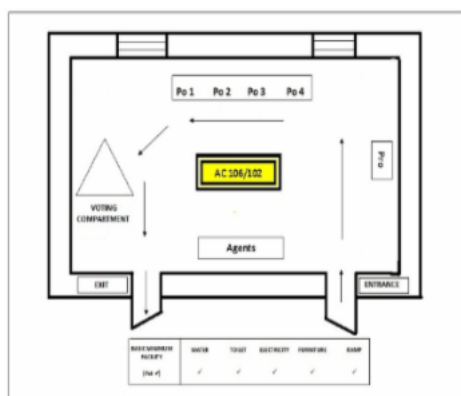

নির্বাচক নিবন্ধন আধিকারিকের স্বাক্ষর

Nazri Naksha

Google Map View

Polling Station Building Front View

Polling Station Front View

Cad View

Key MAP View

1 নাম : জি. সুধানন্দী স্বামীর নাম : জি. গোবিন্দ বাড়ির নং : n0503 বয়স : মহিলা	XLJ1016344 ফটো উপলব্ধ	2 নাম : আরতী দেবী স্বামীর নাম : বিশ্বরাম চৌধুরী বাড়ির নং : n0049 বয়স : 43 লিঙ্গ : মহিলা	XLJ0652651 ফটো উপলব্ধ	3 নাম : সুমিতা রাও জিনাগা স্বামীর নাম : গোবিন্দ রাও জিনাগা বাড়ির নং : n0487 বয়স : 41 লিঙ্গ : মহিলা	XLJ1016385 ফটো উপলব্ধ
4 নাম : পুনিত কুমার মিশ্র পিতার নাম : বীরেন্দ্র মিশ্র বাড়ির নং : n0529 বয়স : 26 লিঙ্গ : পুরুষ	XLJ1358688 ফটো উপলব্ধ	5 নাম : জয়াহির প্রসাদ পিতার নাম : রাম আয়াতাব প্রসাদ বাড়ির নং : n0516 বয়স : 42 লিঙ্গ : পুরুষ	XLJ1298710 ফটো উপলব্ধ	6 নাম : জেনেগা গোভিন্দ রাও পিতার নাম : জে আমৃতম রাও বাড়ির নং : n0487 বয়স : 45 লিঙ্গ : পুরুষ	XLJ0889915 ফটো উপলব্ধ
7 নাম : মোহীনি রাও স্বামীর নাম : কৃষ্ণা রাও বাড়ির নং : n0507 বয়স : 45 লিঙ্গ : মহিলা	XLJ1016369 ফটো উপলব্ধ	8 নাম : লাবন্য রাও স্বামীর নাম : কালিদাস রাও বাড়ির নং : n0504 বয়স : 38 লিঙ্গ : মহিলা	XLJ1016351 ফটো উপলব্ধ	9 নাম : রিতা রায় স্বামীর নাম : রাজকুমার রায় বাড়ির নং : n0004 বয়স : 36 লিঙ্গ : মহিলা	XLJ0652644 ফটো উপলব্ধ
10 নাম : রাহুল কুমার সাউ পিতার নাম : মানিক চাঁদ সাউ বাড়ির নং : n0077 বয়স : 28 লিঙ্গ : পুরুষ	XLJ1342070 ফটো উপলব্ধ	11 নাম : বিকাশ কুমার সিং পিতার নাম : রাম অযোধ্যা সিং বাড়ির নং : n0525 বয়স : 27 লিঙ্গ : পুরুষ	XLJ1342062 ফটো উপলব্ধ	12 নাম : উত্তম যাদব পিতার নাম : মোহন্ত যাদব বাড়ির নং : n0481 বয়স : 45 লিঙ্গ : পুরুষ	XLJ0889840 ফটো উপলব্ধ
13 নাম : প্রিয়নাথ চক্রবর্তী পিতার নাম : নাগেন্দ্র নাথ চক্রবর্তী বাড়ির নং : বয়স : 68 লিঙ্গ : পুরুষ	XLJ1448737 ফটো উপলব্ধ	14 নাম : মীনা দেবী স্বামীর নাম : ত্রিবেণী প্রসাদ বাড়ির নং : 5/171 বয়স : 58 লিঙ্গ : মহিলা	CRL0678672 ফটো উপলব্ধ	15 নাম : দেবী মীরা স্বামীর নাম : ভীম প্রসাদ মীরা বাড়ির নং : 5/171 বয়স : 49 লিঙ্গ : মহিলা	CRL2969269 ফটো উপলব্ধ
16 নাম : ভীম প্রসাদ পিতার নাম : মিঠাইলাল প্রসাদ বাড়ির নং : 5/171 বয়স : 60 লিঙ্গ : পুরুষ	CRL0678664 ফটো উপলব্ধ	17 নাম : রাহুল প্রসাদ পিতার নাম : ত্রিবেণী প্রসাদ বাড়ির নং : 5/171 বয়স : 42 লিঙ্গ : পুরুষ	CRL2969350 ফটো উপলব্ধ	18 নাম : অনিতা প্রসাদ পিতার নাম : ত্রিবেণী প্রসাদ বাড়ির নং : 5/171 বয়স : 35 লিঙ্গ : মহিলা	XLJ0765875 ফটো উপলব্ধ
19 নাম : রোহিত কুমার প্রসাদ পিতার নাম : অর্জুন প্রসাদ বাড়ির নং : 5/171 বয়স : 33 লিঙ্গ : পুরুষ	XLJ0466839 ফটো উপলব্ধ	20 নাম : আশিষ প্রসাদ পিতার নাম : ভীম প্রসাদ বাড়ির নং : 5/171 বয়স : 26 লিঙ্গ : পুরুষ	XLJ1364959 ফটো উপলব্ধ	21 নাম : সরস্বতী রাজভর স্বামীর নাম : অনিল রাজভর বাড়ির নং : 5/177 বয়স : 43 লিঙ্গ : মহিলা	CRL3356029 ফটো উপলব্ধ
22 নাম : নেহা রাজভর অন্যান্য : নাগেশ্বর রাজভর বাড়ির নং : ৫/১৭৭ বয়স : 26 লিঙ্গ : মহিলা	XLJ1399450 ফটো উপলব্ধ	23 নাম : রাহুল রায় পিতার নাম : অশোক রয় বাড়ির নং : 5/177 বয়স : 21 লিঙ্গ : পুরুষ	XLJ1713338 ফটো উপলব্ধ	24 নাম : বিশাল দাস পিতার নাম : কৈলাশ দাস বাড়ির নং : 5/178 বয়স : 39 লিঙ্গ : পুরুষ	CRL3356037 ফটো উপলব্ধ
25 নাম : প্রভু চরন দাস পিতার নাম : রাম নারায়ন দাস বাড়ির নং : 5/178 বয়স : 38 লিঙ্গ : পুরুষ	XLJ0361543 ফটো উপলব্ধ	26 নাম : করন কুমার দাস পিতার নাম : রাম নারায়ন দাস বাড়ির নং : 5/178 বয়স : 36 লিঙ্গ : পুরুষ	XLJ0361550 ফটো উপলব্ধ	27 নাম : কৈলাশ রাম পিতার নাম : খুর চান রাম বাড়ির নং : 5/178 বয়স : 66 লিঙ্গ : পুরুষ	CRL0678870 ফটো উপলব্ধ
28 নাম : প্রীতি রাম পিতার নাম : কৈলাশ রাম বাড়ির নং : 5/178 বয়স : 33 লিঙ্গ : মহিলা	XLJ0361527 ফটো উপলব্ধ	29 নাম : প্রিয়ান্বিতা রাম পিতার নাম : কৈলাশ রাম বাড়ির নং : ৫/১৭৮ বয়স : 26 লিঙ্গ : মহিলা	XLJ1399468 ফটো উপলব্ধ	30 নাম : আনয়াত রাম পিতার নাম : হিরালাল রাম বাড়ির নং : 5/182 বয়স : 31 লিঙ্গ : পুরুষ	XLJ0765891 ফটো উপলব্ধ