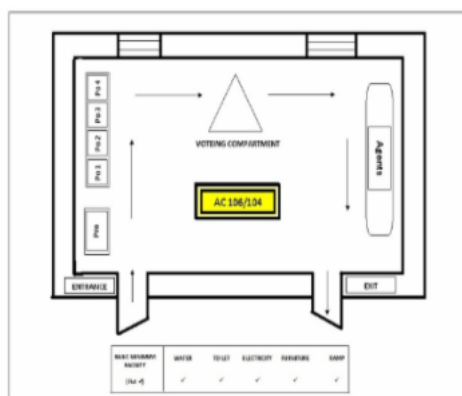

নির্বাচক নিবন্ধন আধিকারিকের স্বাক্ষর

Nazri Naksha

Google Map View

Polling Station Building Front View

Polling Station Front View

Cad View

Key MAP View

1 নাম : মহঃ সামিউর পিতার নাম : আব্দুল মান্নান বাড়ির নং : n0122 বয়স : 49 লিঙ্গ : পুরুষ	XLJ0701078 ফটো উপলব্ধ	2 নাম : মোহাম্মদ শেখ তৈয়ব পিতার নাম : মোহাম্মদ শেখ মনির বাড়ির নং : n0114 বয়স : 49 লিঙ্গ : পুরুষ	XLJ1017789 ফটো উপলব্ধ	3 নাম : মহঃ আমিরুল্লা আনসারি পিতার নাম : আব্দুল মান্নান বাড়ির নং : n0122 বয়স : 48 লিঙ্গ : পুরুষ	XLJ0701086 ফটো উপলব্ধ
4 নাম : জাহারা আনসারী পিতার নাম : আব্দুল মান্নান বাড়ির নং : n0122 বয়স : 41 লিঙ্গ : মহিলা	XLJ0701094 ফটো উপলব্ধ	5 নাম : পাঞ্জু দাস পিতার নাম : সুকর দাস বাড়ির নং : n1068 বয়স : 43 লিঙ্গ : পুরুষ	XLJ1375450 ফটো উপলব্ধ	6 নাম : অর্জুন দাস পিতার নাম : মহেশ দাস বাড়ির নং : n1065 বয়স : 26 লিঙ্গ : পুরুষ	XLJ1347376 ফটো উপলব্ধ
7 নাম : মীরা দেবী স্বামীর নাম : মগনু রাম বাড়ির নং : n0162 বয়স : 52 লিঙ্গ : মহিলা	XLJ1017524 ফটো উপলব্ধ	8 নাম : কিরন দেবী স্বামীর নাম : নন্দ কিশোর সিং বাড়ির নং : n1052 বয়স : 43 লিঙ্গ : মহিলা	XLJ1298892 ফটো উপলব্ধ	9 নাম : কাজল মালিক পিতার নাম : জিতু মালিক বাড়ির নং : n1034 বয়স : 33 লিঙ্গ : মহিলা	XLJ1017532 ফটো উপলব্ধ
10 নাম : মুনমুন সমাদ্দার স্বামীর নাম : শঙ্কর তরফদার বাড়ির নং : n0465 বয়স : 51 লিঙ্গ : মহিলা	XLJ0890590 ফটো উপলব্ধ	11 নাম : সলমান সেখ পিতার নাম : মহ. বাসীর বাড়ির নং : n0467 বয়স : 29 লিঙ্গ : পুরুষ	XLJ0890632 ফটো উপলব্ধ	12 নাম : কিয়ান লাল শর্মা পিতার নাম : মুরালীধর শর্মা বাড়ির নং : n0163 বয়স : 76 লিঙ্গ : পুরুষ	XLJ0468439 ফটো উপলব্ধ
13 নাম : কেতান শর্মা পিতার নাম : কিয়ান লাল শর্মা বাড়ির নং : n0162 বয়স : 42 লিঙ্গ : পুরুষ	XLJ0468421 ফটো উপলব্ধ	14 নাম : নেহা শর্মা স্বামীর নাম : কেতান শর্মা বাড়ির নং : n0162 বয়স : 39 লিঙ্গ : মহিলা	XLJ0558775 ফটো উপলব্ধ	15 নাম : চন্দ্রিকা সাউ পিতার নাম : লালন সাউ বাড়ির নং : n0045 বয়স : 44 লিঙ্গ : পুরুষ	XLJ0890665 ফটো উপলব্ধ
16 নাম : মুকেশ সাউ পিতার নাম : মথুরা সাউ বাড়ির নং : n1046 বয়স : 30 লিঙ্গ : পুরুষ	XLJ0764480 ফটো উপলব্ধ	17 নাম : রাজেশ কুমার সাউ পিতার নাম : মথুরা সাউ বাড়ির নং : n1045 বয়স : 29 লিঙ্গ : মহিলা	XLJ0888594 ফটো উপলব্ধ	18 নাম : নন্দ কিশোর সিং পিতার নাম : যোগেন্দ্র সিং বাড়ির নং : n1048 বয়স : 47 লিঙ্গ : পুরুষ	CRL1124619 ফটো উপলব্ধ
19 নাম : অনীশ কুমার সিংহ পিতার নাম : নন্দ কিশোর সিংহ বাড়ির নং : 4/138 বয়স : 23 লিঙ্গ : পুরুষ	XLJ1778307 ফটো উপলব্ধ	20 নাম : শঙ্কর তরফদার পিতার নাম : ভবেশ চন্দ্র তরফদার বাড়ির নং : n0466 বয়স : 59 লিঙ্গ : পুরুষ	XLJ0890616 ফটো উপলব্ধ	21 নাম : মোহিত কুমার তিওয়ারী পিতার নাম : রাধেশ্যাম তিওয়ারী বাড়ির নং : n1067 বয়স : 28 লিঙ্গ : পুরুষ	XLJ1374040 ফটো উপলব্ধ
22 নাম : রামবলি যাদব পিতার নাম : গান্ধুরি যাদব বাড়ির নং : n1057 বয়স : 48 লিঙ্গ : পুরুষ	XLJ1298942 ফটো উপলব্ধ	23 নাম : তোসিমা যাদব স্বামীর নাম : রাধেশ্যাম যাদব বাড়ির নং : n0454 বয়স : 46 লিঙ্গ : মহিলা	XLJ0890608 ফটো উপলব্ধ	24 নাম : স্বপ্না যাদব স্বামীর নাম : রামবলি যাদব বাড়ির নং : n1056 বয়স : 45 লিঙ্গ : মহিলা	XLJ1298934 ফটো উপলব্ধ
25 নাম : কাজল যাদব স্বামীর নাম : বাচ্চু যাদব বাড়ির নং : n0121 বয়স : 38 লিঙ্গ : মহিলা	XLJ0890806 ফটো উপলব্ধ	26 নাম : বাচ্চু যাদব পিতার নাম : অকোলু যাদব বাড়ির নং : n0121 বয়স : 35 লিঙ্গ : পুরুষ	XLJ0362335 ফটো উপলব্ধ	27 নাম : শবনম পারভীন স্বামীর নাম : মহঃ আমিরুল্লা আনসারি বাড়ির নং : 01/04 বয়স : 41 লিঙ্গ : মহিলা	XLJ0766683 ফটো উপলব্ধ
28 নাম : জিতেন্দ্র সাউ পিতার নাম : সীতারাম সাউ বাড়ির নং : 1/5 বয়স : 45 লিঙ্গ : পুরুষ	XLJ1017581 ফটো উপলব্ধ	29 নাম : প্রদীপ যাদব পিতার নাম : রামবলী যাদব বাড়ির নং : 1/18 বয়স : 24 লিঙ্গ : পুরুষ	XLJ1508530 ফটো উপলব্ধ	30 নাম : দীপা রাই মায়ের নাম : মাখিলা দেবী রায় বাড়ির নং : 2 বয়স : 31 লিঙ্গ : মহিলা	XLJ1508712 ফটো উপলব্ধ