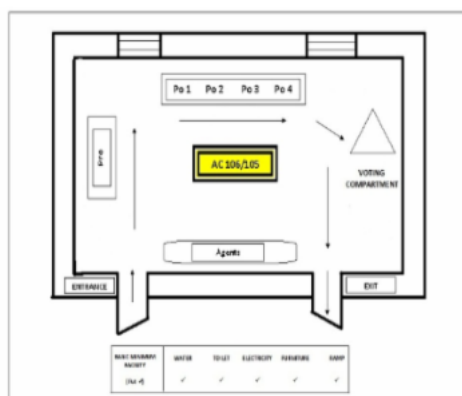

নির্বাচক নিবন্ধন আধিকারিকের স্বাক্ষর

Nazri Naksha

AC: 106-JAGDAL
PART NO:105 - BANKIM NAGAR COLONY PRIMARY SCHOOL

Google Map View

Polling Station Building Front View

Polling Station Front View

Cad View

Key MAP View