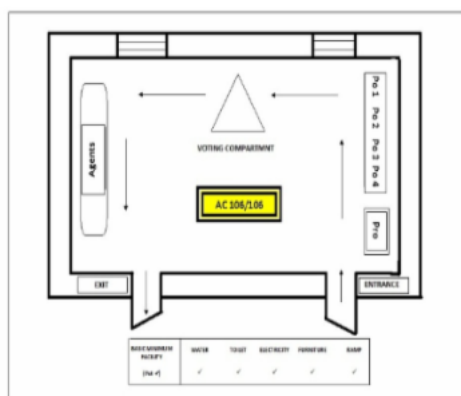

নির্বাচক নিবন্ধন আধিকারিকের স্বাক্ষর

Nazri Naksha

AC: 106-JAGADAL
PART NO:106 - 2ND COLONY BIMALAKAYI VIDYAMANDIR

Google Map View

Polling Station Building Front View

Polling Station Front View

Cad View

Key MAP View