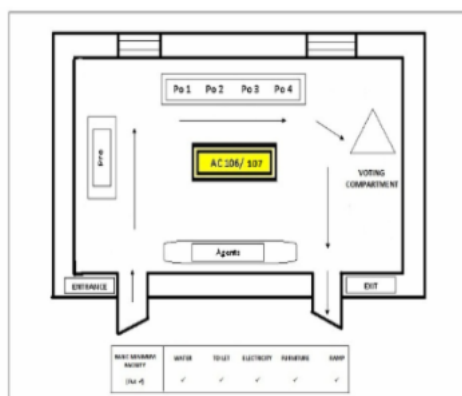

নির্বাচক নিবন্ধন আধিকারিকের স্বাক্ষর

Nazri Naksha

AC: 106-JAGATDAL
PART NO:107 -AATPUR HIGH SCHOOL, (BALIKA), ROOM-3

Google Map View

Polling Station Building Front View

Polling Station Front View

Cad View

Key MAP View