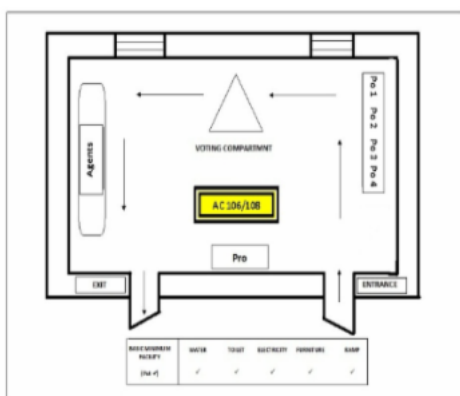

নির্বাচক নিবন্ধন আধিকারিকের স্বাক্ষর

Nazri Naksha

AC: 106-JAGATDAL
PART NO:108 -AATPUR HIGH SCHOOL (BALIKA), ROOM-4

Google Map View

Polling Station Building Front View

Polling Station Front View

Cad View

Key MAP View