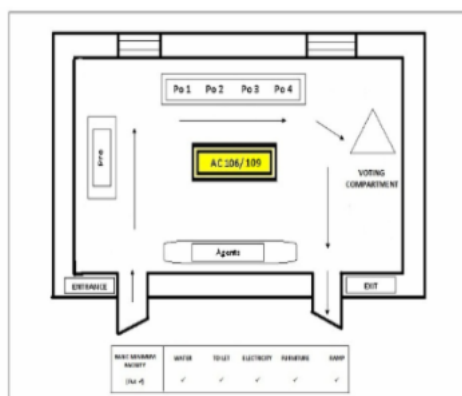

নির্বাচক নিবন্ধন আধিকারিকের স্বাক্ষর

Nazri Naksha

Google Map View

Polling Station Building Front View

Polling Station Front View

Cad View

Key MAP View

বিধানসভা নির্বাচনক্ষেত্রের নং, নাম : 106-জগদল
ভাগ নং, নাম : 1-সুরপাড়া রোড (আংশিক)