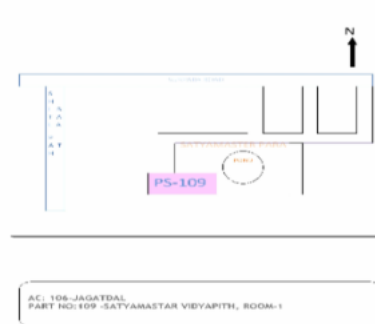

নির্বাচক নিবন্ধন আধিকারিকের স্বাক্ষর

Nazri Naksha

Google Map View

Polling Station Building Front View

Polling Station Front View

Cad View

Key MAP View

বিধানসভা নির্বাচনক্ষেত্রের নং, নাম : 106-জগদল
ভাগ নং, নাম : 1-সুরপাড়া রোড (আংশিক)